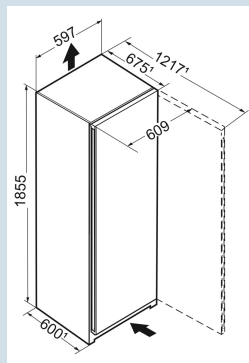

Staalgrijs / Edelman
Staal
Edelman
399 l
399 l
E
123 kWh
0,3
€ 49,-
100
36 dB(A)
C
SN-T

SRsde 5220
PlusBLU
PerformanceEasy
FreshSmart
Device
readyPower
Cooling

Advies verkoopprijs € 1150

Afmetingen

Hoogte	185,5 cm
Breedte	59,7 cm
Diepte	67,5 cm
InteriorFit	Ja
Plaatsbaar tegen muur	Ja
Netto gewicht / Bruto gewicht	68,3 kg / 73,3 kg
Hoogte verpakking	1927 mm
Breedte verpakking	615 mm
Diepte verpakking	767 mm