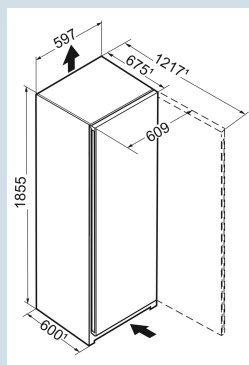

Zacht aanraken is voldoende.

Tiptoets bediening

Behuizing / Kleur deur
Materiaal behuizing
Materiaal deur/deksel
Volume totaal
Volume vriesgedeelte
Energieklasse
Energieverbruik per jaar
Energieverbruik per 24 uur
Energiekosten per jaar
Energie efficiëntie index
Geluidsniveau
Geluidsniveau klasse
Klimaatklasse

Staalgrijs / Edellaal
Staal
Edellaal
277 l
278 l
 E
248 kWh
0,7
€ 99,-
100
38 dB(A)
C
SN-T