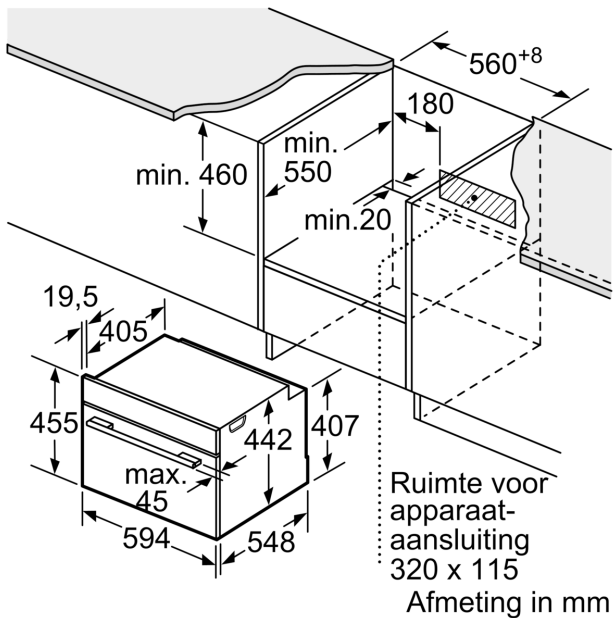

Type stekker: Schuko/Gardy-stekker met aarding
Frequentie: 50; 60 Hz
Spanning: 220-240 V
Minimale smeltveiligheid: 10 A
Aansluitvermogen: 1750 W
EAN-code: 4242005325870
Lengte elektriciteits snoer: 150.0 cm
Nettogewicht: 21.2 kg
Deurmateriaal: Glas
Materiaal bedieningspaneel: glas
Afmetingen inclusief verpakking h x b x d: 536 x 655 x 710 mm
Afmetingen van het toestel: 455x594x548 mm
Inbouwafmetingen: 450-455 x 560-568 x 550 mm
Type constructie: Inbouw
Meegeleverde toebehoren: .. 1 x Stoomreservoir met gaatjes, formaat L, 1 x Stoomreservoir zonder gaatjes, formaat L, 1 x Spons

- Afmetingen toestel (HxBxD): 455 x 594 x 548 mm
- Inbouwafmetingen (HxBxD): 450-455 x 560-568 x 550 mm
- Voor afmetingen en inbouwmaten van dit apparaat aub de maatschetsen aanhouden

Oventype / verwarmingswijzen:

Toebehoren:

- 1 x Stoomreservoir met gaatjes, formaat L, 1 x Stoomreservoir zonder gaatjes, formaat L, 1 x Spons

Milieu / Zekerheid:

- Koel toestelfront Comfort: 40°C (oventemperatuur 180°C)
- Kinderbeveiliging
- Veiligheidsuitschakeling Start knop Deurcontactschakelaar

Technische informatie:

- Lengte aansluitkabel: 150 cm
- Nominale spanning: 220 - 240 V
- Totale aansluitwaarde: 1.75 kW

Afmetingen:

Serie 8, Inbouw stoomoven, 60 x 45 cm, Zwart CDG714XB1

Inbouw met één kookzone.