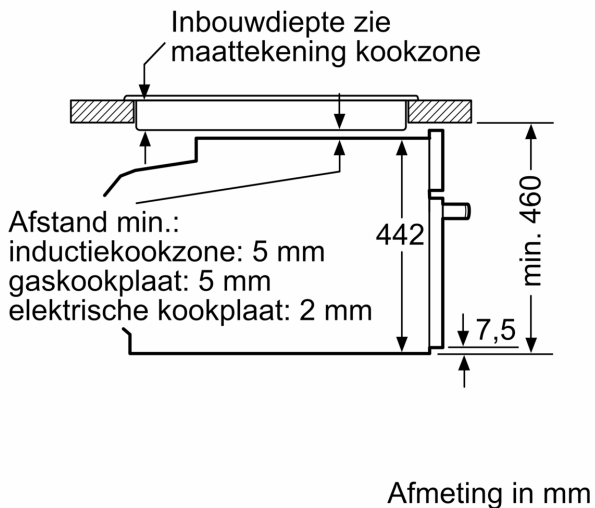

Type stekker: Schuko/Gardy-stekker met aarding
Frequentie: 50; 60 Hz
Spanning: 220-240 V
Minimale smeltveiligheid: 10 A
Aansluitvermogen: 1750 W
EAN-code: 4242005325870
Lengte elektriciteits snoer: 150.0 cm
Nettogewicht: 21.2 kg
Deurmateriaal: Glas
Materiaal bedieningspaneel: glas
Afmetingen inclusief verpakking h x b x d: 536 x 655 x 710 mm
Afmetingen van het toestel: 455x594x548 mm
Inbouwafmetingen: 450-455 x 560-568 x 550 mm
Type constructie: Inbouw
Meegeleverde toebehoren: .. 1 x Stoomreservoir met gaatjes, formaat L, 1 x Stoomreservoir zonder gaatjes, formaat L, 1 x Spons

- Afmetingen toestel (HxBxD): 455 x 594 x 548 mm
- Inbouwafmetingen (HxBxD): 450-455 x 560-568 x 550 mm
- Voor afmetingen en inbouwmaten van dit apparaat aub de maatschetsen aanhouden

Oventype / verwarmingswijzen:

Technische informatie:

- Lengte aansluitkabel: 150 cm
- Nominale spanning: 220 - 240 V
- Totale aansluitwaarde: 1.75 kW

Afmetingen:

Serie 8, Inbouw stoomoven, 60 x 45 cm, Zwart CDG714XB1

Inbouw met één kookzone.

Wordt het compacte apparaat onder een kookzone ingebouwd, dan moet rekening gehouden worden met de volgende werkbladdikte (eventueel incl. onderconstructie).

Kookzone-type	min. werkbladdikte	
	opgebouwd	vlak
Inductiekookzone	42 mm	43 mm
Volledige oppervlak-inductiekookzone	52 mm	53 mm
gaskookplaat	32 mm	43 mm
elektrische kookplaat	32 mm	35 mm