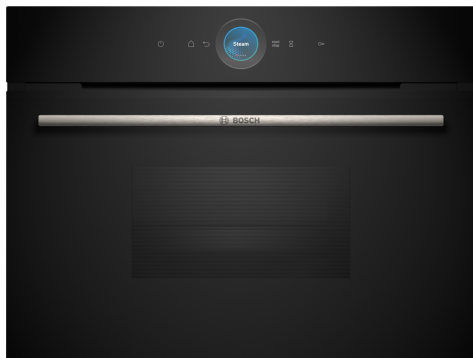

Serie 8, Inbouw stoomoven, 60 x 45 cm, Zwart CDG714XB1

1 x Stoomreservoir met gaatjes, 1 x Stoomreservoir zonder gaatjes, formaat L, 1 x Spons

HEZ32WA00	Draadloze bluetooth thermometer
HEZ617000	Pizzavorm
HEZ660050	decorstrip zwart (bedekt onderkant oven)
HEZ660060	Decorlijst zwart
HEZ915003	Glazen braadpan

De compacte stoomoven met digitale bedieningsring en TFT-touchdisplay. Voorbereid voedingsmiddelen met behoud van het aroma van vitamines. Home connect voor bediening via de App.

- **Digital Control Ring:** de eenvoudige en innovatieve manier om je oven in te stellen.
- **TFT Touch Display:** eenvoudig te bedienen dankzij de innovatieve Digital Control Ring en het TFT-aanraakscherm.
- **Oven Assistant met Voice Control:** altijd perfect het juiste programma.
- **Automatic Switch-off:** het kookproces stopt automatisch zodra het gerecht gaar is.
- **Favorieten:** sla je favoriete instellingen op en pas ze aan.

Type stekker: Schuko/Gardy-stekker met aarding
Frequentie: 50; 60 Hz
Spanning: 220-240 V
Minimale smeltveiligheid: 10 A
Aansluitvermogen: 1750 W
EAN-code: 4242005325870
Lengte elektriciteits snoer: 150.0 cm
Nettogewicht: 21.2 kg
Deurmateriaal: Glas
Materiaal bedieningspaneel: glas
Afmetingen inclusief verpakking h x b x d: 536 x 655 x 710 mm
Afmetingen van het toestel: 455x594x548 mm
Inbouwafmetingen: 450-455 x 560-568 x 550 mm
Type constructie: Inbouw
Meegeleverde toebehoren: .. 1 x Stoomreservoir met gaatjes, formaat L, 1 x Stoomreservoir zonder gaatjes, formaat L, 1 x Spons

4 242005 325870

Serie 8, Inbouw stoomoven, 60 x 45 cm, Zwart CDG714XB1

De compacte stoomoven met digitale bedieningsring en TFT-touchdisplay. Voorbereid voedingsmiddelen met behoud van het aroma van vitamines. Home connect voor bediening via de App.