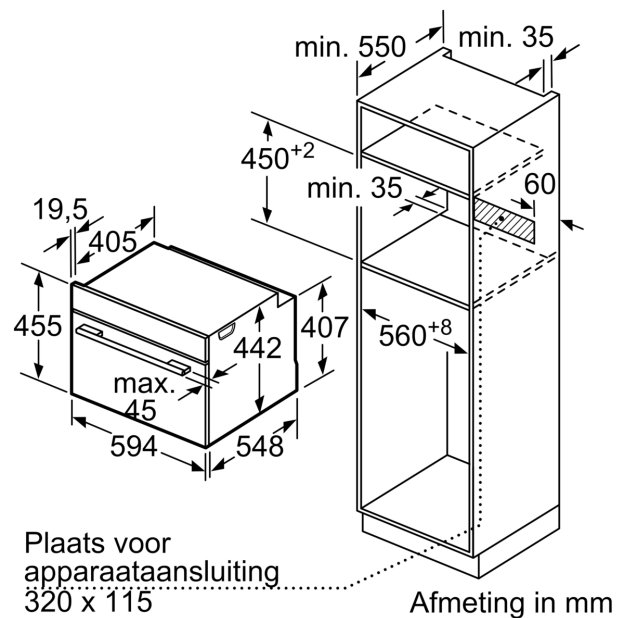

Type stekker: Schuko/Gardy-stekker met aarding
Frequentie: 50; 60 Hz
Spanning: 220-240 V
Minimale smeltveiligheid: 10 A
Aansluitvermogen: 1750 W
EAN-code: 4242005325870
Lengte elektriciteits snoer: 150.0 cm
Nettogewicht: 21.2 kg
Deurmateriaal: Glas
Materiaal bedieningspaneel: glas
Afmetingen inclusief verpakking h x b x d: 536 x 655 x 710 mm
Afmetingen van het toestel: 455x594x548 mm
Inbouwafmetingen: 450-455 x 560-568 x 550 mm
Type constructie: Inbouw
Meegeleverde toebehoren: .. 1 x Stoomreservoir met gaatjes, formaat L, 1 x Stoomreservoir zonder gaatjes, formaat L, 1 x Spons

- Afmetingen toestel (HxBxD): 455 x 594 x 548 mm
- Inbouwafmetingen (HxBxD): 450-455 x 560-568 x 550 mm
- Voor afmetingen en inbouwmaten van dit apparaat aub de maatschetsen aanhouden

Oventype / verwarmingswijzen:

Toebehoren:

- 1 x Stoomreservoir met gaatjes, formaat L, 1 x Stoomreservoir zonder gaatjes, formaat L, 1 x Spons

Milieu / Zekerheid:

- Koel toestelfront Comfort: 40°C (oventemperatuur 180°C)
- Kinderbeveiliging
- Veiligheidsuitschakeling Start knop Deurcontactschakelaar

Technische informatie:

- Lengte aansluitkabel: 150 cm
- Nominale spanning: 220 - 240 V
- Totale aansluitwaarde: 1.75 kW

Afmetingen:

Serie 8, Inbouw stoomoven, 60 x 45 cm, Zwart CDG714XB1

Inbouw met één kookzone.