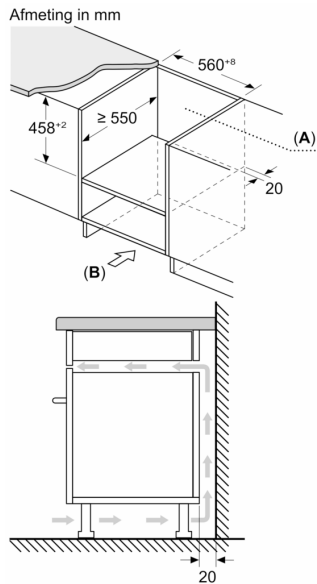

Type magnetron: Magnetron met bakoven
 Soort besturing: Elektronisch
 Afmetingen van het toestel: 454 x 594 x 570 mm
 Afmetingen van het toestel met verpakking: 220 x 420 x 420 mm
 Lengte elektriciteitsnoer: 180.0 cm
 Nettogewicht: 35.9 kg
 Brutowicht: 40.2 kg
 EAN-code: 4242005440245
 Maximaal magnetronvermogen: 900 W
 Aansluitvermogen: 3350 W
 Minimale smeltveiligheid: 16 A
 Spanning: 220-230 V
 Frequentie: 50 Hz
 Type stekker: Schuko/Gardy-stekker met aarding
 Meegeleverde toebehoren: 1 x Hoge rooster, 1 x Vlak rooster, 1 x Draaiplateau

Toebehoren:

- 1 x Hoge rooster, 1 x Vlak rooster, 1 x Draaiplateau

Milieu / Zekerheid:

- Kinderbeveiliging
- Veiligheidsuitschakeling Deurcontactschakelaar
- Koelventilator

Technische informatie:

- Lengte aansluitkabel: 180 cm
- Totale aansluitwaarde: 3.35 kW
- Nominale spanning: 220 - 230 V
- Inbouw mogelijk in een kolomkast

Afmetingen:

- Afmetingen toestel (HxBxD): 454 x 594 x 570 mm

**Serie 4, Combi microgolfoven met
hetelucht, 60 x 45 cm, Zwart
CMA583MB0**

A: Achterwand open
B: Ventilatie in de plint ≥ 50 cm²