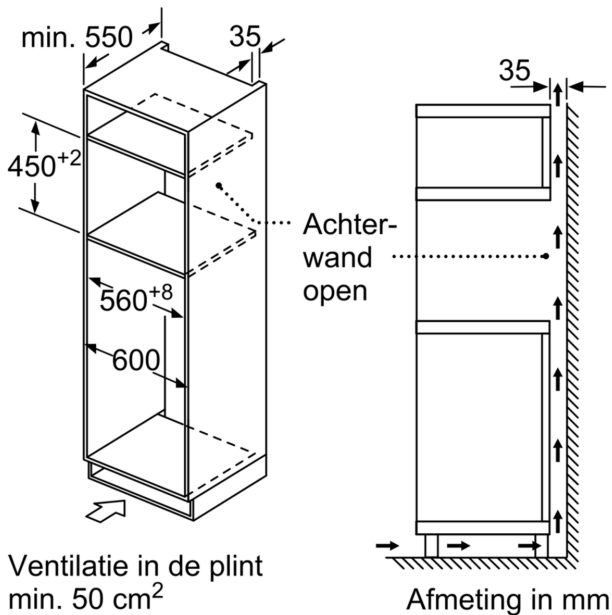

Type magnetron: Magnetron met bakoven
 Soort besturing: Elektronisch
 Afmetingen van het toestel: 454 x 594 x 570 mm
 Afmetingen van het toestel met verpakking: 220 x 420 x 420 mm
 Lengte elektriciteitsnoer: 180.0 cm
 Nettogewicht: 35.9 kg
 Brutowicht: 40.2 kg
 EAN-code: 4242005440245
 Maximaal magnetronvermogen: 900 W
 Aansluitvermogen: 3350 W
 Minimale smeltveiligheid: 16 A
 Spanning: 220-230 V
 Frequentie: 50 Hz
 Type stekker: Schuko/Gardy-stekker met aarding
 Meegeleverde toebehoren: 1 x Hoge rooster, 1 x Vlak rooster, 1 x Draaiplateau

Serie 4, Combi microgolfoven met hetelucht, 60 x 45 cm, Zwart CMA583MB0

De inbouwmicrogolfoven voor nissen van 45 cm: voor het supersnel ontdooien, opwarmen en perfect bereiden van uw gerechten.

- Inbouwafmetingen (HxBxD): 450-452 x 560-568 x 550 mm
- We raden u aan om complementaire producten binnen SER4 te kiezen om een optimale ontwerpcombinatie van uw inbouwtoestellen te verzekeren.
- Voor afmetingen en inbouwmaten van dit apparaat aub de maatschetsen aanhouden

Toebehoren:

- 1 x Hoge rooster, 1 x Vlak rooster, 1 x Draaiplateau

Milieu / Zekerheid:

- Kinderbeveiliging
- Veiligheidsuitschakeling Deurcontactschakelaar
- Koelventilator

Technische informatie:

- Lengte aansluitkabel: 180 cm
- Totale aansluitwaarde: 3.35 kW
- Nominale spanning: 220 - 230 V
- Inbouw mogelijk in een kolomkast

Afmetingen:

- Afmetingen toestel (HxBxD): 454 x 594 x 570 mm

**Serie 4, Combi microgolfoven met
hetelucht, 60 x 45 cm, Zwart
CMA583MB0**

A: Achterwand open
B: Ventilatie in de plint ≥ 50 cm²