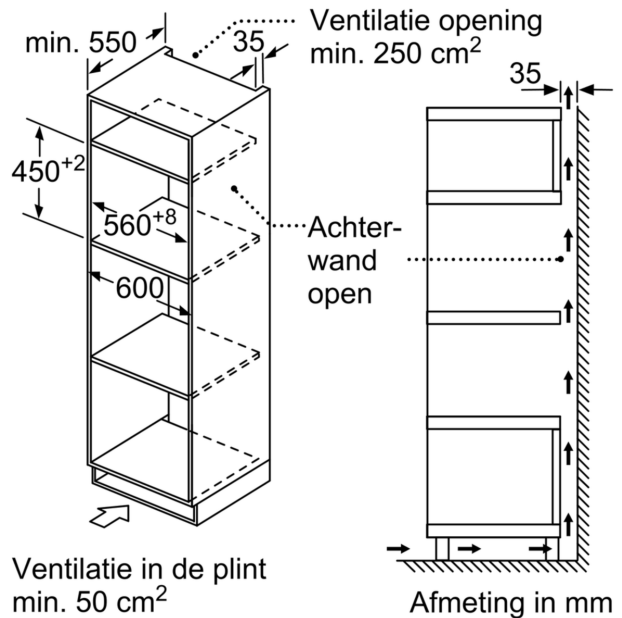

Type magnetron: Magnetron met bakoven
 Soort besturing: Elektronisch
 Afmetingen van het toestel: 454 x 594 x 570 mm
 Afmetingen van het toestel met verpakking: 220 x 420 x 420 mm
 Lengte elektriciteitsnoer: 180.0 cm
 Nettogewicht: 35.9 kg
 Brutowicht: 40.2 kg
 EAN-code: 4242005440245
 Maximaal magnetronvermogen: 900 W
 Aansluitvermogen: 3350 W
 Minimale smeltveiligheid: 16 A
 Spanning: 220-230 V
 Frequentie: 50 Hz
 Type stekker: Schuko/Gardy-stekker met aarding
 Meegeleverde toebehoren: 1 x Hoge rooster, 1 x Vlak rooster, 1 x Draaiplateau

Serie 4, Combi microgolfoven met hetelucht, 60 x 45 cm, Zwart CMA583MB0

De inbouwmicrogolfoven voor nissen van 45 cm: voor het supersnel ontdooien, opwarmen en perfect bereiden van uw gerechten.

- Inbouwafmetingen (HxBxD): 450-452 x 560-568 x 550 mm
- We raden u aan om complementaire producten binnen SER4 te kiezen om een optimale ontwerpcombinatie van uw inbouwtoestellen te verzekeren.
- Voor afmetingen en inbouwmaten van dit apparaat aub de maatschetsen aanhouden

Toebehoren:

- 1 x Hoge rooster, 1 x Vlak rooster, 1 x Draaiplateau

Milieu / Zekerheid:

- Kinderbeveiliging
- Veiligheidsuitschakeling Deurcontactschakelaar
- Koelventilator

Technische informatie:

- Lengte aansluitkabel: 180 cm
- Totale aansluitwaarde: 3.35 kW
- Nominale spanning: 220 - 230 V
- Inbouw mogelijk in een kolomkast

Afmetingen:

- Afmetingen toestel (HxBxD): 454 x 594 x 570 mm

**Serie 4, Combi microgolfoven met
hetelucht, 60 x 45 cm, Zwart
CMA583MB0**

A: Achterwand open
B: Ventilatie in de plint ≥ 50 cm²