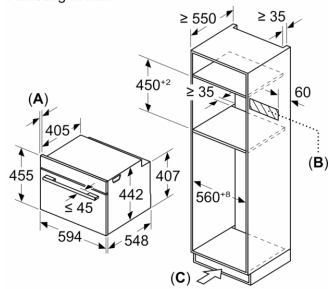

Serie 8, Compacte oven met microgolffunctie, 60 x 45 cm, Zwart CMG7241B1

Afmeting in mm

A: 19,5 mm

B: Ruimte voor apparaataansluiting
320 x 115 mm

C: Ventilatie in de plint ≥ 200 cm²

Inbouw van twee apparaten boven elkaar

Luchtverversing

A: Luchtinvoeropening ≥ 200 cm²

Afmeting in mm

Afmeting in mm

Inbouw met één kookzone.

Wordt het compacte apparaat onder een kookzone ingebouwd, dan moet rekening gehouden worden met de volgende werkbladdikte (eventueel incl. onderconstructie).