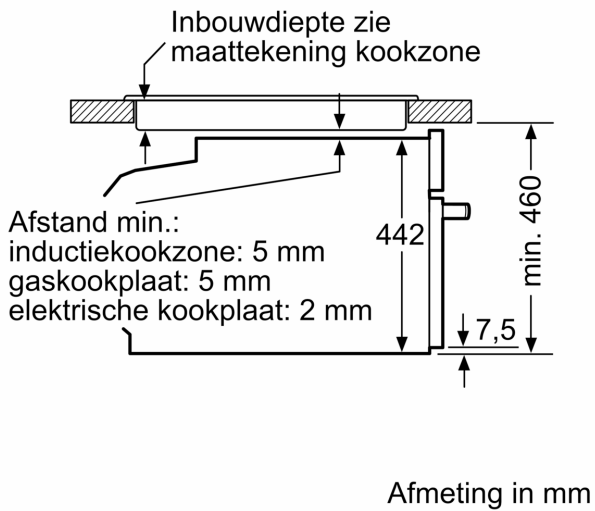

Deurcontactschakelaar

Technische informatie:

- Lengte aansluitkabel: 150 cm
- Nominale spanning: 220 - 240 V
- Totale aansluitwaarde: 3.6 kW

Afmetingen:

- Afmetingen toestel (HxBxD): 455 x 594 x 548 mm
- Inbouwafmetingen (HxBxD): 450-455 x 560-568 x 550 mm
- Voor afmetingen en inbouwmaten van dit apparaat aub de maatschetsen aanhouden

Serie 8, Compacte oven met microgolffunctie, 60 x 45 cm, Zwart CMG7241B1

Afmeting in mm

A: 19,5 mm

B: Ruimte voor apparaataansluiting
320 x 115 mm

C: Ventilatie in de plint ≥ 200 cm²

Inbouw van twee apparaten boven elkaar

Luchtverversing

A: Luchtinvoeropening ≥ 200 cm²

Afmeting in mm

Afmeting in mm

Inbouw met één kookzone.

Wordt het compacte apparaat onder een kookzone ingebouwd, dan moet rekening gehouden worden met de volgende werkbladdikte (eventueel incl. onderconstructie).

Kookzone-type	min. werkbladdikte	
	opgebouwd	vlak
Inductiekookzone	42 mm	43 mm
Volledige oppervlak-inductiekookzone	52 mm	53 mm
gaskookplaat	32 mm	43 mm
elektrische kookplaat	32 mm	35 mm