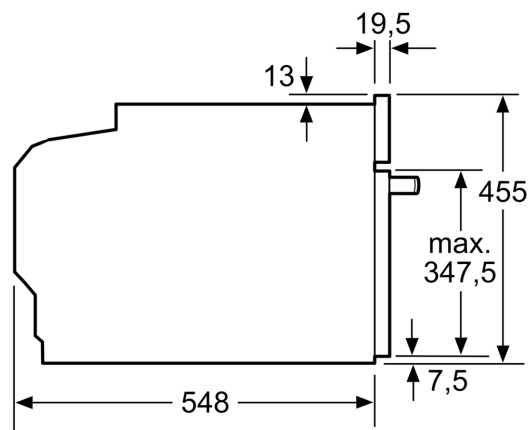

Deurcontactschakelaar

Technische informatie:

- Lengte aansluitkabel: 150 cm
- Nominale spanning: 220 - 240 V
- Totale aansluitwaarde: 3.6 kW

Afmetingen:

- Afmetingen toestel (HxBxD): 455 x 594 x 548 mm
- Inbouwafmetingen (HxBxD): 450-455 x 560-568 x 550 mm
- Voor afmetingen en inbouwmaten van dit apparaat aub de maatschetsen aanhouden

Serie 8, Compacte oven met microgolffunctie, 60 x 45 cm, Zwart CMG7241B1

Afmeting in mm

A: 19,5 mm

B: Ruimte voor apparaataansluiting
320 x 115 mm

C: Ventilatie in de plint ≥ 200 cm²

Inbouw van twee apparaten boven elkaar

Luchtverversing

A: Luchtinvoeropening ≥ 200 cm²

Afmeting in mm

Afmeting in mm

Inbouw met één kookzone.

Wordt het compacte apparaat onder een kookzone ingebouwd, dan moet rekening gehouden worden met de volgende werkbladdikte (eventueel incl. onderconstructie).

Kookzone-type	min. werkbladdikte	
	opgebouwd	vlak
Inductiekookzone	42 mm	43 mm
Volledige oppervlak-inductiekookzone	52 mm	53 mm
gaskookplaat	32 mm	43 mm
elektrische kookplaat	32 mm	35 mm