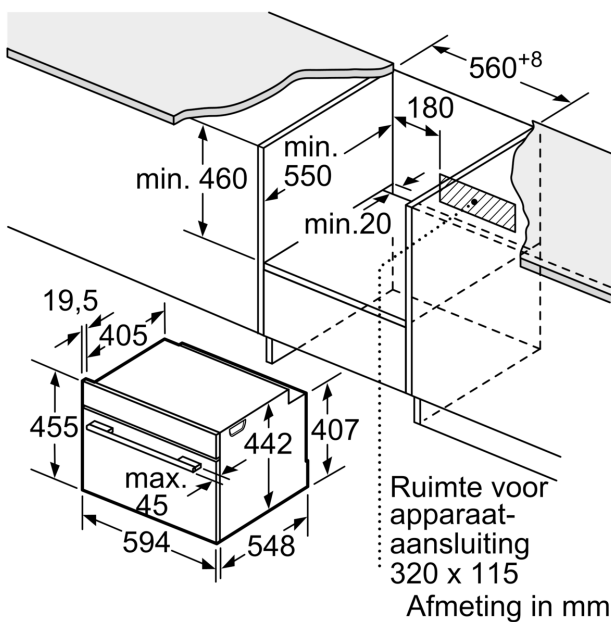

Deurcontactschakelaar

Technische informatie:

- Lengte aansluitkabel: 150 cm
- Nominale spanning: 220 - 240 V
- Totale aansluitwaarde: 3.6 kW

Afmetingen:

- Afmetingen toestel (HxBxD): 455 x 594 x 548 mm
- Inbouwafmetingen (HxBxD): 450-455 x 560-568 x 550 mm
- Voor afmetingen en inbouwmaten van dit apparaat aub de maatschetsen aanhouden

Serie 8, Compacte oven met microgolffunctie, 60 x 45 cm, Zwart CMG7241B1

Afmeting in mm

A: 19,5 mm

B: Ruimte voor apparaataansluiting
320 x 115 mm

C: Ventilatie in de plint ≥ 200 cm²

Inbouw van twee apparaten boven elkaar

Luchtverversing

A: Luchtinvoeropening ≥ 200 cm²

Afmeting in mm

Afmeting in mm

Inbouw met één kookzone.

Wordt het compacte apparaat onder een kookzone ingebouwd, dan moet rekening gehouden worden met de volgende werkbladdikte (eventueel incl. onderconstructie).

Kookzone-type	min. werkbladdikte	
	opgebouwd	vlak
Inductiekookzone	42 mm	43 mm
Volledige oppervlak-inductiekookzone	52 mm	53 mm
gaskookplaat	32 mm	43 mm
elektrische kookplaat	32 mm	35 mm