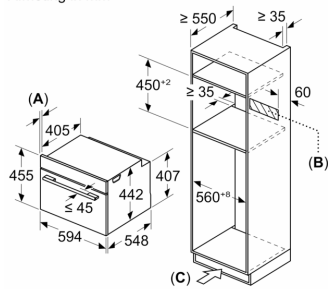

Serie 8, compacte inbouwoven met magnetron, 60 x 45 cm, Zwart CMG7361B2

Afmeting in mm