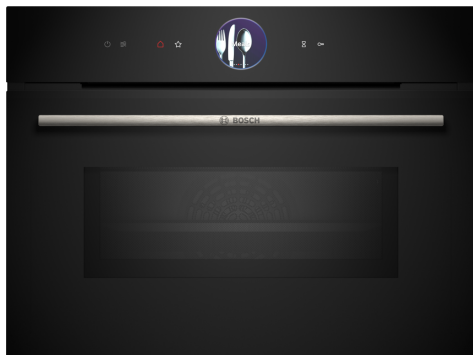

## Serie 8, compacte inbouwoven met magnetron, 60 x 45 cm, Zwart CMG7361B2

1 x Combi rooster, 1 x Universele braadslede, 1 x Air Fry bakplaat

HEZ664000 Bak- en Braadrooster voor stoomovens, HEZ915003 Glazen braadpan, HEZG0AS00 Aansluitkabel voor ovens 3m., HEZ660060 Decorlijst zwart, HEZ327000 Broodbaksteen, HEZ530000 Half tray, HEZ531010 Braadslede met anti-aanbaklaag, HEZ532010 Universele braadslede, antii-aanbaklaag, HEZ617000 Pizzavorm, HEZ629070 Air Fry & grill plaat, antraciet, HEZ631070 Bakplaat, geëmailleerd, HEZ632070 Bakplaat pyrolysebestendig, HEZ634000 :, HEZ636000 Glazen braadslede, HEZ660050 decorstrip zwart (bedekt onderkant oven)

## De compacte bakoven met magnetron met digitale bedieningsring en TFT-touchdisplay: hiermee bereikt u zeer snel perfecte bak- en braadresultaten. Home Connect voor bediening via de App.

- **Digital Control Ring:** de eenvoudige en innovatieve manier om je oven in te stellen.
- **TFT Touch Display Plus:** eenvoudig te bedienen dankzij de innovatieve Digital Control Ring en het grotere TFT-aanraakscherm.
- **Automatic Switch-off:** het kookproces stopt automatisch zodra het gerecht gaar is.
- **Air Fry Function:** voor perfect gefrituurde groenten en chips.
- **Oven Assistant met Voice Control:** altijd perfect het juiste programma.

## Serie 8, compacte inbouwoven met magnetron, 60 x 45 cm, Zwart CMG7361B2

**De compacte bakoven met magnetron met digitale bedieningsring en TFT-touchdisplay: hiermee bereikt u zeer snel perfecte bak- en braadresultaten. Home Connect voor bediening via de App.**