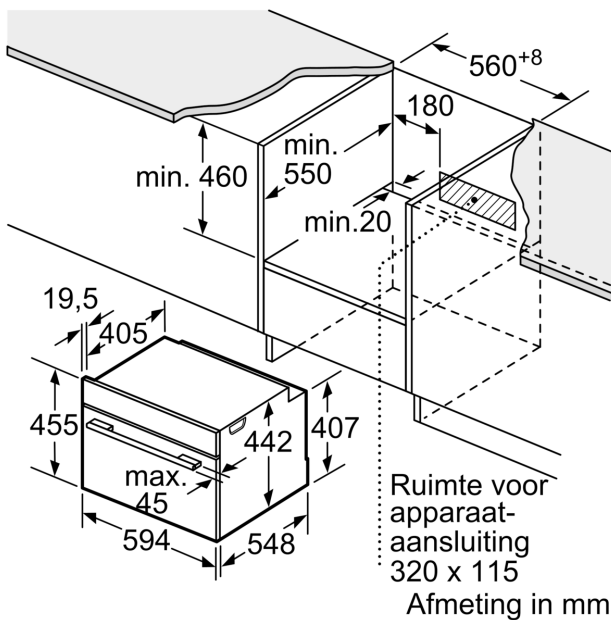

### Afmetingen:

- Afmetingen toestel (HxBxD): 455 x 594 x 548 mm
- Inbouwafmetingen (HxBxD): 450-455 x 560-568 x 550 mm
- Voor afmetingen en inbouwmaten van dit apparaat aub de maatschetsen aanhouden

## Serie 8, compacte inbouwoven met magnetron, 60 x 45 cm, Zwart CMG7361B2

Afmeting in mm

- A: 19,5 mm
- B: Ruimte voor apparaataansluiting 320 x 115 mm
- C: Ventilatie in de plint  $\geq 200 \text{ cm}^2$

Inbouw van twee apparaten boven elkaar

Luchtverversing

A: Luchtinvoeropening  $\geq 200 \text{ cm}^2$

Afmeting in mm

Inbouw met één kookzone.

Wordt het compacte apparaat onder een kookzone ingebouwd, dan moet rekening gehouden worden met de volgende werkbladdikte (eventueel incl. onderconstructie).

Kookzone-type	min. werkbladdikte	
	opgebouwd	vlak
Inductiekookzone	42 mm	43 mm
Volledige oppervlak-inductiekookzone	52 mm	53 mm
gaskookplaat	32 mm	43 mm
elektrische kookplaat	32 mm	35 mm