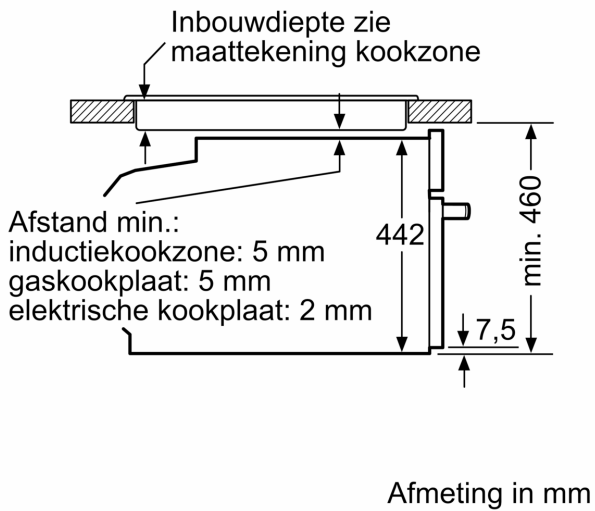

### Afmetingen:

- Afmetingen toestel (HxBxD): 455 x 594 x 548 mm
- Inbouwafmetingen (HxBxD): 450-455 x 560-568 x 550 mm
- Voor afmetingen en inbouwmaten van dit apparaat aub de maatschetsen aanhouden

## Serie 8, compacte inbouwoven met magnetron, 60 x 45 cm, Zwart CMG7361B2

Afmeting in mm

- A: 19,5 mm
- B: Ruimte voor apparaataansluiting 320 x 115 mm
- C: Ventilatie in de plint  $\geq 200 \text{ cm}^2$

Inbouw van twee apparaten boven elkaar

Luchtverversing

A: Luchtinvoeropening  $\geq 200 \text{ cm}^2$

Afmeting in mm

Inbouw met één kookzone.

Wordt het compacte apparaat onder een kookzone ingebouwd, dan moet rekening gehouden worden met de volgende werkbladdikte (eventueel incl. onderconstructie).

Kookzone-type	min. werkbladdikte	
	opgebouwd	vlak
Inductiekookzone	42 mm	43 mm
Volledige oppervlak-inductiekookzone	52 mm	53 mm
gaskookplaat	32 mm	43 mm
elektrische kookplaat	32 mm	35 mm