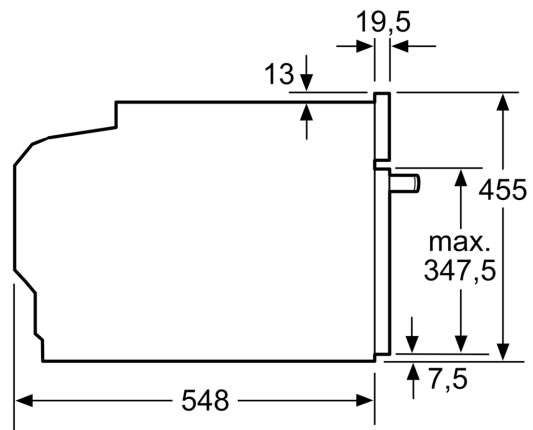

Afmeting in mm