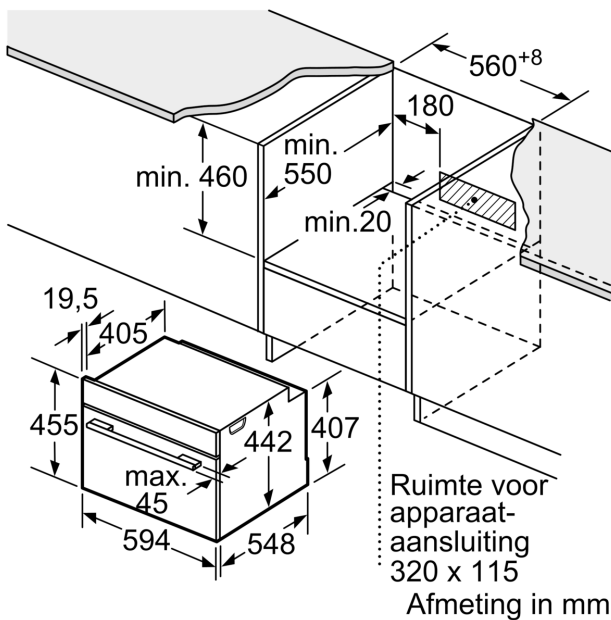

Technische informatie:

- Lengte aansluitkabel: 150 cm
- Nominale spanning: 220 - 240 V
- Totale aansluitwaarde: 3.6 kW

Afmetingen:

- Afmetingen toestel (HxBxD): 455 x 594 x 548 mm
- Inbouwafmetingen (HxBxD): 450-455 x 560-568 x 550 mm
- Voor afmetingen en inbouwmaten van dit apparaat aub de maatschetsen aanhouden

Serie 8, Compacte oven met microgolffunctie, 60 x 45 cm, Zwart CMG7761B1

Afmeting in mm

A: 19,5 mm

B: Ruimte voor apparaataansluiting
320 x 115 mm

C: Ventilatie in de plint $\geq 200 \text{ cm}^2$

Inbouw van twee apparaten boven elkaar

Luchtverversing

A: Luchtinvoeropening $\geq 200 \text{ cm}^2$

Afmeting in mm

Inbouw met één kookzone.

Wordt het compacte apparaat onder een kookzone ingebouwd, dan moet rekening gehouden worden met de volgende werkbladdikte (eventueel incl. onderconstructie).

Kookzone-type	min. werkbladdikte	
	opgebouwd	vlak
Inductiekookzone	42 mm	43 mm
Volledige oppervlak-inductiekookzone	52 mm	53 mm
gaskookplaat	32 mm	43 mm
elektrische kookplaat	32 mm	35 mm