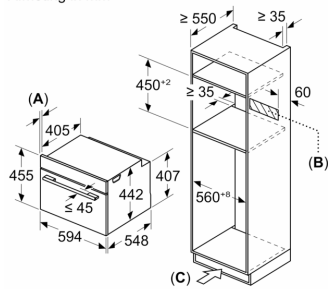

Technische informatie:

- Lengte aansluitkabel: 150 cm
- Nominale spanning: 220 - 240 V
- Totale aansluitwaarde: 3.6 kW

Afmetingen:

- Afmetingen toestel (HxBxD): 455 x 594 x 548 mm
- Inbouwafmetingen (HxBxD): 450-455 x 560-568 x 550 mm
- Voor afmetingen en inbouwmaten van dit apparaat aub de maatschetsen aanhouden

Serie 8, Compacte oven met microgolffunctie, 60 x 45 cm, Zwart CMG7761B1

Afmeting in mm

A: 19,5 mm

B: Ruimte voor apparaataansluiting
320 x 115 mm

C: Ventilatie in de plint $\geq 200 \text{ cm}^2$

Inbouw van twee apparaten boven elkaar

Luchtverversing

A: Luchtinvoeropening $\geq 200 \text{ cm}^2$

Afmeting in mm

Inbouw met één kookzone.

Wordt het compacte apparaat onder een kookzone ingebouwd, dan moet rekening gehouden worden met de volgende werkbladdikte (eventueel incl. onderconstructie).