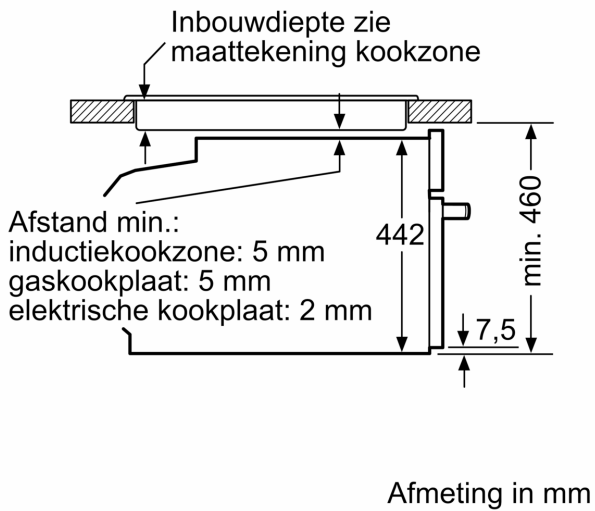

Type magnetron: Magnetron met bakoven
 Soort besturing: Elektronisch
 Afmetingen van het toestel:455x594x548 mm
 Afmetingen van het toestel met verpakking: ..237.0 x 480 x 392.0 mm
 Lengte elektriciteitsnoer: 150.0 cm
 Nettogewicht: 35.0 kg
 Brutowicht: 38.0 kg
 EAN-code: 4242005326020
 Maximaal magnetronvermogen:900 W
 Aansluitvermogen:3600 W
 Minimale smeltveiligheid: 16 A
 Spanning: 220-240 V
 Frequentie:60; 50 Hz
 Type stekker: Schuko/Gardy-stekker met aarding
 Meegeleverde toebehoren: 1 x Combi rooster, 1 x Universele braadslede

Technische informatie:

- Lengte aansluitkabel: 150 cm
- Nominale spanning: 220 - 240 V
- Totale aansluitwaarde: 3.6 kW

Afmetingen:

- Afmetingen toestel (HxBxD): 455 x 594 x 548 mm
- Inbouwafmetingen (HxBxD): 450-455 x 560-568 x 550 mm
- Voor afmetingen en inbouwmaten van dit apparaat aub de maatschetsen aanhouden

Luchtverversing

A: Luchtinvoeropening $\geq 200 \text{ cm}^2$

Afmeting in mm

Inbouw met één kookzone.

Wordt het compacte apparaat onder een kookzone ingebouwd, dan moet rekening gehouden worden met de volgende werkbladdikte (eventueel incl. onderconstructie).

Kookzone-type	min. werkbladdikte	
	opgebouwd	vlak
Inductiekookzone	42 mm	43 mm
Volledige oppervlak-inductiekookzone	52 mm	53 mm
gaskookplaat	32 mm	43 mm
elektrische kookplaat	32 mm	35 mm