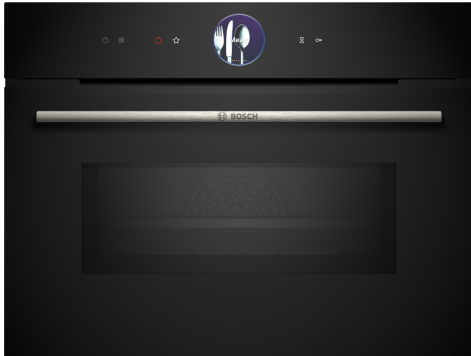

Serie 8, Compacte oven met microgolffunctie, 60 x 45 cm, Zwart CMG7761B1

1 x Combi rooster, 1 x Universele braadslede

HEZ531010 Braadslede met anti-aanbaklaag, HEZ532010 Universele braadslede, antii-aanbaklaag, HEZ617000 Pizzavorm, HEZ629070 Air Fry & grill plaat, antraciet, HEZ631070 Bakplaat, geëmailleerd, HEZ632070 Bakplaat pyrolysebestendig, HEZ634000 :, HEZ636000 Glazen braadslede, HEZ327000 Broodbaksteen, HEZ530000 Half tray, HEZ660050 decorstrip zwart (bedekt onderkant oven), HEZ660060 Decorlijst zwart, HEZ664000 Bak- en Braadrooster voor stoomovens, HEZ915003 Glazen braadpan, HEZG0AS00 Aansluitkabel voor ovens 3m.

De compacte combi microgolfoven met digitale bedieningsring en TFT-touchdisplay: hiermee bereikt u zeer snel perfecte bak- en braadresultaten. Home Connect voor bediening via de App.

- **Digital Control Ring:** de eenvoudige en innovatieve manier om je oven in te stellen.
- **TFT Touch Display Plus:** eenvoudig te bedienen dankzij de innovatieve Digital Control Ring en het grotere TFT-aanraakscherm.
- **Automatic Switch-off:** het kookproces stopt automatisch zodra het gerecht gaar is.
- **Oven Assistent met Voice Control:** altijd perfect het juiste programma.
- **Pyro-zelfreiniging:** maakt de oven automatisch schoon, de verbrande restjes kun je eenvoudig wegvegen.

Serie 8, Compacte oven met microgolffunctie, 60 x 45 cm, Zwart CMG7761B1

De compacte combi microgolfoven met digitale bedieningsring en TFT-touchdisplay: hiermee bereikt u zeer snel perfecte bak- en braadresultaten. Home Connect voor bediening via de App.