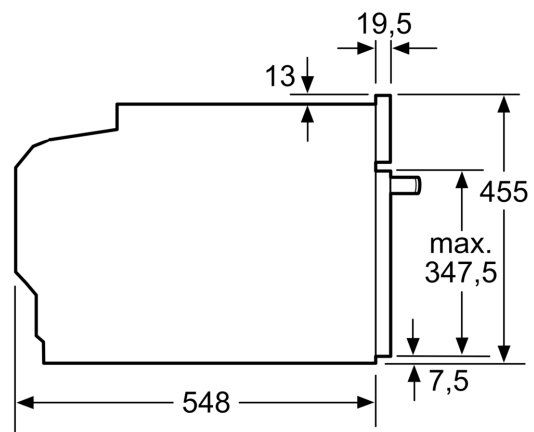

Technische informatie:

- Lengte aansluitkabel: 150 cm
- Nominale spanning: 220 - 240 V
- Totale aansluitwaarde: 3.6 kW

Afmetingen:

- Afmetingen toestel (HxBxD): 455 x 594 x 548 mm
- Inbouwafmetingen (HxBxD): 450-455 x 560-568 x 550 mm
- Voor afmetingen en inbouwmaten van dit apparaat aub de maatschetsen aanhouden

Serie 8, Compacte oven met microgolffunctie, 60 x 45 cm, Zwart CMG7761B1

Afmeting in mm

A: 19,5 mm

B: Ruimte voor apparaataansluiting
320 x 115 mm

C: Ventilatie in de plint $\geq 200 \text{ cm}^2$

Inbouw van twee apparaten boven elkaar

Luchtverversing

A: Luchtinvoeropening $\geq 200 \text{ cm}^2$

Afmeting in mm

Inbouw met één kookzone.

Wordt het compacte apparaat onder een kookzone ingebouwd, dan moet rekening gehouden worden met de volgende werkbladdikte (eventueel incl. onderconstructie).

Kookzone-type	min. werkbladdikte	
	opgebouwd	vlak
Inductiekookzone	42 mm	43 mm
Volledige oppervlak-inductiekookzone	52 mm	53 mm
gaskookplaat	32 mm	43 mm
elektrische kookplaat	32 mm	35 mm