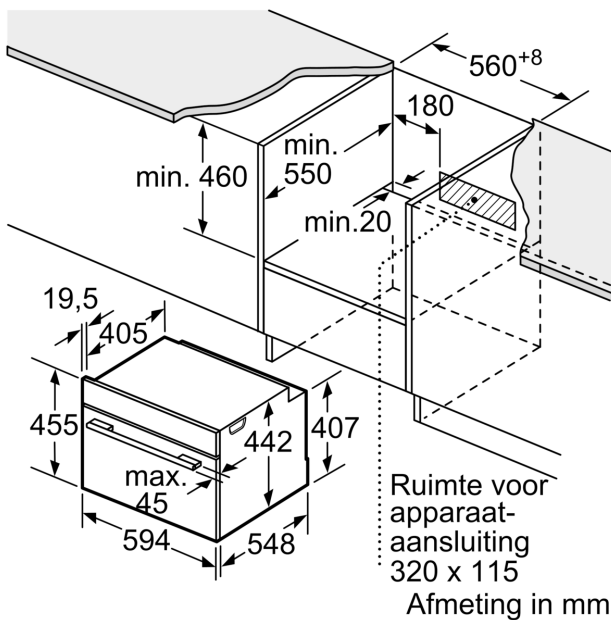

Technische informatie:

- Lengte aansluitkabel: 150 cm
- Nominale spanning: 220 - 240 V
- Totale aansluitwaarde: 3.6 kW

Afmetingen:

- Afmetingen toestel (HxBxD): 455 x 594 x 548 mm
- Inbouwafmetingen (HxBxD): 450-455 x 560-568 x 550 mm
- Voor afmetingen en inbouwmaten van dit apparaat aub de maatschetsen aanhouden

Serie 8, Compacte oven met microgolffunctie, 60 x 45 cm, Zwart CMG778NB1

Afmeting in mm

A: 19,5 mm

B: Ruimte voor apparaataansluiting
320 x 115 mm

C: Ventilatie in de plint $\geq 200 \text{ cm}^2$

Inbouw van twee apparaten boven elkaar

Luchtverversing

A: Luchtinvoeropening $\geq 200 \text{ cm}^2$

Afmeting in mm

Inbouw met één kookzone.

Wordt het compacte apparaat onder een kookzone ingebouwd, dan moet rekening gehouden worden met de volgende werkbladdikte (eventueel incl. onderconstructie).

Kookzone-type	min. werkbladdikte	
	opgebouwd	vlak
Inductiekookzone	42 mm	43 mm
Volledige oppervlak-inductiekookzone	52 mm	53 mm
gaskookplaat	32 mm	43 mm
elektrische kookplaat	32 mm	35 mm