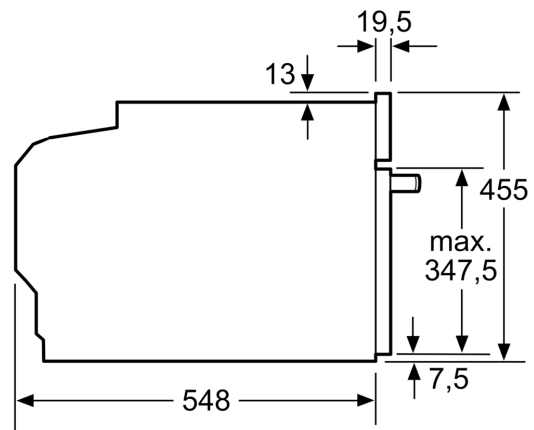

Technische informatie:

- Lengte aansluitkabel: 150 cm
- Nominale spanning: 220 - 240 V
- Totale aansluitwaarde: 3.6 kW

Afmetingen:

- Afmetingen toestel (HxBxD): 455 x 594 x 548 mm
- Inbouwafmetingen (HxBxD): 450-455 x 560-568 x 550 mm
- Voor afmetingen en inbouwmaten van dit apparaat aub de maatschetsen aanhouden

Serie 8, Compacte oven met microgolffunctie, 60 x 45 cm, Zwart CMG778NB1

Afmeting in mm

A: 19,5 mm

B: Ruimte voor apparaataansluiting
320 x 115 mm

C: Ventilatie in de plint $\geq 200 \text{ cm}^2$

Inbouw van twee apparaten boven elkaar

Luchtverversing

A: Luchtinvoeropening $\geq 200 \text{ cm}^2$

Afmeting in mm

Inbouw met één kookzone.

Wordt het compacte apparaat onder een kookzone ingebouwd, dan moet rekening gehouden worden met de volgende werkbladdikte (eventueel incl. onderconstructie).

Kookzone-type	min. werkbladdikte	
	opgebouwd	vlak
Inductiekookzone	42 mm	43 mm
Volledige oppervlak-inductiekookzone	52 mm	53 mm
gaskookplaat	32 mm	43 mm
elektrische kookplaat	32 mm	35 mm