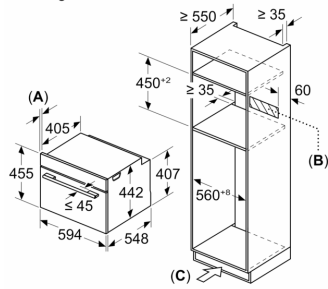

Technische informatie:

- Lengte aansluitkabel: 150 cm
- Nominale spanning: 220 - 240 V
- Totale aansluitwaarde: 3.6 kW

Afmetingen:

- Afmetingen toestel (HxBxD): 455 x 594 x 548 mm
- Inbouwafmetingen (HxBxD): 450-455 x 560-568 x 550 mm
- Voor afmetingen en inbouwmaten van dit apparaat aub de maatschetsen aanhouden

Serie 8, Compacte oven met microgolffunctie, 60 x 45 cm, Zwart CMG778NB1

Afmeting in mm

A: 19,5 mm

B: Ruimte voor apparaataansluiting
320 x 115 mm

C: Ventilatie in de plint $\geq 200 \text{ cm}^2$

Inbouw van twee apparaten boven elkaar

Luchtverversing

A: Luchtinvoeropening $\geq 200 \text{ cm}^2$

Afmeting in mm

Inbouw met één kookzone.

Wordt het compacte apparaat onder een kookzone ingebouwd, dan moet rekening gehouden worden met de volgende werkbladdikte (eventueel incl. onderconstructie).