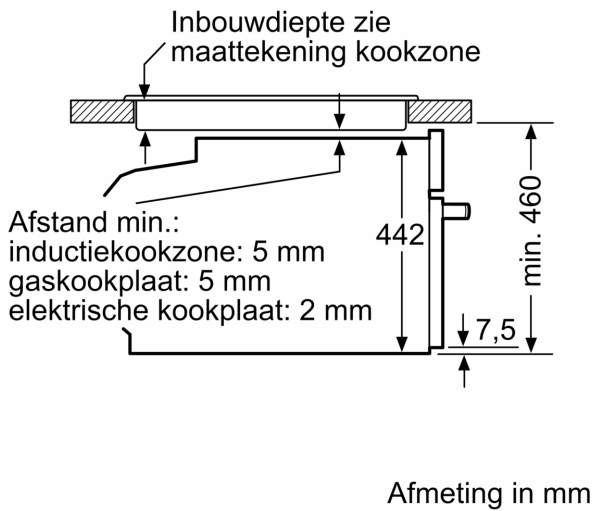

Technische informatie:

- Lengte aansluitkabel: 150 cm
- Nominale spanning: 220 - 240 V
- Totale aansluitwaarde: 3.6 kW

Afmetingen:

- Afmetingen toestel (HxBxD): 455 x 594 x 548 mm
- Inbouwafmetingen (HxBxD): 450-455 x 560-568 x 550 mm
- Voor afmetingen en inbouwmaten van dit apparaat aub de maatschetsen aanhouden

Serie 8, Compacte oven met microgolffunctie, 60 x 45 cm, Zwart CMG778NB1

Afmeting in mm

A: 19,5 mm

B: Ruimte voor apparaataansluiting
320 x 115 mm

C: Ventilatie in de plint $\geq 200 \text{ cm}^2$

Inbouw van twee apparaten boven elkaar

Luchtverversing

A: Luchtinvoeropening $\geq 200 \text{ cm}^2$

Afmeting in mm

Inbouw met één kookzone.

Wordt het compacte apparaat onder een kookzone ingebouwd, dan moet rekening gehouden worden met de volgende werkbladdikte (eventueel incl. onderconstructie).

Kookzone-type	min. werkbladdikte	
	opgebouwd	vlak
Inductiekookzone	42 mm	43 mm
Volledige oppervlak-inductiekookzone	52 mm	53 mm
gaskookplaat	32 mm	43 mm
elektrische kookplaat	32 mm	35 mm