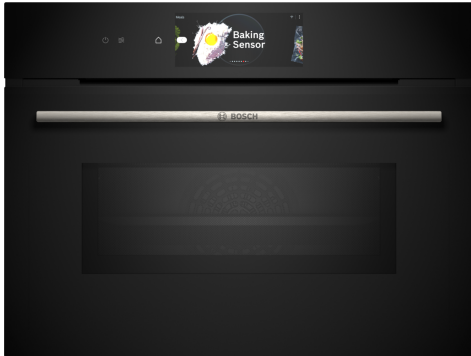

Serie 8, Compacte oven met microgolffunctie, 60 x 45 cm, Zwart CMG778NB1

De compacte bakoven met magnetron met digitale bedieningsring, TFT Touch Display en Assist Functie voor maaltijden waarmee je automatisch je gerechten kunt bereiden. Ook voorzien van PerfectRoast Plus, PerfectBake Plus en Home Connect voor bediening via de App.

- **Digital Control Ring:** de eenvoudige en innovatieve manier om je oven in te stellen.
- **TFT Touch Display Pro:** perfecte controle dankzij een innovatieve Digital Control Ring en een groot TFT-aanraakscherm.
- **Automatic Switch-off:** het kookproces stopt automatisch zodra het gerecht gaar is.
- **PerfectBake Plus:** regelt de instellingen en zegt je precies wanneer je je gerecht uit de oven moet halen.
- **PerfectRoast Plus:** weet precies wanneer je gebrad klaar is.

Oventype / verwarmingswijzen:

- Compacte bakoven met magnetron met 22 verwarmingssystemen: 4D warme lucht, Boven-/ onderwarmte, Geventileerde infraroodgrill, Grote grill, Kleine grill, Pizzastand, Onderwarmte, Intensieve warmte, Langzaam garen, Ontdooien, Voorverwarmen, Drogen, Warmhouden, Warme lucht zacht, Conventional heat gentle, Air Fry, Microgolf, 4D Hot air, Boven/onder- warmte + microgolf, grill + microgolf, Kleine grill + microgolf, Hete lucht grillen + microgolf
- Max. Power: 900 W; 5 Microwave power settings (90 W, 180 W, 360 W, 600 W, boost) with inverter techniek
- Intelligente Inverter technologie: het max. vermogen wordt tot 600 Watt gereguleerd bij langdurig gebruik
- Temperatuurregeling: 30 °C - 300 °C
- Volume binnenruimte: 45 l