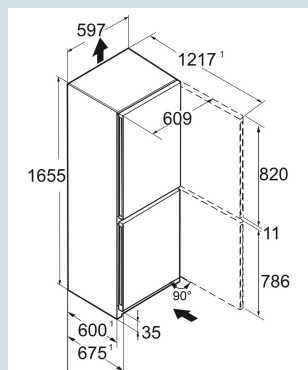

Staalgrijs / Steelfinish
SteelFinish
177 l
103 l
A++
191 kWh
0,523 kWh
€ 74,-
80
35 dB(A)
B
SN-T
> 0°C

CNSfd 5023

Plus

Advies verkoopprijs € 999

Afmetingen

Hoogte	165,5 cm
Breedte	59,7 cm
Diepte (incl. wandafstand)	67,5 cm
Diepte	67,5 cm
InteriorFit	Ja
Plaatsbaar tegen muur	Ja
Netto gewicht / Bruto gewicht	63 kg / 68,2 kg
Hoogte verpakking	1727 mm
Breedte verpakking	615 mm
Diepte verpakking	767 mm