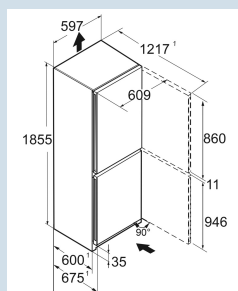

CNsfd 5204
Pure

Advies verkoopprijs € 1099

Nooit meer ontdooien

Deze koel/vriescombinatie met 4 vriesladen uit de Pure-serie voorziet in alle essentiële behoeften. In de EasyFresh lade bewaart u groenten en fruit bij de ideale luchtvochtigheid. Het ruime koeldeel wordt dankzij de LED plafondverlichting goed verlicht. Het FreshAir filter zorgt voor een fris interieur en het NoFrost vriesdeel hoeft u nooit te ontdooien. Volledig vlakke deuren met geïntegreerde grepen over de volledige deurhoogte. Geschikt voor smarthome toepassingen dankzij optionele SmartDeviceBox.

Groente en fruit langer bewaren
EasyFresh

Een koelkast die fris ruikt.
FreshAir filter

Nooit meer ontdooien.
NoFrost

Geschikt voor onverwarmde ruimtes (>0°C)
DuoCooling

Tot 30 kg belastbaar en eenvoudig te reinigen
GlassLine draagplateaus

Genoeg ruimte voor de hoogste ijstaart.
VarioSpace

Zacht aanraken is voldoende.
Tiptoets bediening

Gelijkmatige verlichting van het koeldeel.
LED plafondverlichting

Eenvoudig te openen.
Verzonken greep

Gemakkelijk te reinigen.
Uitneembare deurvakken

Gelijkmatigere temperatuurverdeling.
PowerCooling

Behuizing / Kleur deur
Materiaal behuizing
Materiaal deur/deksel
Volume totaal
Volume koelgedeelte
Volume vriesgedeelte
Energieklasse
Energieverbruik per jaar
Energieverbruik per 24 uur
Energiekosten per jaar
Energie efficiëntie index
Geluidsniveau
Geluidsniveau klasse

Staalgrijs / SteelFinish
Staal
SteelFinish
319 l
187 l
132 l
 C
202 kWh
0,6
€ 81,-
80
36 dB(A)
C