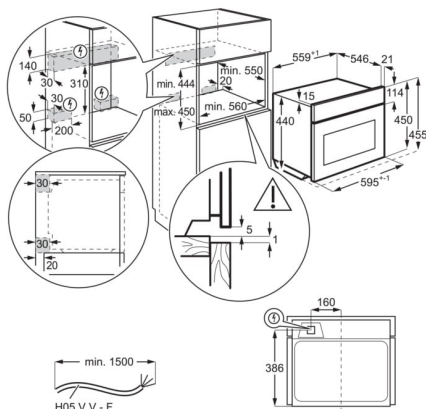

PSGBOV180DE0000H