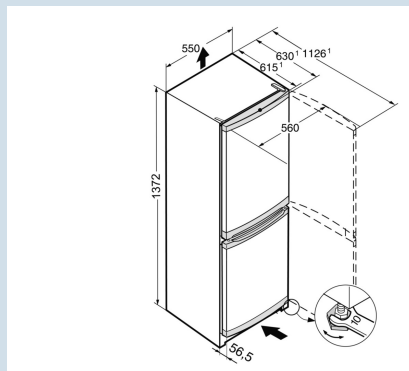

CUel 2331

Smart
Frost

Vario
Space

Advies verkoopprijs € 649

Eens wat anders dan wit

De Liebherr CUel 2331 is een koel-/vrieskast met de look van edelstaal. Compact maar met handige voordelen als LED verlichting en 2 groenteladen. Het SmartFrost systeem kenmerkt zich door de gladde binnenwanden waardoor het reinigen en ontdooien sneller en makkelijker is.

Geschikt voor invriezen en bewaren.

4 sterren vriesvak

Gemakkelijk te reinigen.

Uitneembare deurvakken

Genoeg ruimte voor de hoogste ijstaart.

VarioSpace

Energiezuinige, heldere verlichting.

LED verlichting

Eenvoudig te openen.

Geïntegreerde greep

Tot 30 kg belastbaar en eenvoudig te reinigen

GlassLine draagplateaus

Behuizing / Kleur deur

Materiaal deur/deksel

Materiaal behuizing

Volume koelgedeelte

Volume vriesgedeelte

Volume totaal

Energieklasse

Energieverbruik per jaar

Energieverbruik per 24 uur

Energiekosten per jaar

Energie efficiëntie index

Geluidsniveau

Geluidsniveau klasse

Staalgrijs / Edelstaal-look

Staal

Staal

157 l

54 l

210 l

F

241 kWh

0,66 kWh

€ 94,-

125

39 dB(A)

C