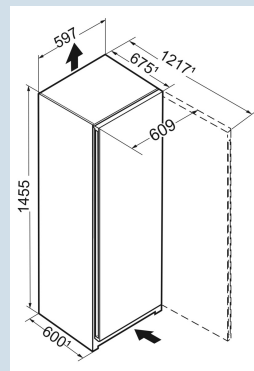

Wit / Wit
Staal
298 l
298 l
A++
138 kWh
0,378 kWh
€ 54,-
125
38 dB(A)
C
SN-T
R600a

Rf 4600
Pure

Advies verkoopprijs € 799

Afmetingen

| | |
|-------------------------------|-------------------|
| Hoogte | 145,5 cm |
| Breedte | 59,7 cm |
| Diepte (incl. wandafstand) | 67,5 cm |
| Diepte | 67,5 cm |
| InteriorFit | Ja |
| Plaatsbaar tegen muur | Ja |
| Netto gewicht / Bruto gewicht | 54,5 kg / 58,7 kg |
| Hoogte verpakking | 1527 mm |
| Breedte verpakking | 615 mm |
| Diepte verpakking | 767 mm |