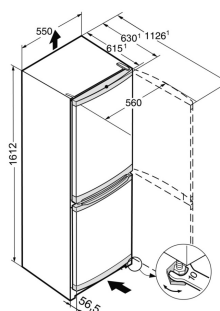

CU 2831

Smart
Frost

Vario
Space

Advies verkoopprijs € 649

Koeldeel op werkhoogte

De Liebherr CU 2831 is een koel-/vrieskast van 55 cm breed. Met veel handige voordelen waaronder LED verlichting en een flessendraagrooster. Het SmartFrost systeem kenmerkt zich door de gladde binnenwanden waardoor het reinigen en ontdooien sneller en makkelijker is.

Geschikt voor invriezen en bewaren.

4 sterren vriesvak

Gemakkelijk te reinigen.

Uitneembare deurvakken

Genoeg ruimte voor de hoogste ijstaart.

VarioSpace

Energiezuinige, heldere verlichting.

LED verlichting

Eenvoudig te openen.

Geïntegreerde greep

Tot 30 kg belastbaar en eenvoudig te reinigen

GlassLine draagplateaus

Behuizing / Kleur deur

Materiaal deur/deksel

Materiaal behuizing

Volume koelgedeelte

Volume vriesgedeelte

Volume totaal

Energieklasse

Energieverbruik per jaar

Energieverbruik per 24 uur

Energiekosten per jaar

Energie efficiëntie index

Geluidsniveau

Geluidsniveau klasse

Wit / Wit

Staal

Staal

212 l

54 l

265 l

F

240 kWh

0,657 kWh

€ 94,-

125

39 dB(A)

C