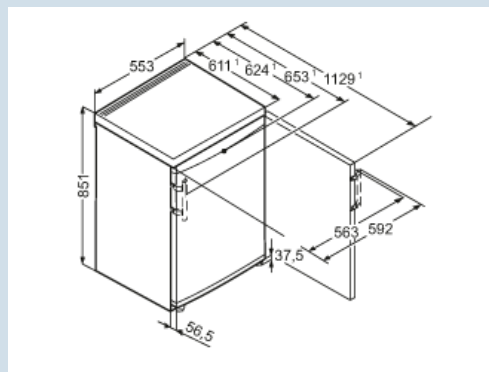

Tafelmodel vrieskasten

GP 1213 Comfort

Frost
Protect

Super
Frost

Frost
Safe
System

Vario
Space

Smart
Frost

Invriezen én bewaren in elke lade

De Liebherr GP 1213 is een energiezuinig tafelmodel diepvrieskast met 98 liter netto inhoud en 55 cm breedte. Het SmartFrost systeem kenmerkt zich door de gladde binnenwanden waardoor het reinigen en ontdooien sneller en makkelijker is. Met handige invriesautomaat, invriezen én bewaren in elke lade.

Geschikt voor invriezen en bewaren.

4 sterren vriesvak

Supersnel invriezen.

SuperFrost

Waarschuwing bij storing.

Optisch temperatuuralarm

Invriezen en bewaren in iedere vrieslade.

FrostSafe

Temperatuur eenvoudig af te lezen.

LC digitaal temperatuurdisplay

Geschikt voor ijskoude ruimtes (> -15°C).

FrostProtect

Genoeg ruimte voor de hoogste ijstaart.

VarioSpace

Behuizing / Kleur deur

Materiaal deur/deksel

Bruto inhoud totaal

Netto inhoud totaal

Netto inhoud vriesdeel

Energieklasse

Energieverbruik per jaar

Energiekosten per jaar

Geluidsniveau

Klimaatklasse

Geschikt voor onverwarmde ruimte

Koelmiddel

Aansluitwaarde

Wit / Wit

Staal

101 l

98 l

98 l

A++

149 kWh

€ 34,-

40 dB(A)

SN-T

> -15°C

R600a

1,3 A