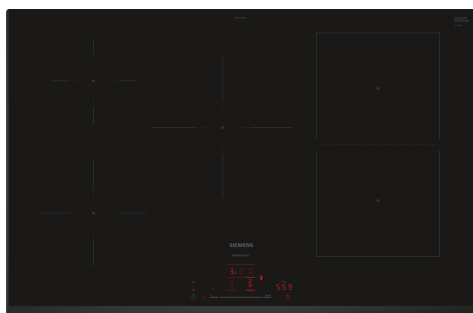

iQ500, Inductiekookplaat, 80 cm, Zwart, Opbouw zonder kader ED851HWB1M

Optionele toebehoren

HZ390090	Wok 3-delig set
HZ9ES100 :	
HZ9FE280	gietijzeren braadpan Ø 18 / 28 cm
HZ9SE030	3-delige pannenset
HZ9SE040	4 pieces set
HZ9SE060	6 pieces set

Kenmerken

Technische gegevens

Productnaam/ Productfamilie: kookplaat
glaskeramiek
Uitvoering: Inbouw
Energietype: Elektrisch
Aantal kookzones: 5
Inbouwafmetingen: 51 x 750-750 x 490-500 mm
Breedte: 802 mm
Afmetingen van het toestel: 51 x 802 x 522 mm
Afmetingen inclusief verpakking hxbxd: 130 x 950 x 600 mm
Nettogewicht: 12.9 kg
Brutogewicht: 16.7 kg
Indicator restwarmte: Apart
Positie bedieningspaneel: Vooraan
Materiaal vangschaal: Glaskeramisch
Kleur oppervlak: Zwart
Lengte elektriciteitsnoer: 100.0 cm
EAN-code: 4242003935200
Spanning: 220-240 V
Frequentie: 50; 60 Hz

iQ500, Inductiekookplaat, 80 cm, Zwart, Opbouw zonder kader ED851HWB1M

Kenmerken

Flexibiliteit van kookzones

- combiZone
- : gebruik groter kookgerei door twee klassieke kookzones aan te sluiten in één grote zone.
- Kookplaat 80 cm: ruimte voor 5 potten or pannen.
- Kookzone linksvoor: 180 mm, 2 kW (max. 3.1 kW)
- Kookzone linksachter: 145 mm, 1.6 kW (max. 2.2 kW)
- Kookzone midden achteraan: 240 mm, 2.5 kW (max. 3.7 kW)
- Kookzone rechtsvoor: 190 mm, 210 mm, 2.5 kW (max. 3.7 kW)
- Kookzone rechtsachter: 190 mm, 210 mm, 2.5 kW (max. 3.7 kW)