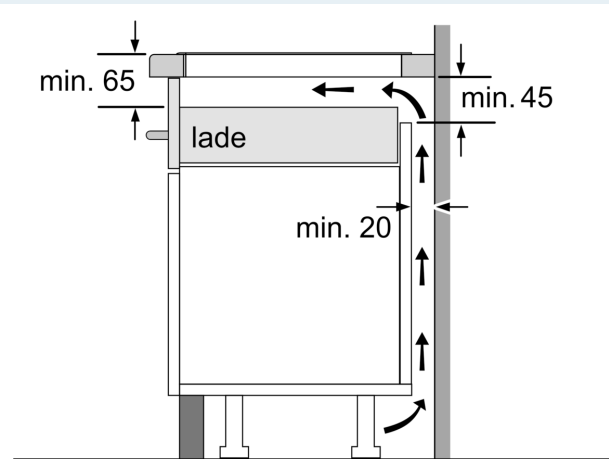

Installatie

- Toestelafmetingen (HxBxD): 51 x 802 x 522
- Inbouwafmetingen (HxBxD) : 51 x 750 x (490 - 500)
- Minimale dikte van het werkblad: 16 mm
- Aansluitwaarde: 7400 W
- Energiebeheer-functie: beperk het maximale vermogen indien nodig (afhankelijk van de zekering van de elektrische installatie).

iQ500, Inductiekookplaat, 80 cm, Zwart, Opbouw zonder kader ED851HWB1M

Maattekeningen

Afmeting in mm

A: Inbouwdiepte

Afmeting in mm

A: Min. afstand van de kookplaatuitsparing tot de wand

B: De ruimte tussen het oppervlak van het werkblad en de bovenkant van het front van de oven moet 30 mm zijn

Zie ruimtevereisten voor de oven

Het werkblad waarin de kookplaat wordt geïnstalleerd moet bestand zijn tegen belastingen van ca. 60 kg; gebruik indien nodig geschikte steunconstructies

C	D	E
585-600	50	≥ 35
> 600	≥ 50	≥ 50

① Er moet voor een ventilatiespleet worden gezorgd.

Afmetingen in mm

Maattekeningen

①
Er moet voor een ventilatiespleet
worden gezorgd.

Afmetingen in mm

Afmetingen in mm