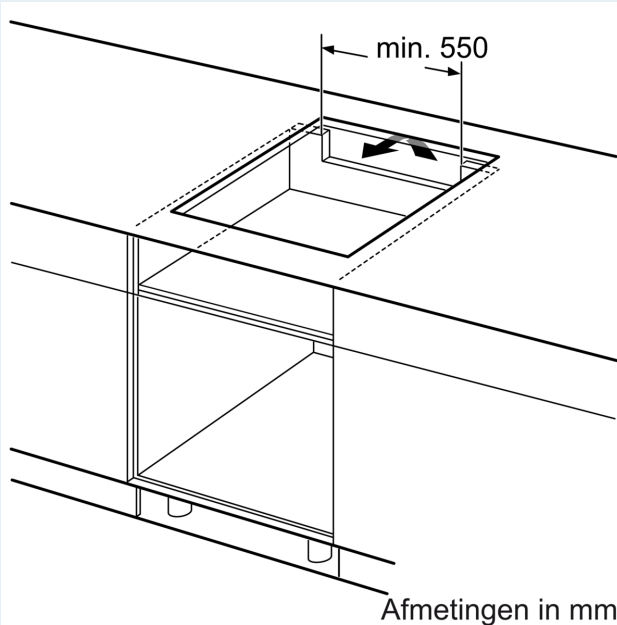

Kenmerken

Technische gegevens

Productnaam/ Productfamilie: kookplaat
glaskeramiek
Uitvoering: Inbouw
Energietype: Elektrisch
Aantal kookzones: 5
Inbouwafmetingen: 51 x 750-750 x 490-500 mm
Breedte: 802 mm
Afmetingen van het toestel: 51 x 802 x 522 mm
Afmetingen inclusief verpakking hxbxd: 130 x 950 x 600 mm
Nettogewicht: 12.9 kg
Brutogewicht: 16.7 kg
Indicator restwarmte: Apart
Positie bedieningspaneel: Vooraan
Materiaal vangschaal: Glaskeramisch
Kleur oppervlak: Zwart
Lengte elektriciteitsnoer: 100.0 cm
EAN-code: 4242003935200
Spanning: 220-240 V
Frequentie: 50; 60 Hz

Installatie

- Toestelafmetingen (HxBxD): 51 x 802 x 522
- Inbouwafmetingen (HxBxD) : 51 x 750 x (490 - 500)
- Minimale dikte van het werkblad: 16 mm
- Aansluitwaarde: 7400 W
- Energiebeheer-functie: beperk het maximale vermogen indien nodig (afhankelijk van de zekering van de elektrische installatie).

iQ500, Inductiekookplaat, 80 cm, Zwart, Opbouw zonder kader ED851HWB1M

Maattekeningen

Afmeting in mm

A: Inbouwdiepte

Afmeting in mm

A: Min. afstand van de kookplaatuitsparing tot de wand

B: De ruimte tussen het oppervlak van het werkblad en de bovenkant van het front van de oven moet 30 mm zijn