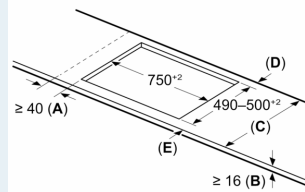

Installatie

- Toestelafmetingen (HxBxD): 51 x 802 x 522
- Inbouwafmetingen (HxBxD) : 51 x 750 x (490 - 500)
- Minimale dikte van het werkblad: 16 mm
- Aansluitwaarde: 7400 W
- Energiebeheer-functie: beperk het maximale vermogen indien nodig (afhankelijk van de zekering van de elektrische installatie).

iQ500, Inductiekookplaat, 80 cm, Zwart, Opbouw zonder kader ED851HWB1M

Maattekeningen

Afmeting in mm

A: Inbouwdiepte

Afmeting in mm

A: Min. afstand van de kookplaatuitsparing tot de wand

B: De ruimte tussen het oppervlak van het werkblad en de bovenkant van het front van de oven moet 30 mm zijn