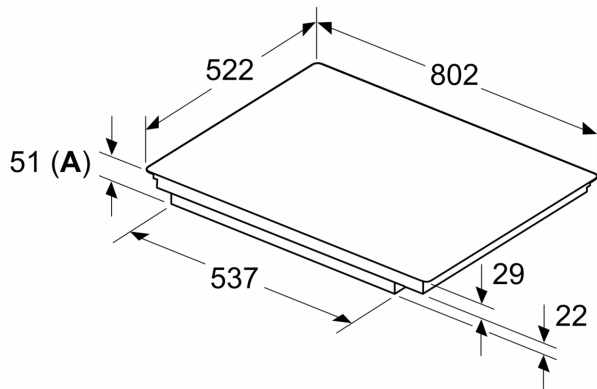

Kenmerken

Technische gegevens

Productnaam/ Productfamilie: kookplaat
glaskeramiek
Uitvoering: Inbouw
Energietype: Elektrisch
Aantal kookzones: 5
Inbouwafmetingen: 51 x 750-750 x 490-500 mm
Breedte: 802 mm
Afmetingen van het toestel: 51 x 802 x 522 mm
Afmetingen inclusief verpakking hxbxd: 130 x 950 x 600 mm
Nettogewicht: 12.9 kg
Brutogewicht: 16.7 kg
Indicator restwarmte: Apart
Positie bedieningspaneel: Vooraan
Materiaal vangschaal: Glaskeramisch
Kleur oppervlak: Zwart
Lengte elektriciteitsnoer: 100.0 cm
EAN-code: 4242003935200
Spanning: 220-240 V
Frequentie: 50; 60 Hz

Installatie

- Toestelafmetingen (HxBxD): 51 x 802 x 522
- Inbouwafmetingen (HxBxD) : 51 x 750 x (490 - 500)
- Minimale dikte van het werkblad: 16 mm
- Aansluitwaarde: 7400 W
- Energiebeheer-functie: beperk het maximale vermogen indien nodig (afhankelijk van de zekering van de elektrische installatie).

iQ500, Inductiekookplaat, 80 cm, Zwart, Opbouw zonder kader ED851HWB1M

Maattekeningen

Afmeting in mm

A: Inbouwdiepte

Afmeting in mm

A: Min. afstand van de kookplaatuitsparing tot de wand

B: De ruimte tussen het oppervlak van het werkblad en de bovenkant van het front van de oven moet 30 mm zijn