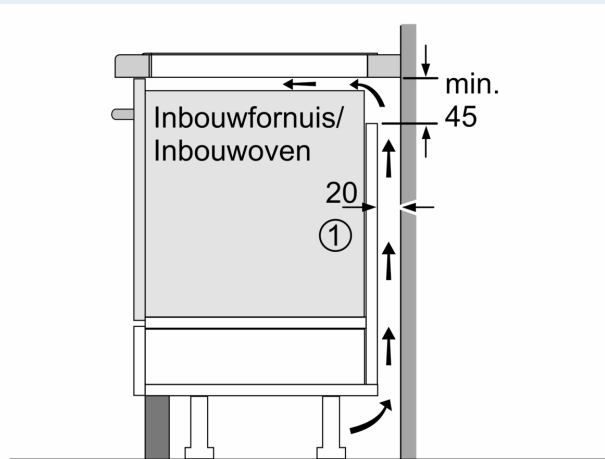

Installatie

- Toestelafmetingen (HxBxD): 51 x 802 x 522
- Inbouwafmetingen (HxBxD) : 51 x 750 x (490 - 500)
- Minimale dikte van het werkblad: 16 mm
- Aansluitwaarde: 7400 W
- Energiebeheer-functie: beperk het maximale vermogen indien nodig (afhankelijk van de zekering van de elektrische installatie).

iQ500, Inductiekookplaat, 80 cm, Zwart, Opbouw zonder kader ED851HWB1M

Maattekeningen

Afmeting in mm

A: Inbouwdiepte

Afmeting in mm

A: Min. afstand van de kookplaatuitsparing tot de wand

B: De ruimte tussen het oppervlak van het werkblad en de bovenkant van het front van de oven moet 30 mm zijn

Zie ruimtevereisten voor de oven

Het werkblad waarin de kookplaat wordt geïnstalleerd moet bestand zijn tegen belastingen van ca. 60 kg; gebruik indien nodig geschikte steunconstructies

C	D	E
585-600	50	≥ 35
> 600	≥ 50	≥ 50

① Er moet voor een ventilatiespleet worden gezorgd.

Afmetingen in mm

Maattekeningen

①
Er moet voor een ventilatiespleet
worden gezorgd.

Afmetingen in mm

Afmetingen in mm