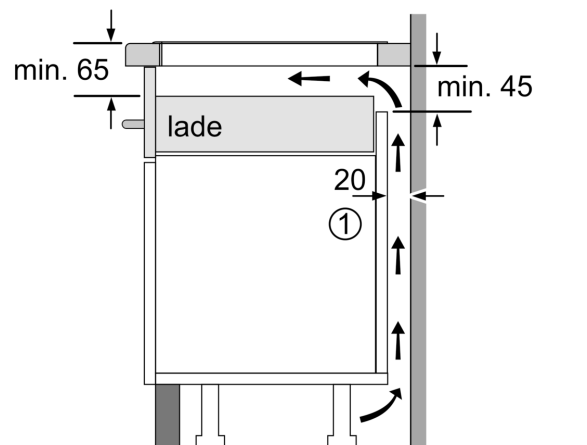

Installatie

- Toestelafmetingen (HxBxD): 51 x 802 x 522
- Inbouwafmetingen (HxBxD) : 51 x 750 x (490 - 500)
- Minimale dikte van het werkblad: 16 mm
- Aansluitwaarde: 7400 W
- Energiebeheer-functie: beperk het maximale vermogen indien nodig (afhankelijk van de zekering van de elektrische installatie).

iQ500, Inductiekookplaat, 80 cm, Zwart, Opbouw zonder kader ED851HWB1M

Maattekeningen

Afmeting in mm

A: Inbouwdiepte

Afmeting in mm

A: Min. afstand van de kookplaatuitsparing tot de wand

B: De ruimte tussen het oppervlak van het werkblad en de bovenkant van het front van de oven moet 30 mm zijn

Zie ruimtevereisten voor de oven

Het werkblad waarin de kookplaat wordt geïnstalleerd moet bestand zijn tegen belastingen van ca. 60 kg; gebruik indien nodig geschikte steunconstructies

C	D	E
585-600	50	≥ 35
> 600	≥ 50	≥ 50

① Er moet voor een ventilatiespleet worden gezorgd.

Afmetingen in mm

Maattekeningen

①
Er moet voor een ventilatiespleet
worden gezorgd.

Afmetingen in mm

Afmetingen in mm