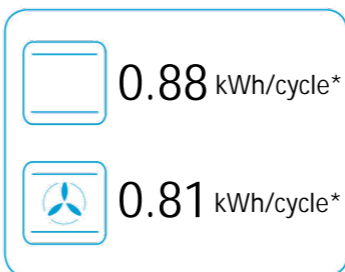

ENERG
енергия · ενεργεια

beko

BBIE12300XD
7768288334

* цикл · cyklus · portion · zyklus · Πρόγραμμα · ciclo · tsükkel · ohjelma · ciklus
ciklas · cikls · ěiklu · cyclus · cykl · ciclu · program · cykel

65/2014