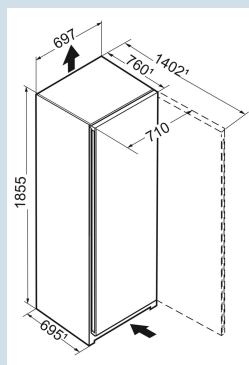

Kastmodel vrieskast

FNd 7227
Plus

BLU
Performance

No
Frost

Smart
Device
ready

Vario
Space

Super
Frost

Frost
Protect

Advies verkoopprijs € 1399

Slimmer vriezen

Deze NoFrost vrieskast hoeft u nooit te ontdooien en dankzij EasyOpen is de deur moeiteloos achter elkaar te openen en te sluiten. De SpaceBox biedt plaats aan grote verpakkingen en het invriesplateau is perfect voor het invriezen van vruchten en kruiden. Dankzij FrostProtect ook geschikt voor plaatsing in een onverwarmde ruimte vanaf -15°C . Met de optionele SmartDeviceBox heeft u de beschikking over extra functies zoals bijvoorbeeld de BottleTimer: ontvang een bericht wanneer uw drankfles is afgekoeld.

Nooit meer ontdooien.

NoFrost

Soepel uittrekbare en zelfsluitende vrieslade

Geïntegreerde lade geleider

Genoeg ruimte voor de hoogste ijstaart.

VarioSpace

Geschikt voor ijskoude ruimtes ($> -15^{\circ}\text{C}$).

FrostProtect

Zacht aanraken is voldoende.

Tiptoets bediening

Behuizing / Kleur deur
Materiaal behuizing
Materiaal deur/deksel
Volume totaal
Volume vriesgedeelte
Energieklasse
Energieverbruik per jaar
Energieverbruik per 24 uur
Energiekosten per jaar
Energie efficiëntie index
Geluidsniveau
Geluidsniveau klasse
Klimaatklasse

Wit / Wit
Staal
Staal
363 l
363 l
D
222 kWh
0,6
€ 89,-
80
38 dB(A)
C
SN-T