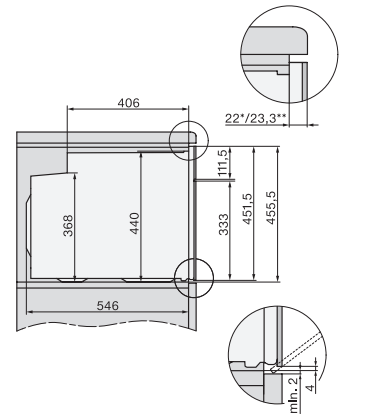

Technische gegevens

| | |
|----------------------------------|---------------|
| Oveninhoud in l | 49 |
| Aantal niveaus | 3 |
| Aantal niveaus ovenruimte 1 | 3 |
| Aantal niveaus ovenruimte 2 | 3 |
| Genummerde niveaus | • |
| Ovenverlichting | 1 led-spot |
| Temperaturen in °C | 30–300 |
| Min. temperaturen in °C | 30 |
| Max. temperaturen in °C | 300 |
| Min. nisbreedte in mm | 560 |
| Max. nisbreedte in mm | 568 |
| Nishoogte min. in mm | 450 |
| Nishoogte max. in mm | 452 |
| Nisdiepte in mm | 550 |
| Toestelbreedte in mm | 595 |
| Toestelhoogte in mm | 456 |
| Toesteldiepte in mm | 568 |
| Gewicht in kg | 38,0 |
| Totale aansluitwaarde in kW | 3,20 |
| Spanning in V | 220-240 |
| Frequentie in Hz | 50 |
| Zekering in A | 16 |
| Aantal fasen | 1 |
| Aansluitkabel met netstekker | • |
| Lengte van de aansluitkabel in m | 1,50 |
| Verlichting vervangen | Klantendienst |

H 7440 BPX

Greeploze compacte oven

in perfect te combineren design met led-verlichting en pyrolyse.

side view H7000 M, installation drawings

side view H7000 M, installation drawings, GB, AU

built-in H7000 M, installation drawing

built-in H7000 M build-under, installation drawing

Installation H7000 M, installation drawing

side view H7000 M build-under, installation drawings