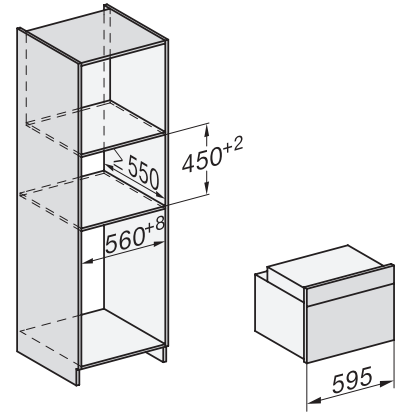

Technische gegevens

| | |
|----------------------------------|---------------|
| Oveninhoud in l | 49 |
| Aantal niveaus | 3 |
| Aantal niveaus ovenruimte 1 | 3 |
| Aantal niveaus ovenruimte 2 | 3 |
| Genummerde niveaus | • |
| Ovenverlichting | 1 led-spot |
| Temperaturen in °C | 30–300 |
| Min. temperaturen in °C | 30 |
| Max. temperaturen in °C | 300 |
| Min. nisbreedte in mm | 560 |
| Max. nisbreedte in mm | 568 |
| Nishoogte min. in mm | 450 |
| Nishoogte max. in mm | 452 |
| Nisdiepte in mm | 550 |
| Toestelbreedte in mm | 595 |
| Toestelhoogte in mm | 456 |
| Toesteldiepte in mm | 568 |
| Gewicht in kg | 38,0 |
| Totale aansluitwaarde in kW | 3,20 |
| Spanning in V | 220-240 |
| Frequentie in Hz | 50 |
| Zekering in A | 16 |
| Aantal fasen | 1 |
| Aansluitkabel met netstekker | • |
| Lengte van de aansluitkabel in m | 1,50 |
| Verlichting vervangen | Klantendienst |

H 7440 BPX

Greeploze compacte oven

in perfect te combineren design met led-verlichting en pyrolyse.

side view H7000 M, installation drawings

side view H7000 M, installation drawings, GB, AU

built-in H7000 M, installation drawing

built-in H7000 M build-under, installation drawing

Installation H7000 M, installation drawing

side view H7000 M build-under, installation drawings