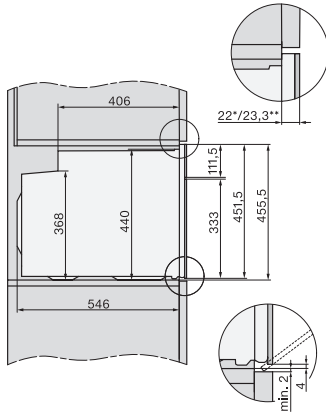

H 7440 BPX

Greeploze compacte oven

in perfect te combineren design met led-verlichting en pyrolyse.

side view H7000 M, installation drawings