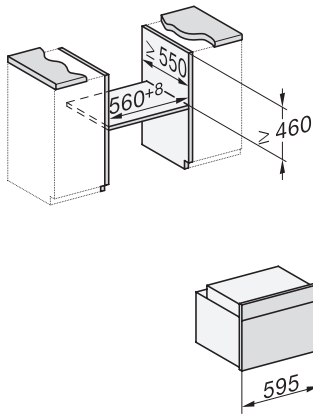

Technische gegevens

| | |
|----------------------------------|---------------|
| Oveninhoud in l | 49 |
| Aantal niveaus | 3 |
| Aantal niveaus ovenruimte 1 | 3 |
| Aantal niveaus ovenruimte 2 | 3 |
| Genummerde niveaus | • |
| Ovenverlichting | 1 led-spot |
| Temperaturen in °C | 30–300 |
| Min. temperaturen in °C | 30 |
| Max. temperaturen in °C | 300 |
| Min. nisbreedte in mm | 560 |
| Max. nisbreedte in mm | 568 |
| Nishoogte min. in mm | 450 |
| Nishoogte max. in mm | 452 |
| Nisdiepte in mm | 550 |
| Toestelbreedte in mm | 595 |
| Toestelhoogte in mm | 456 |
| Toesteldiepte in mm | 568 |
| Gewicht in kg | 38,0 |
| Totale aansluitwaarde in kW | 3,20 |
| Spanning in V | 220-240 |
| Frequentie in Hz | 50 |
| Zekering in A | 16 |
| Aantal fasen | 1 |
| Aansluitkabel met netstekker | • |
| Lengte van de aansluitkabel in m | 1,50 |
| Verlichting vervangen | Klantendienst |

H 7440 BPX

Greeploze compacte oven

in perfect te combineren design met led-verlichting en pyrolyse.

side view H7000 M, installation drawings

side view H7000 M, installation drawings, GB, AU

built-in H7000 M, installation drawing

built-in H7000 M build-under, installation drawing

Installation H7000 M, installation drawing

side view H7000 M build-under, installation drawings