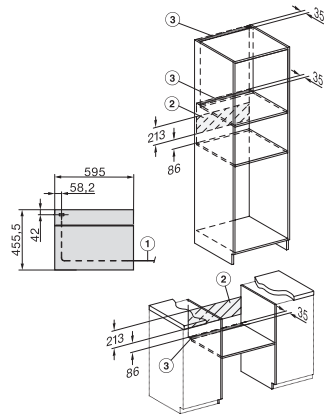

Technische gegevens

| | |
|----------------------------------|---------------|
| Oveninhoud in l | 49 |
| Aantal niveaus | 3 |
| Aantal niveaus ovenruimte 1 | 3 |
| Aantal niveaus ovenruimte 2 | 3 |
| Genummerde niveaus | • |
| Ovenverlichting | 1 led-spot |
| Temperaturen in °C | 30–300 |
| Min. temperaturen in °C | 30 |
| Max. temperaturen in °C | 300 |
| Min. nisbreedte in mm | 560 |
| Max. nisbreedte in mm | 568 |
| Nishoogte min. in mm | 450 |
| Nishoogte max. in mm | 452 |
| Nisdiepte in mm | 550 |
| Toestelbreedte in mm | 595 |
| Toestelhoogte in mm | 456 |
| Toesteldiepte in mm | 568 |
| Gewicht in kg | 38,0 |
| Totale aansluitwaarde in kW | 3,20 |
| Spanning in V | 220-240 |
| Frequentie in Hz | 50 |
| Zekering in A | 16 |
| Aantal fasen | 1 |
| Aansluitkabel met netstekker | • |
| Lengte van de aansluitkabel in m | 1,50 |
| Verlichting vervangen | Klantendienst |

H 7440 BPX

Greeploze compacte oven

in perfect te combineren design met led-verlichting en pyrolyse.

side view H7000 M, installation drawings

side view H7000 M, installation drawings, GB, AU

built-in H7000 M, installation drawing

built-in H7000 M build-under, installation drawing

Installation H7000 M, installation drawing

side view H7000 M build-under, installation drawings