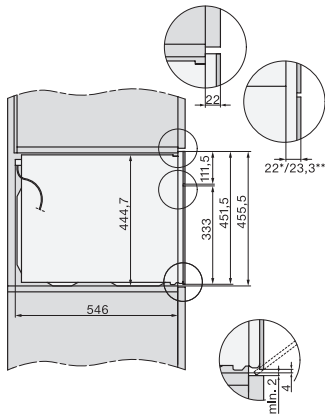

H 7440 BMX

Greeploze compacte oven met geïntegreerde microgolfoven
in perfect te combineren design met automatische en combinatieprogramma's.

H7x40BM/BMX, installation drawings