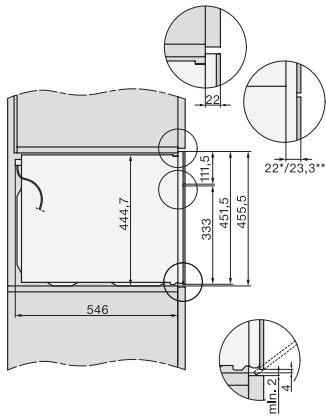

Technische gegevens

Oveninhoud in l	43
Aantal niveaus	3
Aantal niveaus ovenruimte 1	3
Aantal niveaus ovenruimte 2	3
Ovenverlichting	1 led-spot
Temperaturen in °C	30-250
Min. temperaturen in °C	30
Max. temperaturen in °C	250
Elektronisch gestuurd microgolfovenvermogen	•
Vermogensstanden microgolfoven in W	
Min. nisbreedte in mm	560
Max. nisbreedte in mm	568
Nishoogte min. in mm	450
Nishoogte max. in mm	452
Nisdiepte in mm	550
Toestelbreedte in mm	595
Toestelhoogte in mm	456
Toesteldiepte in mm	568
Gewicht in kg	36,0
Totale aansluitwaarde in kW	2,70
Spanning in V	220-240
Frequentie in Hz	50
Zekering in A	16
Aantal fasen	1
Aansluitkabel met netstekker	•
Lengte van de aansluitkabel in m	2,00
Verlichting vervangen	Klantendienst

H7x40BM/BMX, installation drawings

H7x40BM/BMX, installation drawings

H7x4xBM, installation drawings

H7x40BM/BMX, installation drawings

H226x-1 B/BP/E/EP/I/IP, H2760B/BP, H28x0B/BP, H7x40BM/BMX, H7x6x6/BP/BPX, installation drawings