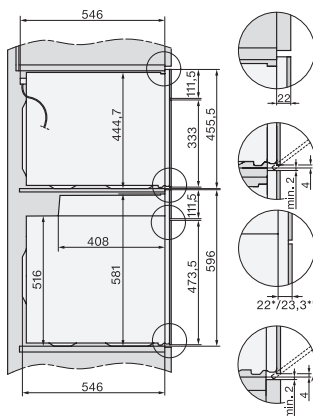

Technische gegevens

Oveninhoud in l	43
Aantal niveaus	3
Aantal niveaus ovenruimte 1	3
Aantal niveaus ovenruimte 2	3
Ovenverlichting	1 led-spot
Temperaturen in °C	30-250
Min. temperaturen in °C	30
Max. temperaturen in °C	250
Elektronisch gestuurd microgolfovenvermogen	•
Vermogensstanden microgolfoven in W	
Min. nisbreedte in mm	560
Max. nisbreedte in mm	568
Nishoogte min. in mm	450
Nishoogte max. in mm	452
Nisdiepte in mm	550
Toestelbreedte in mm	595
Toestelhoogte in mm	456
Toesteldiepte in mm	568
Gewicht in kg	36,0
Totale aansluitwaarde in kW	2,70
Spanning in V	220-240
Frequentie in Hz	50
Zekering in A	16
Aantal fasen	1
Aansluitkabel met netstekker	•
Lengte van de aansluitkabel in m	2,00
Verlichting vervangen	Klantendienst

H7x40BM/BMX, installation drawings

H7x40BM/BMX, installation drawings

H7x4xBM, installation drawings

H7x40BM/BMX, installation drawings

H226x-1 B/BP/E/EP/I/IP, H2760B/BP, H28x0B/BP, H7x40BM/BMX, H7x6x6/BP/BPX, installation drawings

H7x40BM/BMX, installation drawings

H2xxx-1 B/BP/E/I/IP, H7xxx B/BP/BM/BMX, installation drawings

H2xxx-1 B/BP/E/I/IP, H7xxx B/BP/BM/BMX, installation drawings