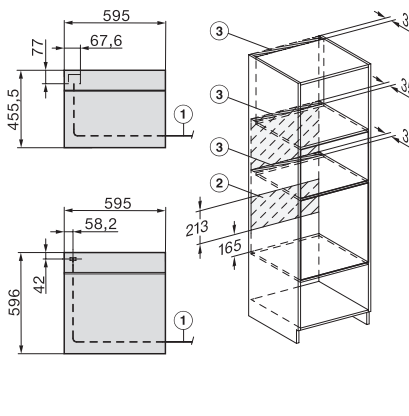

Technische gegevens

Oveninhoud in l	43
Aantal niveaus	3
Aantal niveaus ovenruimte 1	3
Aantal niveaus ovenruimte 2	3
Ovenverlichting	1 led-spot
Temperaturen in °C	30-250
Min. temperaturen in °C	30
Max. temperaturen in °C	250
Elektronisch gestuurd microgolfovenvermogen	•
Vermogensstanden microgolfoven in W	
Min. nisbreedte in mm	560
Max. nisbreedte in mm	568
Nishoogte min. in mm	450
Nishoogte max. in mm	452
Nisdiepte in mm	550
Toestelbreedte in mm	595
Toestelhoogte in mm	456
Toesteldiepte in mm	568
Gewicht in kg	36,0
Totale aansluitwaarde in kW	2,70
Spanning in V	220-240
Frequentie in Hz	50
Zekering in A	16
Aantal fasen	1
Aansluitkabel met netstekker	•
Lengte van de aansluitkabel in m	2,00
Verlichting vervangen	Klantendienst

H7x40BM/BMX, installation drawings

H7x40BM/BMX, installation drawings

H7x4xBM, installation drawings

H7x40BM/BMX, installation drawings

H226x-1 B/BP/E/EP/I/IP, H2760B/BP, H28x0B/BP, H7x40BM/BMX, H7x6x6/BP/BPX, installation drawings

H7x40BM/BMX, installation drawings

H2xxx-1 B/BP/E/I/IP, H7xxx B/BP/BM/BMX, installation drawings

H2xxx-1 B/BP/E/I/IP, H7xxx B/BP/BM/BMX, installation drawings