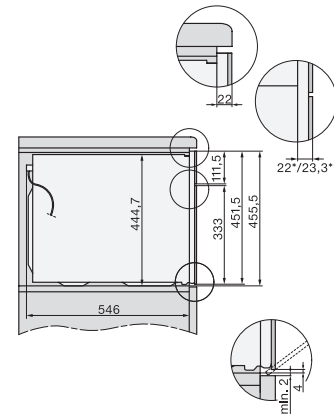

Technische gegevens

Oveninhoud in l	43
Aantal niveaus	3
Aantal niveaus ovenruimte 1	3
Aantal niveaus ovenruimte 2	3
Ovenverlichting	1 led-spot
Temperaturen in °C	30-250
Min. temperaturen in °C	30
Max. temperaturen in °C	250
Elektronisch gestuurd microgolfovenvermogen	•
Vermogensstanden microgolfoven in W	
Min. nisbreedte in mm	560
Max. nisbreedte in mm	568
Nishoogte min. in mm	450
Nishoogte max. in mm	452
Nisdiepte in mm	550
Toestelbreedte in mm	595
Toestelhoogte in mm	456
Toesteldiepte in mm	568
Gewicht in kg	36,0
Totale aansluitwaarde in kW	2,70
Spanning in V	220-240
Frequentie in Hz	50
Zekering in A	16
Aantal fasen	1
Aansluitkabel met netstekker	•
Lengte van de aansluitkabel in m	2,00
Verlichting vervangen	Klantendienst

H7x40BM/BMX, installation drawings

H7x40BM/BMX, installation drawings

H7x4xBM, installation drawings

H7x40BM/BMX, installation drawings

H226x-1 B/BP/E/EP/I/IP, H2760B/BP, H28x0B/BP, H7x40BM/BMX, H7x6x6/BP/BPX, installation drawings

H7x40BM/BMX, installation drawings

H2xxx-1 B/BP/E/I/IP, H7xxx B/BP/BM/BMX, installation drawings

H2xxx-1 B/BP/E/I/IP, H7xxx B/BP/BM/BMX, installation drawings