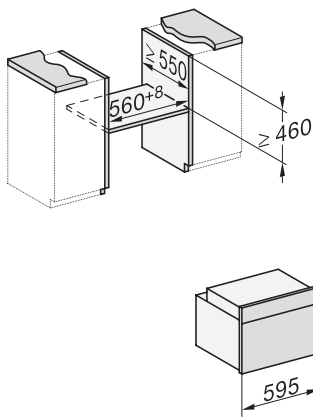

H 7840 BP

Compacte oven

in perfect te combineren design met spijzenthermometer en BrilliantLight.

EAN: 4002516117872 / Materiaalnummer: 11101540 /

Oud Materiaalnummer: 22784035EU1

Toestelhoogte in mm	456
Toesteldiepte in mm	568
Gewicht in kg	38,0
Totale aansluitwaarde in kW	3,20
Spanning in V	220-240
Frequentie in Hz	50
Zekering in A	16
Aantal fasen	1
Aansluitkabel met netstekker	•
Lengte van de aansluitkabel in m	1,50
Verlichting vervangen	Klantendienst
<b>Bijbehorende accessoires</b>	
Bakplaat met PerfectClean	1
Universele bakplaat met PerfectClean	1
Bak- en braadrooster PyroFit	1
FlexiClip-geleiders PyroFit (paar)	1
Draadloze spijzenthermometer	1
Uitneembare bakplaatgeleiders met PyroFit (paar)	1
Ontkalkingstabletten	2

## H 7840 BP

Compacte oven

in perfect te combineren design met spijzenthermometer en BrilliantLight.

side view H7000 M, installation drawings

side view H7000 M, installation drawings, GB, AU

built-in H7000 M, installation drawing