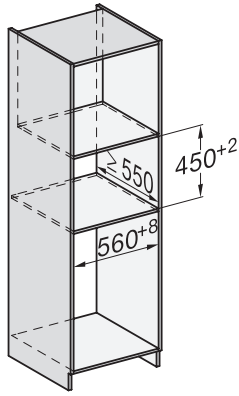

## H 7840 BMX

Greeploze compacte oven met geïntegreerde magnetron

Perfect te combineren design met automatische programma's en bratometer.

H7x40BM/BMX, installation drawings

built-in H7000 BM, installation drawing