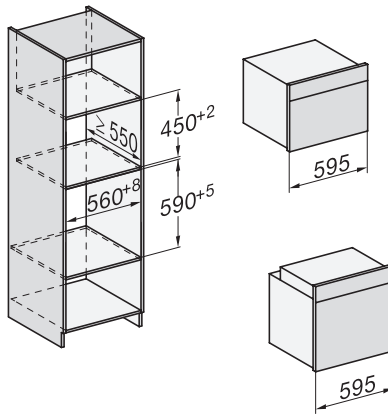

H226x-1 B/BP/E/EP/I/IP, H2760B/BP, H28x0B/BP, H7x40BM/BMX, H7x6x8/BP/BPX, installation drawings