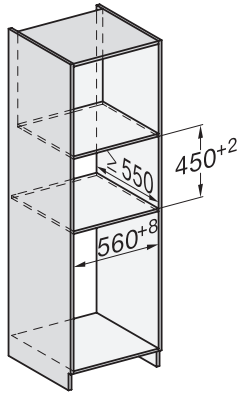

H 7840 BMX

Greeploze compacte oven met geïntegreerde magnetron

Perfect te combineren design met automatische programma's en bratometer.

H7x40BM/BMX, installation drawings

built-in H7000 BM, installation drawing