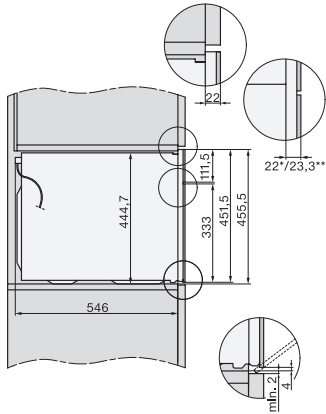

H 7840 BMX

Greeploze compacte oven met geïntegreerde magnetron

Perfect te combineren design met automatische programma's en bratometer.

H7x40BM/BMX, installation drawings

built-in H7000 BM, installation drawing