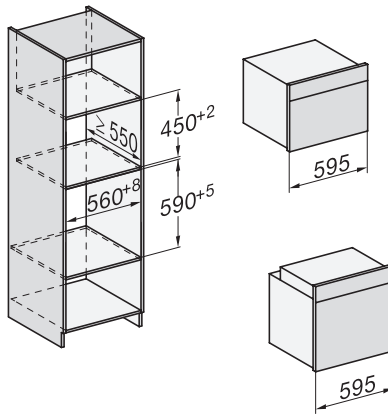

H226x-1 B/BP/E/EP/I/IP, H2760B/BP, H28x0B/BP, H7x40BM/BMX, H7x6x B/BP/BPX, installation drawings