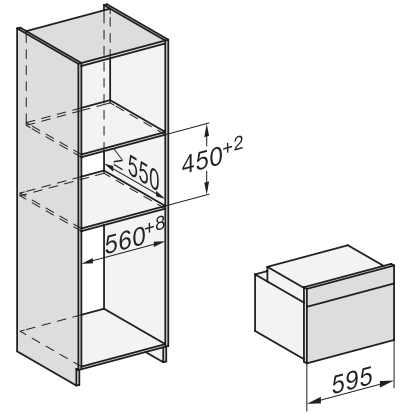

H2840B, H7x4xB/BP/BPX, installation drawings