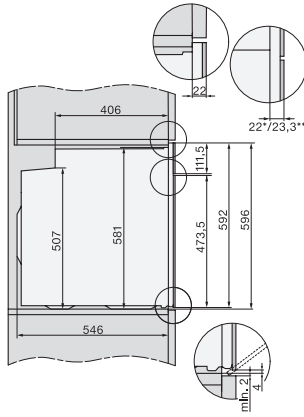

H2760B/BP, H28x0B/BP, H7x6xB/BP/BPX, DGC7351, DGC7151, installation drawings