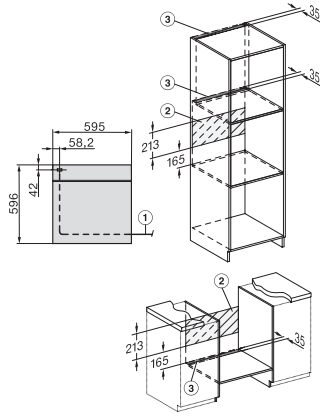

H 7264 B

Oven

in perfect te combineren design met display met tekst en PerfectClean.

H226x-1B/BP/E/EP//IP, H2760B/BP, H28x0B/BP, H7x6xB/BP/BPX installation drawings