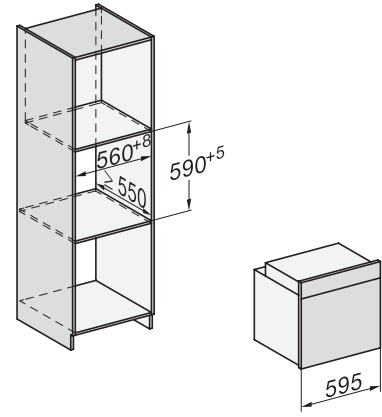

H 7264 B

Oven

in perfect te combineren design met display met tekst en PerfectClean.

EAN: 4002516171966 / Materiaalnummer: 11110550 /

Oud Materiaalnummer: 22726434EU1

CleanGlass-deur	•
Veiligheid	
Koelsysteem met koel front	•
Veiligheidsuitschakeling	•
Vergrendeling	•
Technische gegevens	
Oveninhoud in l	76
Aantal niveaus	5
Aantal niveaus ovenruimte 1	5
Aantal niveaus ovenruimte 2	5
Genummerde niveaus	•
Ovenverlichting	1 halogeen spot
Min. temperaturen in °C	30
Max. temperaturen in °C	300
Min. nisbreedte in mm	560
Max. nisbreedte in mm	568
Nishoogte min. in mm	590
Nishoogte max. in mm	595
Nisdiepte in mm	550
Toestelbreedte in mm	595
Toestelhoogte in mm	596
Temperaturen in °C	30–300
Toesteldiepte in mm	568
Gewicht in kg	42,0
Totale aansluitwaarde in kW	3,50
Spanning in V	220-240
Frequentie in Hz	50
Aantal fasen	1
Zekering in A	16
Aansluitkabel met netstekker	•
Lengte van de aansluitkabel in m	1,50
Verlichting vervangen	Klant
Bijgeleverde accessoires	
Bakplaat met PerfectClean	1
Universele bakplaat met PerfectClean	1
Bak- en braadrooster met PerfectClean	1
FlexiClip-geleiders (paar)	1
Uitneembare bakplaatgeleiders met PerfectClean (paar)	1
Ontkalkingstabletten	2
Beschikbare displaytalen	
Beschikbare displaytalen via MultiLingua	bahasa malaysia, dansk, deutsch, english, español, français, hrvatski, italiano, magyar, nederlands, norsk, polski, portugûes, русский, română, slovenčina, slovensčina, srpski, suomi, svenska, türkçe, українська, čeština, ελληνικά,

H 7264 B

Oven

in perfect te combineren design met display met tekst en PerfectClean.

H226x-1B/BP/E/EP//IP, H2760B/BP, H28x0B/BP, H7x6xB/BP/BPX installation drawings

H2760B/BP, H28x0B/BP, H7x6xB/BP/BPX, DGC7351, DGC7151, installation drawings