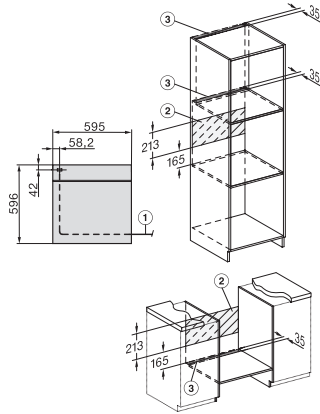

H 7460 B

Oven

in perfect te combineren design met led-verlichting en PerfectClean.

H226x-1B/BP/E/EP//IP, H2760B/BP, H28x0B/BP, H7x6xB/BP/BPX installation drawings