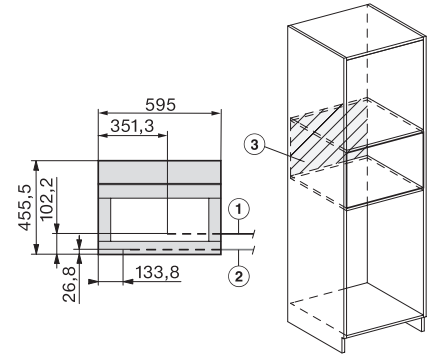

CVA 7845

Inbouwkoffiemachine met DirectWater

in combineerbaar design met CoffeeSelect en AutoDescale voor de hoogste eisen.

CVA7000, side view (*footnote) (installation drawing)

CVA7000, top view (installation drawings)