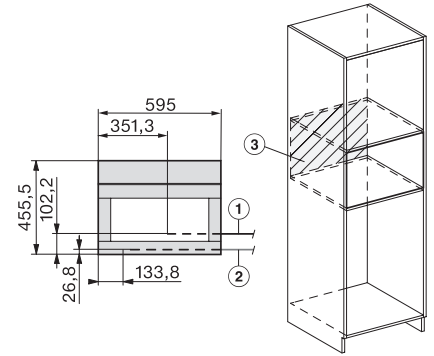

CVA7000, installation (installation drawings)