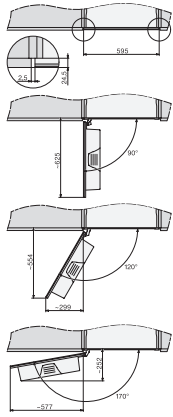

## CVA 7845

Inbouwkoffiemachine met DirectWater

in combineerbaar design met CoffeeSelect en AutoDescale voor de hoogste eisen.

CVA7000, side view (\*footnote) (installation drawing)

CVA7000, top view (installation drawings)