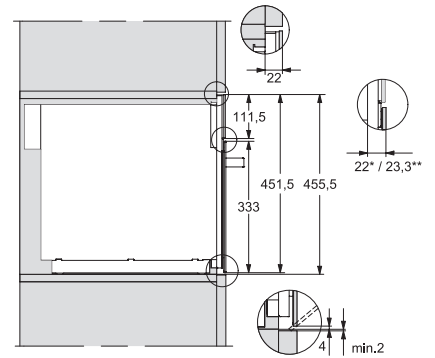

M 7244 TC

Inbouw-microgolfoven

in een perfect gecombineerd design met bediening op de bovenkant.

EAN: 4002516197799 / Materiaalnummer: 11259820 /
Oud Materiaalnummer: 24724410EU1

Nisdiepte in mm	550
Afmetingen (b x h x d) in mm	595 x 456 x 560
Toestelbreedte in mm	595
Toestelhoogte in mm	456
Toesteldiepte in mm	560
Niet van nis afhankelijke ventilatie	•
Gewicht in kg	29,1
Totale aansluitwaarde in kW	1,6
Spanning in V	220-240
Frequentie in Hz	50
Zekering in A	10
Aantal fasen	1
Aansluitkabel met netstekker	•
Lengte van de aansluitkabel in m	2,10
Verlichting vervangen	Klantendienst
Bijbehorende accessoires	
Grillrooster	1
Gourmetplaat	1

M 7244 TC

Inbouw-microgolfoven

in een perfect gecombineerd design met bediening op de bovenkant.

M7140TC, M724x, installation drawings

M7140TC, M724xTC, installation drawing

M7140TC, M724xTC, installation drawing