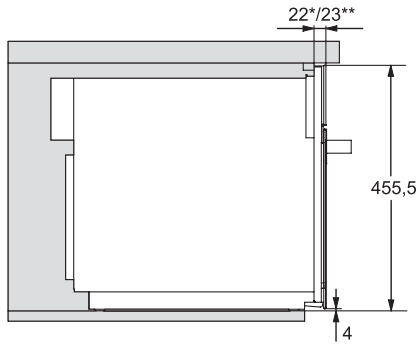

M 7244 TC

Inbouw-microgolfoven

in een perfect gecombineerd design met bediening op de bovenkant.

EAN: 4002516197799 / Materiaalnummer: 11259820 /
Oud Materiaalnummer: 24724410EU1

Nisdiepte in mm	550
Afmetingen (b x h x d) in mm	595 x 456 x 560
Toestelbreedte in mm	595
Toestelhoogte in mm	456
Toesteldiepte in mm	560
Niet van nis afhankelijke ventilatie	•
Gewicht in kg	29,1
Totale aansluitwaarde in kW	1,6
Spanning in V	220-240
Frequentie in Hz	50
Zekering in A	10
Aantal fasen	1
Aansluitkabel met netstekker	•
Lengte van de aansluitkabel in m	2,10
Verlichting vervangen	Klantendienst
Bijbehorende accessoires	
Grillrooster	1
Gourmetplaat	1

M 7244 TC

Inbouw-microgolfoven

in een perfect gecombineerd design met bediening op de bovenkant.

M7140TC, M724x, installation drawings

M7140TC, M724xTC, installation drawing

M7140TC, M724xTC, installation drawing