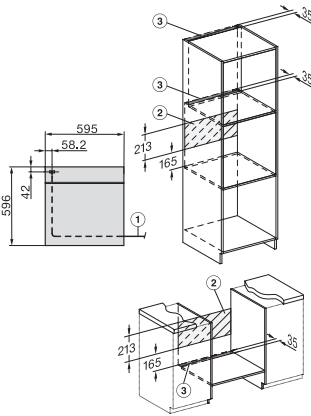

H 7262 BP

Oven

met tekstdisplay, spijzenthermometer en pyrolyse

EAN: 4002516376125 / Materiaalnummer: 11598910 / Oud Materiaalnummer: 22726225B

Aantal niveaus ovenruimte 1	5
Aantal niveaus ovenruimte 2	5
Genummerde niveaus	•
Ovenverlichting	1 halogeen spot
Temperaturen in °C	30-300
Min. temperaturen in °C	30
Max. temperaturen in °C	300
Min. nisbreedte in mm	560
Max. nisbreedte in mm	568
Nishoogte min. in mm	590
Nishoogte max. in mm	595
Nisdiepte in mm	550
Toestelbreedte in mm	595
Toestelhoogte in mm	596
Toesteldiepte in mm	568
Gewicht in kg	47,0
Totale aansluitwaarde in kW	3,60
Spanning in V	220-240
Frequentie in Hz	50
Zekering in A	16
Aantal fasen	1
Aansluitkabel met netstekker	•
Lengte van de aansluitkabel in m	1,50
Verlichting vervangen	Klant
Bijbehorende accessoires	
Bakplaat met PerfectClean	1
Universele bakplaat met PerfectClean	1
Bak- en braadrooster met PerfectClean	1
FlexiClip-geleiders (paar)	1
Uitneembare bakplaatgeleiders met PerfectClean (paar)	1
Beschikbare displaytalen	
Beschikbare displaytalen via MultiLingua	bahasa malaysia, dansk, deutsch, english, español, français, hrvatski, italiano, magyar, nederlands, norsk, polski, portugûês, русский, romãna, slovenčina, slovenščina, srpski, suomi, svenska, türkçe, українська, čeština, ελληνικά,

H 7262 BP
Oven
met tekstdisplay, spijzenthermometer en pyrolyse

installation H7000 XL, installation drawing

installation H7000 XL, installation drawing, GB, AU

side view H7000 XL, installation drawings

built-in H7000 XL, installation drawing