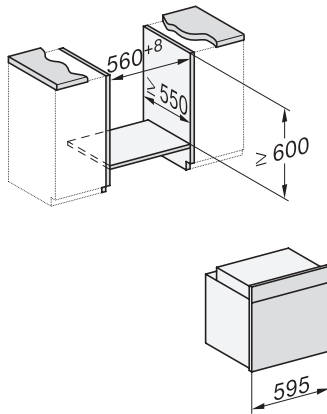

H 7262 BP

Oven

met tekstdisplay, spijzenthermometer en pyrolyse

EAN: 4002516376125 / Materiaalnummer: 11598910 / Oud Materiaalnummer: 22726225B

Aantal niveaus ovenruimte 1	5
Aantal niveaus ovenruimte 2	5
Genummerde niveaus	•
Ovenverlichting	1 halogeen spot
Temperaturen in °C	30-300
Min. temperaturen in °C	30
Max. temperaturen in °C	300
Min. nisbreedte in mm	560
Max. nisbreedte in mm	568
Nishoogte min. in mm	590
Nishoogte max. in mm	595
Nisdiepte in mm	550
Toestelbreedte in mm	595
Toestelhoogte in mm	596
Toesteldiepte in mm	568
Gewicht in kg	47,0
Totale aansluitwaarde in kW	3,60
Spanning in V	220-240
Frequentie in Hz	50
Zekering in A	16
Aantal fasen	1
Aansluitkabel met netstekker	•
Lengte van de aansluitkabel in m	1,50
Verlichting vervangen	Klant
Bijbehorende accessoires	
Bakplaat met PerfectClean	1
Universele bakplaat met PerfectClean	1
Bak- en braadrooster met PerfectClean	1
FlexiClip-geleiders (paar)	1
Uitneembare bakplaatgeleiders met PerfectClean (paar)	1
Beschikbare displaytalen	
Beschikbare displaytalen via MultiLingua	bahasa malaysia, dansk, deutsch, english, español, français, hrvatski, italiano, magyar, nederlands, norsk, polski, portugûês, русский, romãna, slovenčina, slovenščina, srpski, suomi, svenska, türkçe, українська, čeština, ελληνικά,

H 7262 BP
Oven
met tekstdisplay, spijzenthermometer en pyrolyse

installation H7000 XL, installation drawing

installation H7000 XL, installation drawing, GB, AU

side view H7000 XL, installation drawings

built-in H7000 XL, installation drawing