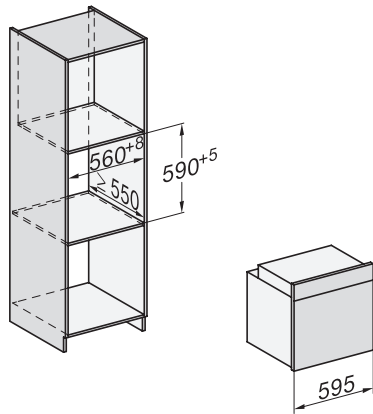

H 7262 BP

Oven

met tekstdisplay, spijzenthermometer en pyrolyse

EAN: 4002516376125 / Materiaalnummer: 11598910 / Oud Materiaalnummer: 22726225B

Aantal niveaus ovenruimte 1	5
Aantal niveaus ovenruimte 2	5
Genummerde niveaus	•
Ovenverlichting	1 halogeen spot
Temperaturen in °C	30-300
Min. temperaturen in °C	30
Max. temperaturen in °C	300
Min. nisbreedte in mm	560
Max. nisbreedte in mm	568
Nishoogte min. in mm	590
Nishoogte max. in mm	595
Nisdiepte in mm	550
Toestelbreedte in mm	595
Toestelhoogte in mm	596
Toesteldiepte in mm	568
Gewicht in kg	47,0
Totale aansluitwaarde in kW	3,60
Spanning in V	220-240
Frequentie in Hz	50
Zekering in A	16
Aantal fasen	1
Aansluitkabel met netstekker	•
Lengte van de aansluitkabel in m	1,50
Verlichting vervangen	Klant
Bijbehorende accessoires	
Bakplaat met PerfectClean	1
Universele bakplaat met PerfectClean	1
Bak- en braadrooster met PerfectClean	1
FlexiClip-geleiders (paar)	1
Uitneembare bakplaatgeleiders met PerfectClean (paar)	1
Beschikbare displaytalen	
Beschikbare displaytalen via MultiLingua	bahasa malaysia, dansk, deutsch, english, español, français, hrvatski, italiano, magyar, nederlands, norsk, polski, portugûês, русский, romãna, slovenčina, slovenščina, srpski, suomi, svenska, türkçe, українська, čeština, ελληνικά,

H 7262 BP
Oven
met tekstdisplay, spijzenthermometer en pyrolyse

installation H7000 XL, installation drawing

installation H7000 XL, installation drawing, GB, AU

side view H7000 XL, installation drawings

built-in H7000 XL, installation drawing