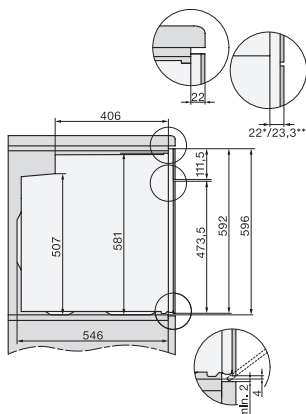

H 7262 BP

Oven

met tekstdisplay, spijzenthermometer en pyrolyse

EAN: 4002516376125 / Materiaalnummer: 11598910 / Oud Materiaalnummer: 22726225B

Aantal niveaus ovenruimte 1	5
Aantal niveaus ovenruimte 2	5
Genummerde niveaus	•
Ovenverlichting	1 halogeen spot
Temperaturen in °C	30-300
Min. temperaturen in °C	30
Max. temperaturen in °C	300
Min. nisbreedte in mm	560
Max. nisbreedte in mm	568
Nishoogte min. in mm	590
Nishoogte max. in mm	595
Nisdiepte in mm	550
Toestelbreedte in mm	595
Toestelhoogte in mm	596
Toesteldiepte in mm	568
Gewicht in kg	47,0
Totale aansluitwaarde in kW	3,60
Spanning in V	220-240
Frequentie in Hz	50
Zekering in A	16
Aantal fasen	1
Aansluitkabel met netstekker	•
Lengte van de aansluitkabel in m	1,50
Verlichting vervangen	Klant
Bijbehorende accessoires	
Bakplaat met PerfectClean	1
Universele bakplaat met PerfectClean	1
Bak- en braadrooster met PerfectClean	1
FlexiClip-geleiders (paar)	1
Uitneembare bakplaatgeleiders met PerfectClean (paar)	1
Beschikbare displaytalen	
Beschikbare displaytalen via MultiLingua	bahasa malaysia, dansk, deutsch, english, español, français, hrvatski, italiano, magyar, nederlands, norsk, polski, portugûês, русский, romãna, slovenčina, slovenščina, srpski, suomi, svenska, türkçe, українська, čeština, ελληνικά,

H 7262 BP
Oven
met tekstdisplay, spijzenthermometer en pyrolyse

installation H7000 XL, installation drawing

installation H7000 XL, installation drawing, GB, AU

side view H7000 XL, installation drawings

built-in H7000 XL, installation drawing

H226x-1B/BP/E/EP/I/IP, H2x6xB/BP, H7x6xB/BP/BPX, installation drawings

DG7x40, DGC7x4x, DGC7x6x, DG7635, DGM7x4x, DO7, H2860B/BP, H7240BM, H7x40BM, H7x4xB/BP, H7x6xB/BP, installation drawings

H226x-1B/BP/E/EP/I/IP, H2760B/BP, H28x0B/BP, H7x40BM/BMX, H7x6xB/BP/BPX, installation drawings