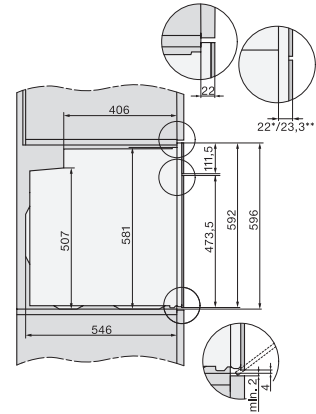

H 7262 BP

Oven

met tekstdisplay, spijzenthermometer en pyrolyse

EAN: 4002516376330 / Materiaalnummer: 11599000 / Oud Materiaalnummer: 22726235B

Aantal niveaus ovenruimte 1	5
Aantal niveaus ovenruimte 2	5
Genummerde niveaus	•
Ovenverlichting	1 halogeen spot
Temperaturen in °C	30–300
Min. temperaturen in °C	30
Max. temperaturen in °C	300
Min. nisbreedte in mm	560
Max. nisbreedte in mm	568
Nishoogte min. in mm	590
Nishoogte max. in mm	595
Nisdiepte in mm	550
Toestelbreedte in mm	595
Toestelhoogte in mm	596
Toesteldiepte in mm	568
Gewicht in kg	47,0
Totale aansluitwaarde in kW	3,60
Spanning in V	220-240
Frequentie in Hz	50
Zekering in A	16
Aantal fasen	1
Aansluitkabel met netstekker	•
Lengte van de aansluitkabel in m	1,50
Verlichting vervangen	Klant
Bijbehorende accessoires	
Bakplaat met PerfectClean	1
Universele bakplaat met PerfectClean	1
Bak- en braadrooster met PerfectClean	1
FlexiClip-geleiders (paar)	1
Uitneembare bakplaatgeleiders met PerfectClean (paar)	1
Beschikbare displaytalen	
Beschikbare displaytalen via MultiLingua	bahasa malaysia, dansk, deutsch, english, español, français, hrvatski, italiano, magyar, nederlands, norsk, polski, portugûês, русский, română, slovenčina, slovenščina, srpski, suomi, svenska, türkçe, українська, čeština, ελληνικά,

H 7262 BP
Oven
met tekstdisplay, spijzenthermometer en pyrolyse

installation H7000 XL, installation drawing

installation H7000 XL, installation drawing, GB, AU

side view H7000 XL, installation drawings

built-in H7000 XL, installation drawing