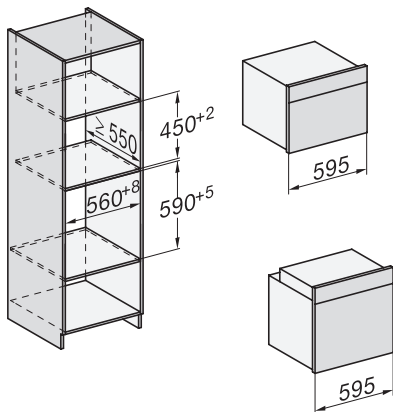

H226x-1B/BP/E/EP/I/IP, H2760B/BP, H28x0B/BP, H7x40BM/BMX, H7x6xB/BP/BPX, installation drawings