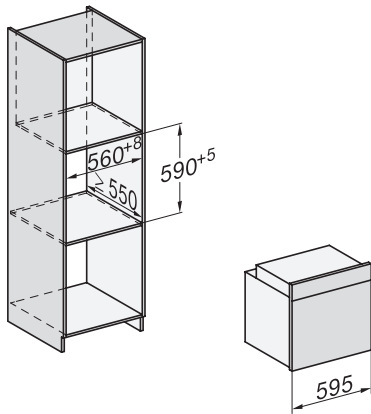

H 7262 BP

Oven

met tekstdisplay, spijzenthermometer en pyrolyse

EAN: 4002516376330 / Materiaalnummer: 11599000 / Oud Materiaalnummer: 22726235B

Aantal niveaus ovenruimte 1	5
Aantal niveaus ovenruimte 2	5
Genummerde niveaus	•
Ovenverlichting	1 halogeen spot
Temperaturen in °C	30–300
Min. temperaturen in °C	30
Max. temperaturen in °C	300
Min. nisbreedte in mm	560
Max. nisbreedte in mm	568
Nishoogte min. in mm	590
Nishoogte max. in mm	595
Nisdiepte in mm	550
Toestelbreedte in mm	595
Toestelhoogte in mm	596
Toesteldiepte in mm	568
Gewicht in kg	47,0
Totale aansluitwaarde in kW	3,60
Spanning in V	220-240
Frequentie in Hz	50
Zekering in A	16
Aantal fasen	1
Aansluitkabel met netstekker	•
Lengte van de aansluitkabel in m	1,50
Verlichting vervangen	Klant
Bijbehorende accessoires	
Bakplaat met PerfectClean	1
Universele bakplaat met PerfectClean	1
Bak- en braadrooster met PerfectClean	1
FlexiClip-geleiders (paar)	1
Uitneembare bakplaatgeleiders met PerfectClean (paar)	1
Beschikbare displaytalen	
Beschikbare displaytalen via MultiLingua	bahasa malaysia, dansk, deutsch, english, español, français, hrvatski, italiano, magyar, nederlands, norsk, polski, portugûês, русский, română, slovenčina, slovenščina, srpski, suomi, svenska, türkçe, українська, čeština, ελληνικά,

H 7262 BP
Oven
met tekstdisplay, spijzenthermometer en pyrolyse

installation H7000 XL, installation drawing

installation H7000 XL, installation drawing, GB, AU

side view H7000 XL, installation drawings

built-in H7000 XL, installation drawing