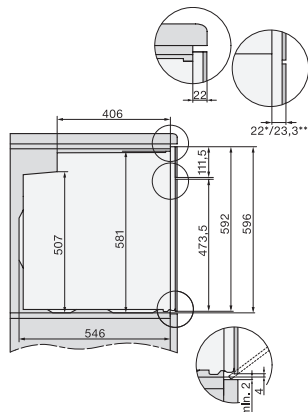

H 7262 BP

Oven

met tekstdisplay, spijzenthermometer en pyrolyse

EAN: 4002516376330 / Materiaalnummer: 11599000 / Oud Materiaalnummer: 22726235B

Aantal niveaus ovenruimte 1	5
Aantal niveaus ovenruimte 2	5
Genummerde niveaus	•
Ovenverlichting	1 halogeen spot
Temperaturen in °C	30–300
Min. temperaturen in °C	30
Max. temperaturen in °C	300
Min. nisbreedte in mm	560
Max. nisbreedte in mm	568
Nishoogte min. in mm	590
Nishoogte max. in mm	595
Nisdiepte in mm	550
Toestelbreedte in mm	595
Toestelhoogte in mm	596
Toesteldiepte in mm	568
Gewicht in kg	47,0
Totale aansluitwaarde in kW	3,60
Spanning in V	220-240
Frequentie in Hz	50
Zekering in A	16
Aantal fasen	1
Aansluitkabel met netstekker	•
Lengte van de aansluitkabel in m	1,50
Verlichting vervangen	Klant
Bijbehorende accessoires	
Bakplaat met PerfectClean	1
Universele bakplaat met PerfectClean	1
Bak- en braadrooster met PerfectClean	1
FlexiClip-geleiders (paar)	1
Uitneembare bakplaatgeleiders met PerfectClean (paar)	1
Beschikbare displaytalen	
Beschikbare displaytalen via MultiLingua	bahasa malaysia, dansk, deutsch, english, español, français, hrvatski, italiano, magyar, nederlands, norsk, polski, portugûês, русский, română, slovenčina, slovenščina, srpski, suomi, svenska, türkçe, українська, čeština, ελληνικά,

H 7262 BP
Oven
met tekstdisplay, spijzenthermometer en pyrolyse

installation H7000 XL, installation drawing

installation H7000 XL, installation drawing, GB, AU

side view H7000 XL, installation drawings

built-in H7000 XL, installation drawing

H226x-1B/BP/E/EP/I/IP, H2x6xB/BP, H7x6xB/BP/BPX, installation drawings

DG7x40, DGC7x4x, DGC7x6x, DGM7x4x, DO7, H2860B/BP, H7240BM, H7x40BM, H7x4xB/BP, H7x6xB/BP, installation drawings

H226x-1B/BP/E/EP/I/IP, H2760B/BP, H28x0B/BP, H7x40BM/BMX, H7x6xB/BP/BPX, installation drawings