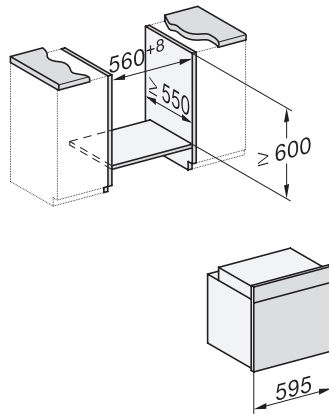

H 7262 BP

Oven

met tekstdisplay, spijzenthermometer en pyrolyse

EAN: 4002516376330 / Materiaalnummer: 11599000 / Oud Materiaalnummer: 22726235B

Aantal niveaus ovenruimte 1	5
Aantal niveaus ovenruimte 2	5
Genummerde niveaus	•
Ovenverlichting	1 halogeen spot
Temperaturen in °C	30–300
Min. temperaturen in °C	30
Max. temperaturen in °C	300
Min. nisbreedte in mm	560
Max. nisbreedte in mm	568
Nishoogte min. in mm	590
Nishoogte max. in mm	595
Nisdiepte in mm	550
Toestelbreedte in mm	595
Toestelhoogte in mm	596
Toesteldiepte in mm	568
Gewicht in kg	47,0
Totale aansluitwaarde in kW	3,60
Spanning in V	220-240
Frequentie in Hz	50
Zekering in A	16
Aantal fasen	1
Aansluitkabel met netstekker	•
Lengte van de aansluitkabel in m	1,50
Verlichting vervangen	Klant
Bijbehorende accessoires	
Bakplaat met PerfectClean	1
Universele bakplaat met PerfectClean	1
Bak- en braadrooster met PerfectClean	1
FlexiClip-geleiders (paar)	1
Uitneembare bakplaatgeleiders met PerfectClean (paar)	1
Beschikbare displaytalen	
Beschikbare displaytalen via MultiLingua	bahasa malaysia, dansk, deutsch, english, español, français, hrvatski, italiano, magyar, nederlands, norsk, polski, portugûês, русский, română, slovenčina, slovenščina, srpski, suomi, svenska, türkçe, українська, čeština, ελληνικά,

H 7262 BP
Oven
met tekstdisplay, spijzenthermometer en pyrolyse

installation H7000 XL, installation drawing

installation H7000 XL, installation drawing, GB, AU

side view H7000 XL, installation drawings

built-in H7000 XL, installation drawing