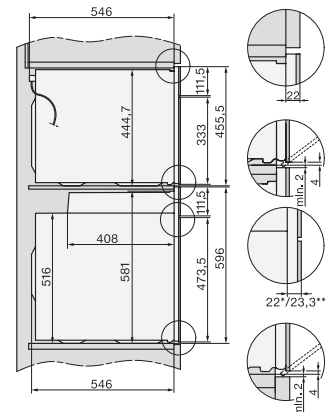

H 7262 BP

Oven

met tekstdisplay, spijzenthermometer en pyrolyse

EAN: 4002516376330 / Materiaalnummer: 11599000 / Oud Materiaalnummer: 22726235B

Aantal niveaus ovenruimte 1	5
Aantal niveaus ovenruimte 2	5
Genummerde niveaus	•
Ovenverlichting	1 halogeen spot
Temperaturen in °C	30–300
Min. temperaturen in °C	30
Max. temperaturen in °C	300
Min. nisbreedte in mm	560
Max. nisbreedte in mm	568
Nishoogte min. in mm	590
Nishoogte max. in mm	595
Nisdiepte in mm	550
Toestelbreedte in mm	595
Toestelhoogte in mm	596
Toesteldiepte in mm	568
Gewicht in kg	47,0
Totale aansluitwaarde in kW	3,60
Spanning in V	220-240
Frequentie in Hz	50
Zekering in A	16
Aantal fasen	1
Aansluitkabel met netstekker	•
Lengte van de aansluitkabel in m	1,50
Verlichting vervangen	Klant
Bijbehorende accessoires	
Bakplaat met PerfectClean	1
Universele bakplaat met PerfectClean	1
Bak- en braadrooster met PerfectClean	1
FlexiClip-geleiders (paar)	1
Uitneembare bakplaatgeleiders met PerfectClean (paar)	1
Beschikbare displaytalen	
Beschikbare displaytalen via MultiLingua	bahasa malaysia, dansk, deutsch, english, español, français, hrvatski, italiano, magyar, nederlands, norsk, polski, portugûês, русский, română, slovenčina, slovenščina, srpski, suomi, svenska, türkçe, українська, čeština, ελληνικά,

H226x-1B/BP/E/EP/I/IP, H2x6xB/BP, H7x6xB/BP/BPX, installation drawings

DG7x40, DGC7x4x, DGC7x6x, DGM7x4x, DO7, H2860B/BP, H7240BM, H7x40BM, H7x4xB/BP, H7x6xB/BP, installation drawings

H226x-1B/BP/E/EP/I/IP, H2760B/BP, H28x0B/BP, H7x40BM/BMX, H7x6xB/BP/BPX, installation drawings

side view H7000 XL build-under, installation drawing

H2xxx-1 B/BP/E/I/IP, H7xxx B/BP/BM/BMX, installation drawings

H 7262 BP

Oven

met tekstdisplay, spijzenthermometer en pyrolyse

H2xxx-1 B/BP/E/I/IP, H7xxx B/BP/BM/BMX, installation drawings