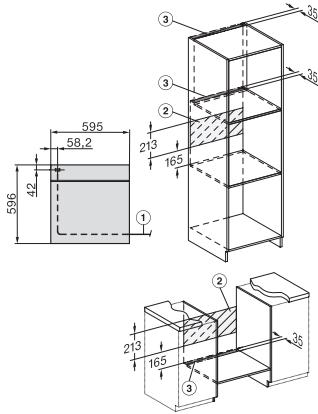

H 7262 BP

Oven

met tekstdisplay, spijzenthermometer en pyrolyse

EAN: 4002516376330 / Materiaalnummer: 11599000 / Oud Materiaalnummer: 22726235B

Aantal niveaus ovenruimte 1	5
Aantal niveaus ovenruimte 2	5
Genummerde niveaus	•
Ovenverlichting	1 halogeen spot
Temperaturen in °C	30–300
Min. temperaturen in °C	30
Max. temperaturen in °C	300
Min. nisbreedte in mm	560
Max. nisbreedte in mm	568
Nishoogte min. in mm	590
Nishoogte max. in mm	595
Nisdiepte in mm	550
Toestelbreedte in mm	595
Toestelhoogte in mm	596
Toesteldiepte in mm	568
Gewicht in kg	47,0
Totale aansluitwaarde in kW	3,60
Spanning in V	220-240
Frequentie in Hz	50
Zekering in A	16
Aantal fasen	1
Aansluitkabel met netstekker	•
Lengte van de aansluitkabel in m	1,50
Verlichting vervangen	Klant
Bijbehorende accessoires	
Bakplaat met PerfectClean	1
Universele bakplaat met PerfectClean	1
Bak- en braadrooster met PerfectClean	1
FlexiClip-geleiders (paar)	1
Uitneembare bakplaatgeleiders met PerfectClean (paar)	1
Beschikbare displaytalen	
Beschikbare displaytalen via MultiLingua	bahasa malaysia, dansk, deutsch, english, español, français, hrvatski, italiano, magyar, nederlands, norsk, polski, portugûês, русский, română, slovenčina, slovenščina, srpski, suomi, svenska, türkçe, українська, čeština, ελληνικά,

H 7262 BP
Oven
met tekstdisplay, spijzenthermometer en pyrolyse

installation H7000 XL, installation drawing

installation H7000 XL, installation drawing, GB, AU

side view H7000 XL, installation drawings

built-in H7000 XL, installation drawing