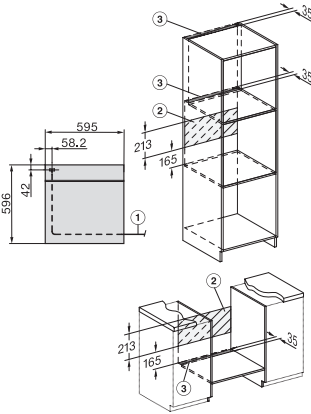

H 7262 BP

Oven

met tekstdisplay, spijzenthermometer en pyrolyse

EAN: 4002516376330 / Materiaalnummer: 11599000 / Oud Materiaalnummer: 22726235B

Aantal niveaus ovenruimte 1	5
Aantal niveaus ovenruimte 2	5
Genummerde niveaus	•
Ovenverlichting	1 halogeen spot
Temperaturen in °C	30–300
Min. temperaturen in °C	30
Max. temperaturen in °C	300
Min. nisbreedte in mm	560
Max. nisbreedte in mm	568
Nishoogte min. in mm	590
Nishoogte max. in mm	595
Nisdiepte in mm	550
Toestelbreedte in mm	595
Toestelhoogte in mm	596
Toesteldiepte in mm	568
Gewicht in kg	47,0
Totale aansluitwaarde in kW	3,60
Spanning in V	220-240
Frequentie in Hz	50
Zekering in A	16
Aantal fasen	1
Aansluitkabel met netstekker	•
Lengte van de aansluitkabel in m	1,50
Verlichting vervangen	Klant
Bijbehorende accessoires	
Bakplaat met PerfectClean	1
Universele bakplaat met PerfectClean	1
Bak- en braadrooster met PerfectClean	1
FlexiClip-geleiders (paar)	1
Uitneembare bakplaatgeleiders met PerfectClean (paar)	1
Beschikbare displaytalen	
Beschikbare displaytalen via MultiLingua	bahasa malaysia, dansk, deutsch, english, español, français, hrvatski, italiano, magyar, nederlands, norsk, polski, portugûês, русский, română, slovenčina, slovenščina, srpski, suomi, svenska, türkçe, українська, čeština, ελληνικά,

H 7262 BP
Oven
met tekstdisplay, spijzenthermometer en pyrolyse

installation H7000 XL, installation drawing

installation H7000 XL, installation drawing, GB, AU

side view H7000 XL, installation drawings

built-in H7000 XL, installation drawing