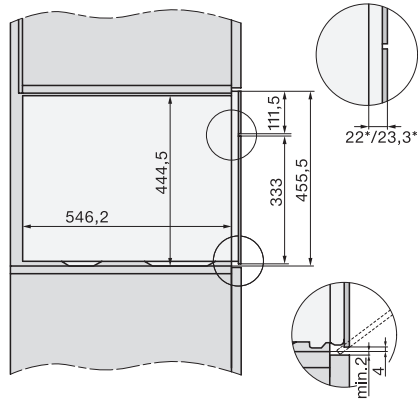

DG 2840

Inbouwstoomoven

voor gezond koken met automatische programma's.

EAN: 4002516419181 / Materiaalnummer: 11708550 /

Oud Materiaalnummer: 23284020BNE

Max. temperaturen stoomovenmodus in °C	100
Min. nisbreedte in mm	560
Max. nisbreedte in mm	568
Nishoogte min. in mm	450
Nishoogte max. in mm	452
Nisdiepte in mm	550
Afmetingen (b x h x d) in mm	595 x 455 x 569
Toestelbreedte in mm	595
Toestelhoogte in mm	455
Toesteldiepte in mm	569
Gewicht in kg	26,8
Totale aansluitwaarde in kW	3,60
Spanning in V	230
Frequentie in Hz	50-60
Zekering in A	16
Aantal fasen	1
Aansluitkabel met netstekker	•
Lengte van de aansluitkabel in m	2
Bijbehorende accessoires	
Uitneembare bakplaatgeleiders (paar)	1
Geperforeerde roestvrijstalen stoomovenpannen	2
Roestvrijstalen schaal zonder gaatjes DGG 50 40	1
Rooster	1
Opvangschaal DGG 100 40	1
Ontkalkingstabletten	2

DG 2840
Inbouwstoomoven
voor gezond koken met automatische programma's.

H7000 handle, glass, installation drawings

side view DG DGM, installation drawings

Installation DG, installation drawing