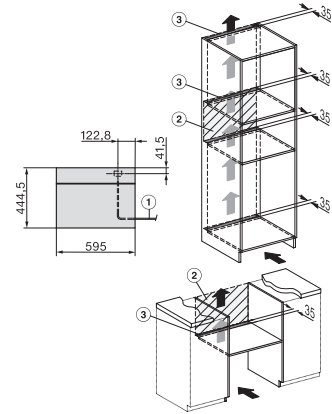

DG 2840

Inbouwstoomoven

voor gezond koken met automatische programma's.

EAN: 4002516419181 / Materiaalnummer: 11708550 /

Oud Materiaalnummer: 23284020BNE

Max. temperaturen stoomovenmodus in °C	100
Min. nisbreedte in mm	560
Max. nisbreedte in mm	568
Nishoogte min. in mm	450
Nishoogte max. in mm	452
Nisdiepte in mm	550
Afmetingen (b x h x d) in mm	595 x 455 x 569
Toestelbreedte in mm	595
Toestelhoogte in mm	455
Toesteldiepte in mm	569
Gewicht in kg	26,8
Totale aansluitwaarde in kW	3,60
Spanning in V	230
Frequentie in Hz	50-60
Zekering in A	16
Aantal fasen	1
Aansluitkabel met netstekker	•
Lengte van de aansluitkabel in m	2
Bijbehorende accessoires	
Uitneembare bakplaatgeleiders (paar)	1
Geperforeerde roestvrijstalen stoomovenpannen	2
Roestvrijstalen schaal zonder gaatjes DGG 50 40	1
Rooster	1
Opvangschaal DGG 100 40	1
Ontkalkingstabletten	2

DG 2840
Inbouwstoomoven
voor gezond koken met automatische programma's.

H7000 handle, glass, installation drawings

side view DG DGM, installation drawings

Installation DG, installation drawing