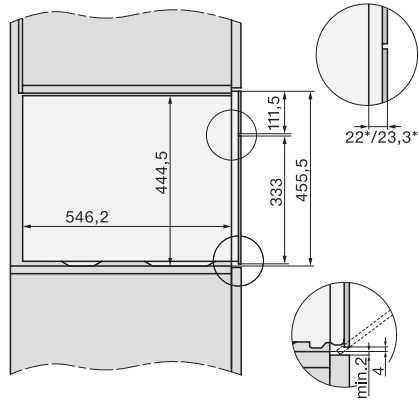

DG 2840

Inbouwstoomoven

voor gezond koken met automatische programma's.

EAN: 4002516414469 / Materiaalnummer: 11708560 /

Oud Materiaalnummer: 23284030BNE

Max. temperaturen stoomovenmodus in °C	100
Min. nisbreedte in mm	560
Max. nisbreedte in mm	568
Nishoogte min. in mm	450
Nishoogte max. in mm	452
Nisdiepte in mm	550
Afmetingen (b x h x d) in mm	595 x 455 x 569
Toestelbreedte in mm	595
Toestelhoogte in mm	455
Toesteldiepte in mm	569
Gewicht in kg	26,8
Totale aansluitwaarde in kW	3,60
Spanning in V	230
Frequentie in Hz	50-60
Zekering in A	16
Aantal fasen	1
Aansluitkabel met netstekker	•
Lengte van de aansluitkabel in m	2
Bijbehorende accessoires	
Uitneembare bakplaatgeleiders (paar)	1
Geperforeerde roestvrijstalen stoomovenpannen	2
Roestvrijstalen schaal zonder gaatjes DGG 50 40	1
Rooster	1
Opvangschaal DGG 100 40	1
Ontkalkingstabletten	2

DG 2840
Inbouwstoomoven
voor gezond koken met automatische programma's.

H7000 handle, glass, installation drawings

side view DG DGM, installation drawings

Installation DG, installation drawing