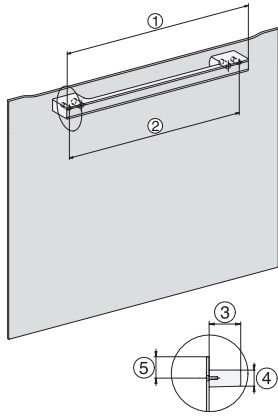

DG 2840

Inbouwstoomoven

voor gezond koken met automatische programma's.

EAN: 4002516414469 / Materiaalnummer: 11708560 /

Oud Materiaalnummer: 23284030BNE

Max. temperaturen stoomovenmodus in °C	100
Min. nisbreedte in mm	560
Max. nisbreedte in mm	568
Nishoogte min. in mm	450
Nishoogte max. in mm	452
Nisdiepte in mm	550
Afmetingen (b x h x d) in mm	595 x 455 x 569
Toestelbreedte in mm	595
Toestelhoogte in mm	455
Toesteldiepte in mm	569
Gewicht in kg	26,8
Totale aansluitwaarde in kW	3,60
Spanning in V	230
Frequentie in Hz	50-60
Zekering in A	16
Aantal fasen	1
Aansluitkabel met netstekker	•
Lengte van de aansluitkabel in m	2
Bijbehorende accessoires	
Uitneembare bakplaatgeleiders (paar)	1
Geperforeerde roestvrijstalen stoomovenpannen	2
Roestvrijstalen schaal zonder gaatjes DGG 50 40	1
Rooster	1
Opvangschaal DGG 100 40	1
Ontkalkingstabletten	2

DG 2840
Inbouwstoomoven
voor gezond koken met automatische programma's.

H7000 handle, glass, installation drawings

side view DG DGM, installation drawings

Installation DG, installation drawing