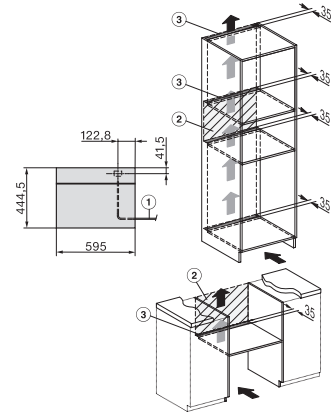

DG 2840

Inbouwstoomoven

voor gezond koken met automatische programma's.

EAN: 4002516414469 / Materiaalnummer: 11708560 /

Oud Materiaalnummer: 23284030BNE

Max. temperaturen stoomovenmodus in °C	100
Min. nisbreedte in mm	560
Max. nisbreedte in mm	568
Nishoogte min. in mm	450
Nishoogte max. in mm	452
Nisdiepte in mm	550
Afmetingen (b x h x d) in mm	595 x 455 x 569
Toestelbreedte in mm	595
Toestelhoogte in mm	455
Toesteldiepte in mm	569
Gewicht in kg	26,8
Totale aansluitwaarde in kW	3,60
Spanning in V	230
Frequentie in Hz	50-60
Zekering in A	16
Aantal fasen	1
Aansluitkabel met netstekker	•
Lengte van de aansluitkabel in m	2
Bijbehorende accessoires	
Uitneembare bakplaatgeleiders (paar)	1
Geperforeerde roestvrijstalen stoomovenpannen	2
Roestvrijstalen schaal zonder gaatjes DGG 50 40	1
Rooster	1
Opvangschaal DGG 100 40	1
Ontkalkingstabletten	2

DG 2840
Inbouwstoomoven
voor gezond koken met automatische programma's.

H7000 handle, glass, installation drawings

side view DG DGM, installation drawings

Installation DG, installation drawing