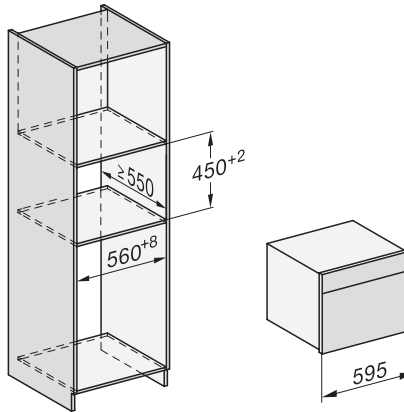

DGC7x4x built-in tall cabinet, installation drawing