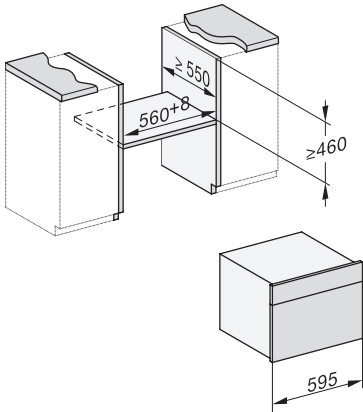

Temperatuurregeling stoomoven min. in °C	40
Temperatuurregeling stoomoven max. in °C	100
Nisbreedte in mm min.	560
Nisbreedte in mm max.	568
Nishoogte in mm min.	450
Nishoogte in mm max.	452
Nisdiepte in mm	550
Afmetingen (b x h x d) in mm	595 x 456 x 569
Breedte in mm	595
Hoogte in mm	455,5
Diepte in mm	568,5
Gewicht in kg	40,2
Totale aansluitwaarde in kW	3,40
Spanning in V	230
Frequentie in Hz	50
Zekering in A	16
Aantal fasen	1
Aansluitkabel met netstekker	•
Lengte van de elektriciteitskabel in m	2
Lengte watertoevoerslang in m	2,0
Lengte waterafvoerslang in m	3,0
Verlichting vervangen	Service
<b>Meegeleverde accessoires</b>	
Universele bakplaat met PerfectClean	1
Bak- en braadrooster met PerfectClean	1
Uitneembare bakplaatgeleiders (paar)	1
Roestvrijstalen stoomovenpannen met gaatjes	1
Roestvrijstalen stoomovenpannen zonder gaatjes	1
HydroClean-reinigingsmiddel	1
Ontkalkingstabletten	2

ESW7x20, DGC7x4xHCPro, DGC7x4xHCXPro installation drawings

ESW7x10, DGC7x4xHCPro, DGC7x4xHCXPro, installation drawings

built-in DG DGM DGC XL build-under, installation drawing

DGC7x4x built-in tall cabinet, installation drawing

DGC7x4x Schwenkbereich der Blende, installation drawings

screw joint DGC XL, installation drawing

DGC7x6x X with and without handle side view, installation drawings