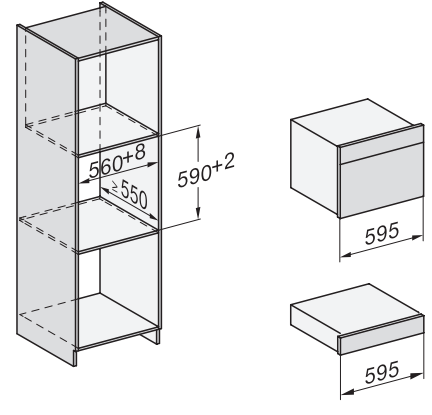

Temperatuurregeling stoomoven min. in °C	40
Temperatuurregeling stoomoven max. in °C	100
Nisbreedte in mm min.	560
Nisbreedte in mm max.	568
Nishoogte in mm min.	450
Nishoogte in mm max.	452
Nisdiepte in mm	550
Afmetingen (b x h x d) in mm	595 x 456 x 569
Breedte in mm	595
Hoogte in mm	455,5
Diepte in mm	568,5
Gewicht in kg	40,2
Totale aansluitwaarde in kW	3,40
Spanning in V	230
Frequentie in Hz	50
Zekering in A	16
Aantal fasen	1
Aansluitkabel met netstekker	•
Lengte van de elektriciteitskabel in m	2
Lengte watertoevoerslang in m	2,0
Lengte waterafvoerslang in m	3,0
Verlichting vervangen	Service
<b>Meegeleverde accessoires</b>	
Universele bakplaat met PerfectClean	1
Bak- en braadrooster met PerfectClean	1
Uitneembare bakplaatgeleiders (paar)	1
Roestvrijstalen stoomovenpannen met gaatjes	1
Roestvrijstalen stoomovenpannen zonder gaatjes	1
HydroClean-reinigingsmiddel	1
Ontkalkingstabletten	2

ESW7x20, DGC7x4xHCPro, DGC7x4xHCXPro installation drawings

ESW7x10, DGC7x4xHCPro, DGC7x4xHCXPro, installation drawings

built-in DG DGM DGC XL build-under, installation drawing

DGC7x4x built-in tall cabinet, installation drawing