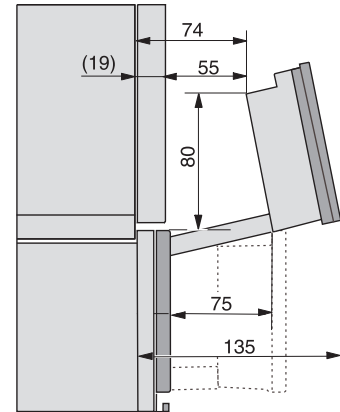

Temperatuurregeling stoomoven min. in °C	40
Temperatuurregeling stoomoven max. in °C	100
Nisbreedte in mm min.	560
Nisbreedte in mm max.	568
Nishoogte in mm min.	450
Nishoogte in mm max.	452
Nisdiepte in mm	550
Afmetingen (b x h x d) in mm	595 x 456 x 569
Breedte in mm	595
Hoogte in mm	455,5
Diepte in mm	568,5
Gewicht in kg	40,2
Totale aansluitwaarde in kW	3,40
Spanning in V	230
Frequentie in Hz	50
Zekering in A	16
Aantal fasen	1
Aansluitkabel met netstekker	•
Lengte van de elektriciteitskabel in m	2
Lengte watertoevoerslang in m	2,0
Lengte waterafvoerslang in m	3,0
Verlichting vervangen	Service
<b>Meegeleverde accessoires</b>	
Universele bakplaat met PerfectClean	1
Bak- en braadrooster met PerfectClean	1
Uitneembare bakplaatgeleiders (paar)	1
Roestvrijstalen stoomovenpannen met gaatjes	1
Roestvrijstalen stoomovenpannen zonder gaatjes	1
HydroClean-reinigingsmiddel	1
Ontkalkingstabletten	2

ESW7x20, DGC7x4xHCPro, DGC7x4xHCXPro installation drawings

ESW7x10, DGC7x4xHCPro, DGC7x4xHCXPro, installation drawings

built-in DG DGM DGC XL build-under, installation drawing

DGC7x4x built-in tall cabinet, installation drawing

DGC7x4x Schwenkbereich der Blende, installation drawings

screw joint DGC XL, installation drawing

DGC7x6x X with and without handle side view, installation drawings