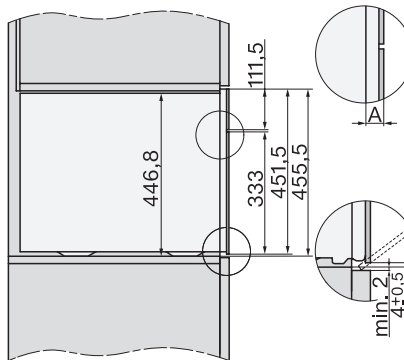

Temperatuurregeling stoomoven min. in °C	40
Temperatuurregeling stoomoven max. in °C	100
Nisbreedte in mm min.	560
Nisbreedte in mm max.	568
Nishoogte in mm min.	450
Nishoogte in mm max.	452
Nisdiepte in mm	550
Afmetingen (b x h x d) in mm	595 x 456 x 569
Breedte in mm	595
Hoogte in mm	455,5
Diepte in mm	568,5
Gewicht in kg	40,2
Totale aansluitwaarde in kW	3,40
Spanning in V	230
Frequentie in Hz	50
Zekering in A	16
Aantal fasen	1
Aansluitkabel met netstekker	•
Lengte van de elektriciteitskabel in m	2
Lengte watertoevoerslang in m	2,0
Lengte waterafvoerslang in m	3,0
Verlichting vervangen	Service
<b>Meegeleverde accessoires</b>	
Universele bakplaat met PerfectClean	1
Bak- en braadrooster met PerfectClean	1
Uitneembare bakplaatgeleiders (paar)	1
Roestvrijstalen stoomovenpannen met gaatjes	1
Roestvrijstalen stoomovenpannen zonder gaatjes	1
HydroClean-reinigingsmiddel	1
Ontkalkingstabletten	2

ESW7x20, DGC7x4xHCPro, DGC7x4xHCXPro installation drawings

ESW7x10, DGC7x4xHCPro, DGC7x4xHCXPro, installation drawings

built-in DG DGM DGC XL build-under, installation drawing

DGC7x4x built-in tall cabinet, installation drawing

DGC7x4x Schwenkbereich der Blende, installation drawings

screw joint DGC XL, installation drawing

DGC7x6x X with and without handle side view, installation drawings