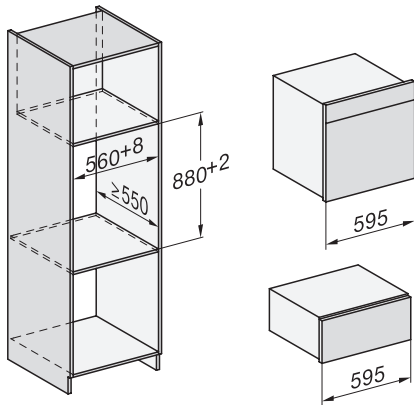

DGC 7460 HCX Pro
Greeploze combi-stoomoven
voor stomen, bakken, braden met connectiviteit + Hydroclean.

ESW7x20, DGC7x6xHCPro, DGC7x6xHCXPro installation drawings