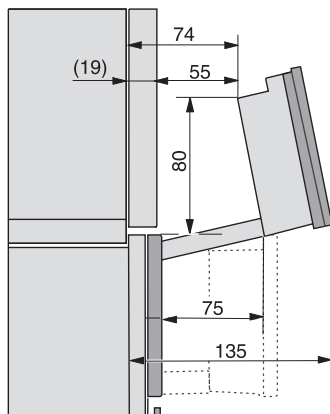

Temperatuurregeling stoomoven min. in °C	40
Temperatuurregeling stoomoven max. in °C	100
Nisbreedte in mm min.	560
Nisbreedte in mm max.	568
Nishoogte in mm min.	590
Nishoogte in mm max.	595
Nisdiepte in mm	550
Afmetingen (b x h x d) in mm	595 x 596 x 567
Breedte in mm	595
Hoogte in mm	596
Diepte in mm	567
Gewicht in kg	46,5
Totale aansluitwaarde in kW	3,45
Spanning in V	230
Frequentie in Hz	50
Zekering in A	16
Aantal fasen	1
Aansluitkabel met netstekker	•
Lengte van de elektriciteitskabel in m	2
Lengte watertoevoerslang in m	2,0
Lengte waterafvoerslang in m	3,0
Verlichting vervangen	Service
Meegeliverde accessoires	
Universele bakplaat met PerfectClean	1
Bak- en braadrooster met PerfectClean	1
Uitneembare bakplaatgeleiders (paar)	1
Roestvrijstalen stoomovenpannen met gaatjes	1
Roestvrijstalen stoomovenpannen zonder gaatjes	1
HydroClean-reinigingsmiddel	1
Ontkalkingstabletten	2

ESW7x20, DGC7x6xHCPro, DGC7x6xHCXPro installation drawings

ESW7x10, EVS7010, DGC7x6xHCPro, DGC7x6xHCXPro installation drawings

built-in DGC XXL, installation drawing

DGC7x65 connections and ventilation 60cm, installation drawing

built-in DGC XXL build-under, installation drawing

screw joint DGC XXL, installation drawing

DGC7x4x Schwenkbereich der Blende, installation drawings

side view DGC XXL, installation drawings