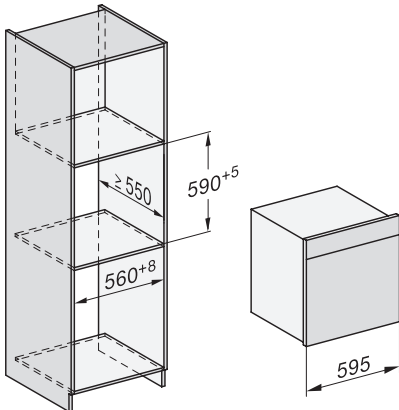

Temperatuurregeling stoomoven min. in °C	40
Temperatuurregeling stoomoven max. in °C	100
Nisbreedte in mm min.	560
Nisbreedte in mm max.	568
Nishoogte in mm min.	590
Nishoogte in mm max.	595
Nisdiepte in mm	550
Afmetingen (b x h x d) in mm	595 x 596 x 567
Breedte in mm	595
Hoogte in mm	596
Diepte in mm	567
Gewicht in kg	46,5
Totale aansluitwaarde in kW	3,45
Spanning in V	230
Frequentie in Hz	50
Zekering in A	16
Aantal fasen	1
Aansluitkabel met netstekker	•
Lengte van de elektriciteitskabel in m	2
Lengte watertoevoerslang in m	2,0
Lengte waterafvoerslang in m	3,0
Verlichting vervangen	Service
Meegeliverde accessoires	
Universele bakplaat met PerfectClean	1
Bak- en braadrooster met PerfectClean	1
Uitneembare bakplaatgeleiders (paar)	1
Roestvrijstalen stoomovenpannen met gaatjes	1
Roestvrijstalen stoomovenpannen zonder gaatjes	1
HydroClean-reinigingsmiddel	1
Ontkalkingstabletten	2

ESW7x20, DGC7x6xHCPro, DGC7x6xHCXPro installation drawings

ESW7x10, EVS7010, DGC7x6xHCPro, DGC7x6xHCXPro installation drawings

built-in DGC XXL, installation drawing

DGC7x65 connections and ventilation 60cm, installation drawing