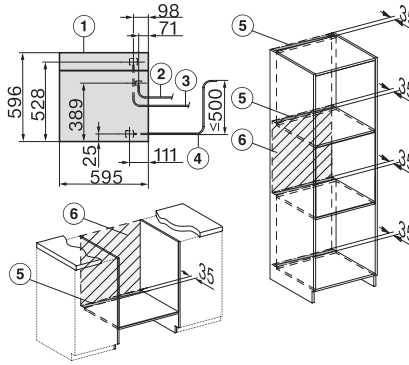

Temperatuurregeling stoomoven min. in °C	40
Temperatuurregeling stoomoven max. in °C	100
Nisbreedte in mm min.	560
Nisbreedte in mm max.	568
Nishoogte in mm min.	590
Nishoogte in mm max.	595
Nisdiepte in mm	550
Afmetingen (b x h x d) in mm	595 x 596 x 567
Breedte in mm	595
Hoogte in mm	596
Diepte in mm	567
Gewicht in kg	46,5
Totale aansluitwaarde in kW	3,45
Spanning in V	230
Frequentie in Hz	50
Zekering in A	16
Aantal fasen	1
Aansluitkabel met netstekker	•
Lengte van de elektriciteitskabel in m	2
Lengte watertoevoerslang in m	2,0
Lengte waterafvoerslang in m	3,0
Verlichting vervangen	Service
Meegeliverde accessoires	
Universele bakplaat met PerfectClean	1
Bak- en braadrooster met PerfectClean	1
Uitneembare bakplaatgeleiders (paar)	1
Roestvrijstalen stoomovenpannen met gaatjes	1
Roestvrijstalen stoomovenpannen zonder gaatjes	1
HydroClean-reinigingsmiddel	1
Ontkalkingstabletten	2

ESW7x20, DGC7x6xHCPro, DGC7x6xHCXPro installation drawings

ESW7x10, EVS7010, DGC7x6xHCPro, DGC7x6xHCXPro installation drawings

built-in DGC XXL, installation drawing

DGC7x65 connections and ventilation 60cm, installation drawing

built-in DGC XXL build-under, installation drawing

screw joint DGC XXL, installation drawing

DGC7x4x Schwenkbereich der Blende, installation drawings

side view DGC XXL, installation drawings