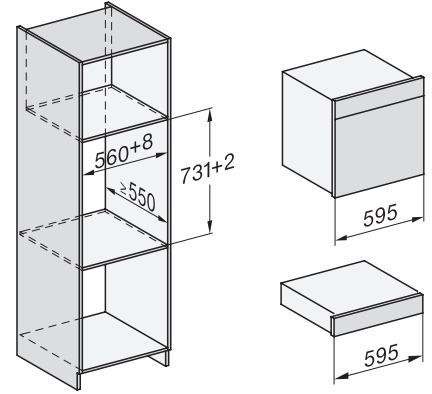

Temperatuurregeling stoomoven min. in °C	40
Temperatuurregeling stoomoven max. in °C	100
Nisbreedte in mm min.	560
Nisbreedte in mm max.	568
Nishoogte in mm min.	590
Nishoogte in mm max.	595
Nisdiepte in mm	550
Afmetingen (b x h x d) in mm	595 x 596 x 567
Breedte in mm	595
Hoogte in mm	596
Diepte in mm	567
Gewicht in kg	46,5
Totale aansluitwaarde in kW	3,45
Spanning in V	230
Frequentie in Hz	50
Zekering in A	16
Aantal fasen	1
Aansluitkabel met netstekker	•
Lengte van de elektriciteitskabel in m	2
Lengte watertoevoerslang in m	2,0
Lengte waterafvoerslang in m	3,0
Verlichting vervangen	Service
Meegeliverde accessoires	
Universele bakplaat met PerfectClean	1
Bak- en braadrooster met PerfectClean	1
Uitneembare bakplaatgeleiders (paar)	1
Roestvrijstalen stoomovenpannen met gaatjes	1
Roestvrijstalen stoomovenpannen zonder gaatjes	1
HydroClean-reinigingsmiddel	1
Ontkalkingstabletten	2

ESW7x20, DGC7x6xHCPro, DGC7x6xHCXPro installation drawings

ESW7x10, EVS7010, DGC7x6xHCPro, DGC7x6xHCXPro installation drawings

built-in DGC XXL, installation drawing

DGC7x65 connections and ventilation 60cm, installation drawing