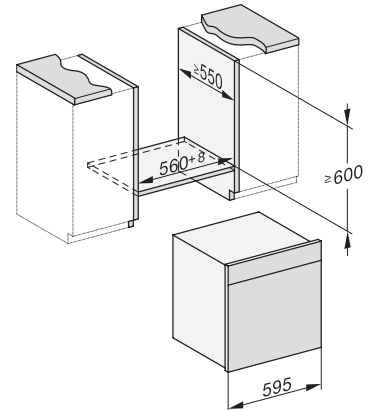

Temperatuurregeling stoomoven min. in °C	40
Temperatuurregeling stoomoven max. in °C	100
Nisbreedte in mm min.	560
Nisbreedte in mm max.	568
Nishoogte in mm min.	590
Nishoogte in mm max.	595
Nisdiepte in mm	550
Afmetingen (b x h x d) in mm	595 x 596 x 567
Breedte in mm	595
Hoogte in mm	596
Diepte in mm	567
Gewicht in kg	46,5
Totale aansluitwaarde in kW	3,45
Spanning in V	230
Frequentie in Hz	50
Zekering in A	16
Aantal fasen	1
Aansluitkabel met netstekker	•
Lengte van de elektriciteitskabel in m	2
Lengte watertoevoerslang in m	2,0
Lengte waterafvoerslang in m	3,0
Verlichting vervangen	Service
Meegeliverde accessoires	
Universele bakplaat met PerfectClean	1
Bak- en braadrooster met PerfectClean	1
Uitneembare bakplaatgeleiders (paar)	1
Roestvrijstalen stoomovenpannen met gaatjes	1
Roestvrijstalen stoomovenpannen zonder gaatjes	1
HydroClean-reinigingsmiddel	1
Ontkalkingstabletten	2

ESW7x20, DGC7x6xHCPro, DGC7x6xHCXPro installation drawings

ESW7x10, EVS7010, DGC7x6xHCPro, DGC7x6xHCXPro installation drawings

built-in DGC XXL, installation drawing

DGC7x65 connections and ventilation 60cm, installation drawing

built-in DGC XXL build-under, installation drawing

screw joint DGC XXL, installation drawing

DGC7x4x Schwenkbereich der Blende, installation drawings

side view DGC XXL, installation drawings