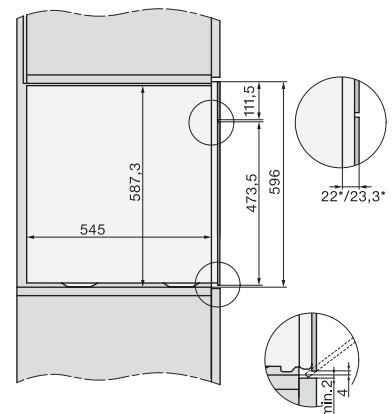

Temperatuurregeling stoomoven min. in °C	40
Temperatuurregeling stoomoven max. in °C	100
Nisbreedte in mm min.	560
Nisbreedte in mm max.	568
Nishoogte in mm min.	590
Nishoogte in mm max.	595
Nisdiepte in mm	550
Afmetingen (b x h x d) in mm	595 x 596 x 567
Breedte in mm	595
Hoogte in mm	596
Diepte in mm	567
Gewicht in kg	46,5
Totale aansluitwaarde in kW	3,45
Spanning in V	230
Frequentie in Hz	50
Zekering in A	16
Aantal fasen	1
Aansluitkabel met netstekker	•
Lengte van de elektriciteitskabel in m	2
Lengte watertoevoerslang in m	2,0
Lengte waterafvoerslang in m	3,0
Verlichting vervangen	Service
Meegeliverde accessoires	
Universele bakplaat met PerfectClean	1
Bak- en braadrooster met PerfectClean	1
Uitneembare bakplaatgeleiders (paar)	1
Roestvrijstalen stoomovenpannen met gaatjes	1
Roestvrijstalen stoomovenpannen zonder gaatjes	1
HydroClean-reinigingsmiddel	1
Ontkalkingstabletten	2

ESW7x20, DGC7x6xHCPro, DGC7x6xHCXPro installation drawings

ESW7x10, EVS7010, DGC7x6xHCPro, DGC7x6xHCXPro installation drawings

built-in DGC XXL, installation drawing

DGC7x65 connections and ventilation 60cm, installation drawing

built-in DGC XXL build-under, installation drawing

screw joint DGC XXL, installation drawing

DGC7x4x Schwenkbereich der Blende, installation drawings

side view DGC XXL, installation drawings