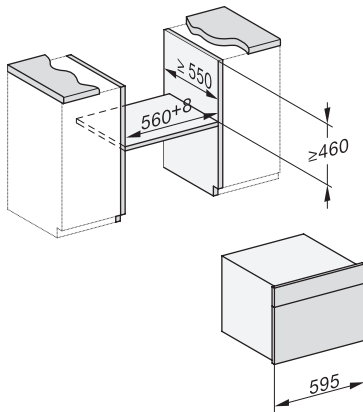

Technische gegevens	
Inhoud van de oven in l	47
Aantal niveaus	3
Genummerde niveaus	•
Draairichting deur	Onder
Ovenverlichting	BrilliantLight
Temperatuurregeling oven min. in °C	30
Temperatuurregeling oven max. in °C	230
Temperatuurregeling stoomoven min. in °C	40
Temperatuurregeling stoomoven max. in °C	100
Nisbreedte in mm min.	560
Nisbreedte in mm max.	568
Nishoogte in mm min.	450
Nishoogte in mm max.	452
Nisdiepte in mm	550
Afmetingen (b x h x d) in mm	595 x 456 x 569
Breedte in mm	595
Hoogte in mm	455,5
Diepte in mm	568,5
Gewicht in kg	40,1
Totale aansluitwaarde in kW	3,40
Spanning in V	230
Frequentie in Hz	50
Zekering in A	16
Aantal fasen	1
Aansluitkabel met netstekker	•
Lengte van de elektriciteitskabel in m	2
Lengte watertoevoerslang in m	2,0
Lengte waterafvoerslang in m	3,0
Verlichting vervangen	Service
Meegeleverde accessoires	
Universele bakplaat met PerfectClean	1
Bak- en braadrooster met PerfectClean	1
FlexiClip-geleiders met PerfectClean (paar)	1
Uitneembare bakplaatgeleiders (paar)	1
Roestvrijstalen stoomovenpannen met gaatjes	1
Roestvrijstalen stoomovenpannen zonder gaatjes	1
HydroClean-reinigingsmiddel	1
Ontkalkingstabletten	2
Beschikbare displaytalen	

ESW7x20, DGC7x4xHCPro, DGC7x4xHCXPro installation drawings

ESW7x10, DGC7x4xHCPro, DGC7x4xHCXPro, installation drawings

built-in DG DGM DGC XL build-under, installation drawing

DGC7x4x built-in tall cabinet, installation drawing

DGC7x4x Schwenkbereich der Blende, installation drawings

screw joint DGC XL, installation drawing

DGC7x6x X with and without handle side view, installation drawings