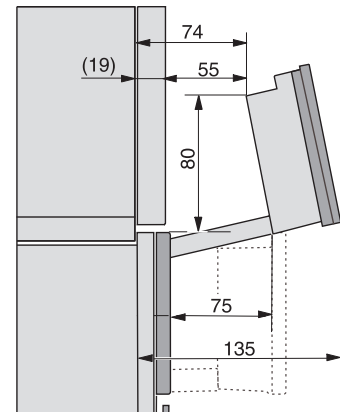

Technische gegevens	
Inhoud van de oven in l	47
Aantal niveaus	3
Genummerde niveaus	•
Draairichting deur	Onder
Ovenverlichting	BrilliantLight
Temperatuurregeling oven min. in °C	30
Temperatuurregeling oven max. in °C	230
Temperatuurregeling stoomoven min. in °C	40
Temperatuurregeling stoomoven max. in °C	100
Nisbreedte in mm min.	560
Nisbreedte in mm max.	568
Nishoogte in mm min.	450
Nishoogte in mm max.	452
Nisdiepte in mm	550
Afmetingen (b x h x d) in mm	595 x 456 x 569
Breedte in mm	595
Hoogte in mm	455,5
Diepte in mm	568,5
Gewicht in kg	40,1
Totale aansluitwaarde in kW	3,40
Spanning in V	230
Frequentie in Hz	50
Zekering in A	16
Aantal fasen	1
Aansluitkabel met netstekker	•
Lengte van de elektriciteitskabel in m	2
Lengte watertoevoerslang in m	2,0
Lengte waterafvoerslang in m	3,0
Verlichting vervangen	Service
Meegeleverde accessoires	
Universele bakplaat met PerfectClean	1
Bak- en braadrooster met PerfectClean	1
FlexiClip-geleiders met PerfectClean (paar)	1
Uitneembare bakplaatgeleiders (paar)	1
Roestvrijstalen stoomovenpannen met gaatjes	1
Roestvrijstalen stoomovenpannen zonder gaatjes	1
HydroClean-reinigingsmiddel	1
Ontkalkingstabletten	2
Beschikbare displaytalen	

ESW7x20, DGC7x4xHCPro, DGC7x4xHCXPro installation drawings

ESW7x10, DGC7x4xHCPro, DGC7x4xHCXPro, installation drawings

built-in DG DGM DGC XL build-under, installation drawing

DGC7x4x built-in tall cabinet, installation drawing

DGC7x4x Schwenkbereich der Blende, installation drawings

screw joint DGC XL, installation drawing

DGC7x6x X with and without handle side view, installation drawings