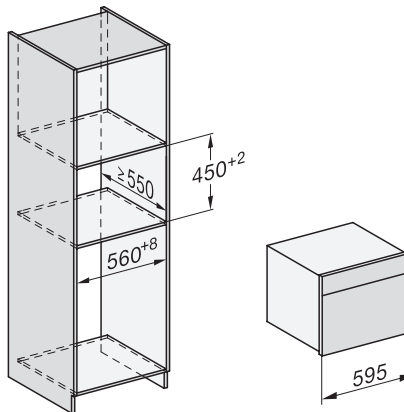

Technische gegevens	
Inhoud van de oven in l	47
Aantal niveaus	3
Genummerde niveaus	•
Draairichting deur	Onder
Ovenverlichting	BrilliantLight
Temperatuurregeling oven min. in °C	30
Temperatuurregeling oven max. in °C	230
Temperatuurregeling stoomoven min. in °C	40
Temperatuurregeling stoomoven max. in °C	100
Nisbreedte in mm min.	560
Nisbreedte in mm max.	568
Nishoogte in mm min.	450
Nishoogte in mm max.	452
Nisdiepte in mm	550
Afmetingen (b x h x d) in mm	595 x 456 x 569
Breedte in mm	595
Hoogte in mm	455,5
Diepte in mm	568,5
Gewicht in kg	40,1
Totale aansluitwaarde in kW	3,40
Spanning in V	230
Frequentie in Hz	50
Zekering in A	16
Aantal fasen	1
Aansluitkabel met netstekker	•
Lengte van de elektriciteitskabel in m	2
Lengte watertoevoerslang in m	2,0
Lengte waterafvoerslang in m	3,0
Verlichting vervangen	Service
Meegeleverde accessoires	
Universele bakplaat met PerfectClean	1
Bak- en braadrooster met PerfectClean	1
FlexiClip-geleiders met PerfectClean (paar)	1
Uitneembare bakplaatgeleiders (paar)	1
Roestvrijstalen stoomovenpannen met gaatjes	1
Roestvrijstalen stoomovenpannen zonder gaatjes	1
HydroClean-reinigingsmiddel	1
Ontkalkingstabletten	2
Beschikbare displaytalen	

ESW7x20, DGC7x4xHCPro, DGC7x4xHCXPro installation drawings

ESW7x10, DGC7x4xHCPro, DGC7x4xHCXPro, installation drawings

built-in DG DGM DGC XL build-under, installation drawing

DGC7x4x built-in tall cabinet, installation drawing