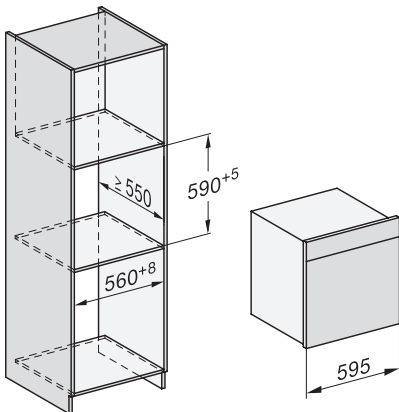

Technische gegevens	
Oveninhoud in l	67
Aantal niveaus	4
Genummerde niveaus	•
Deuraanslag	Onder
Ovenverlichting	BrilliantLight
Min. temperaturen ovenmodus in °C	30
Max. temperaturen ovenmodus in °C	230
Min. temperaturen stoomovenmodus in °C	40
Max. temperaturen stoomovenmodus in °C	100
Min. nisbreedte in mm	560
Max. nisbreedte in mm	568
Nishoogte min. in mm	590
Nishoogte max. in mm	595
Nisdiepte in mm	550
Afmetingen (b x h x d) in mm	595 x 596 x 567
Toestelbreedte in mm	595
Toestelhoogte in mm	596
Toesteldiepte in mm	567
Gewicht in kg	46,5
Totale aansluitwaarde in kW	3,45
Spanning in V	230
Frequentie in Hz	50
Zekering in A	16
Aantal fasen	1
Aansluitkabel met netstekker	•
Lengte van de aansluitkabel in m	2
Lengte watertoevoerslang in m	2,0
Lengte waterafvoerslang in m	3,0
Verlichting vervangen	Klantendienst
Bijbehorende accessoires	
Universele bakplaat met PerfectClean	1
Bak- en braadrooster met PerfectClean	1
FlexiClip-geleiders met PerfectClean (paar)	1
Uitneembare bakplaatgeleiders (paar)	1
Geperforeerde roestvrijstalen stoomovenpannen	1
Niet-geperforeerde roestvrijstalen stoomovenpannen	1
HydroClean vloeibaar reinigingsmiddel	1
Ontkalkingstabletten	2
Beschikbare displaytalen	

ESW7x20, DGC7x6xHCPro, DGC7x6xHCXPro installation drawings

ESW7x10, EVS7010, DGC7x6xHCPro, DGC7x6xHCXPro installation drawings

built-in DGC XXL, installation drawing

DGC7x65 connections and ventilation 60cm, installation drawing