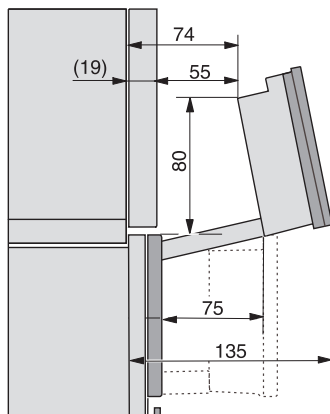

Technische gegevens	
Oveninhoud in l	67
Aantal niveaus	4
Genummerde niveaus	•
Deuraanslag	Onder
Ovenverlichting	BrilliantLight
Min. temperaturen ovenmodus in °C	30
Max. temperaturen ovenmodus in °C	230
Min. temperaturen stoomovenmodus in °C	40
Max. temperaturen stoomovenmodus in °C	100
Min. nisbreedte in mm	560
Max. nisbreedte in mm	568
Nishoogte min. in mm	590
Nishoogte max. in mm	595
Nisdiepte in mm	550
Afmetingen (b x h x d) in mm	595 x 596 x 567
Toestelbreedte in mm	595
Toestelhoogte in mm	596
Toesteldiepte in mm	567
Gewicht in kg	46,5
Totale aansluitwaarde in kW	3,45
Spanning in V	230
Frequentie in Hz	50
Zekering in A	16
Aantal fasen	1
Aansluitkabel met netstekker	•
Lengte van de aansluitkabel in m	2
Lengte watertoevoerslang in m	2,0
Lengte waterafvoerslang in m	3,0
Verlichting vervangen	Klantendienst
Bijbehorende accessoires	
Universele bakplaat met PerfectClean	1
Bak- en braadrooster met PerfectClean	1
FlexiClip-geleiders met PerfectClean (paar)	1
Uitneembare bakplaatgeleiders (paar)	1
Geperforeerde roestvrijstalen stoomovenpannen	1
Niet-geperforeerde roestvrijstalen stoomovenpannen	1
HydroClean vloeibaar reinigingsmiddel	1
Ontkalkingstabletten	2
Beschikbare displaytalen	

ESW7x20, DGC7x6xHCPro, DGC7x6xHCXPro installation drawings

ESW7x10, EVS7010, DGC7x6xHCPro, DGC7x6xHCXPro installation drawings

built-in DGC XXL, installation drawing

DGC7x65 connections and ventilation 60cm, installation drawing

built-in DGC XXL build-under, installation drawing

screw joint DGC XXL, installation drawing

DGC7x4x Schwenkbereich der Blende, installation drawings

side view DGC XXL, installation drawings