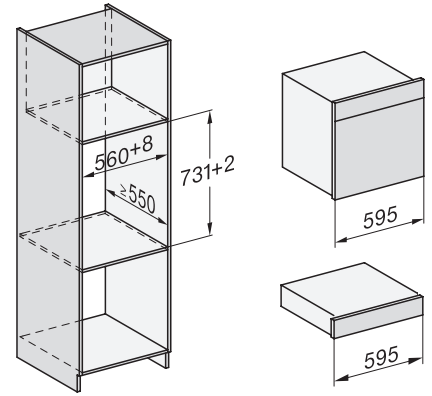

Technische gegevens	
Oveninhoud in l	67
Aantal niveaus	4
Genummerde niveaus	•
Deuraanslag	Onder
Ovenverlichting	BrilliantLight
Min. temperaturen ovenmodus in °C	30
Max. temperaturen ovenmodus in °C	230
Min. temperaturen stoomovenmodus in °C	40
Max. temperaturen stoomovenmodus in °C	100
Min. nisbreedte in mm	560
Max. nisbreedte in mm	568
Nishoogte min. in mm	590
Nishoogte max. in mm	595
Nisdiepte in mm	550
Afmetingen (b x h x d) in mm	595 x 596 x 567
Toestelbreedte in mm	595
Toestelhoogte in mm	596
Toesteldiepte in mm	567
Gewicht in kg	46,5
Totale aansluitwaarde in kW	3,45
Spanning in V	230
Frequentie in Hz	50
Zekering in A	16
Aantal fasen	1
Aansluitkabel met netstekker	•
Lengte van de aansluitkabel in m	2
Lengte watertoevoerslang in m	2,0
Lengte waterafvoerslang in m	3,0
Verlichting vervangen	Klantendienst
Bijbehorende accessoires	
Universele bakplaat met PerfectClean	1
Bak- en braadrooster met PerfectClean	1
FlexiClip-geleiders met PerfectClean (paar)	1
Uitneembare bakplaatgeleiders (paar)	1
Geperforeerde roestvrijstalen stoomovenpannen	1
Niet-geperforeerde roestvrijstalen stoomovenpannen	1
HydroClean vloeibaar reinigingsmiddel	1
Ontkalkingstabletten	2
Beschikbare displaytalen	

ESW7x20, DGC7x6xHCPro, DGC7x6xHCXPro installation drawings

ESW7x10, EVS7010, DGC7x6xHCPro, DGC7x6xHCXPro installation drawings

built-in DGC XXL, installation drawing

DGC7x65 connections and ventilation 60cm, installation drawing