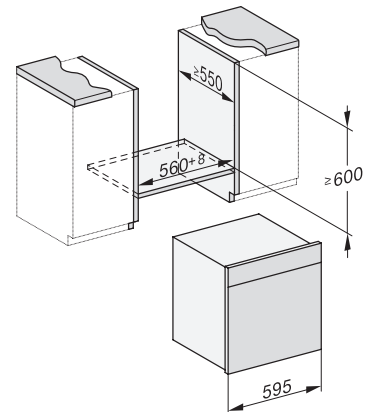

Technische gegevens	
Oveninhoud in l	67
Aantal niveaus	4
Genummerde niveaus	•
Deuraanslag	Onder
Ovenverlichting	BrilliantLight
Min. temperaturen ovenmodus in °C	30
Max. temperaturen ovenmodus in °C	230
Min. temperaturen stoomovenmodus in °C	40
Max. temperaturen stoomovenmodus in °C	100
Min. nisbreedte in mm	560
Max. nisbreedte in mm	568
Nishoogte min. in mm	590
Nishoogte max. in mm	595
Nisdiepte in mm	550
Afmetingen (b x h x d) in mm	595 x 596 x 567
Toestelbreedte in mm	595
Toestelhoogte in mm	596
Toesteldiepte in mm	567
Gewicht in kg	46,5
Totale aansluitwaarde in kW	3,45
Spanning in V	230
Frequentie in Hz	50
Zekering in A	16
Aantal fasen	1
Aansluitkabel met netstekker	•
Lengte van de aansluitkabel in m	2
Lengte watertoevoerslang in m	2,0
Lengte waterafvoerslang in m	3,0
Verlichting vervangen	Klantendienst
Bijbehorende accessoires	
Universele bakplaat met PerfectClean	1
Bak- en braadrooster met PerfectClean	1
FlexiClip-geleiders met PerfectClean (paar)	1
Uitneembare bakplaatgeleiders (paar)	1
Geperforeerde roestvrijstalen stoomovenpannen	1
Niet-geperforeerde roestvrijstalen stoomovenpannen	1
HydroClean vloeibaar reinigingsmiddel	1
Ontkalkingstabletten	2
Beschikbare displaytalen	

ESW7x20, DGC7x6xHCPro, DGC7x6xHCXPro installation drawings

ESW7x10, EVS7010, DGC7x6xHCPro, DGC7x6xHCXPro installation drawings

built-in DGC XXL, installation drawing

DGC7x65 connections and ventilation 60cm, installation drawing

built-in DGC XXL build-under, installation drawing

screw joint DGC XXL, installation drawing

DGC7x4x Schwenkbereich der Blende, installation drawings

side view DGC XXL, installation drawings