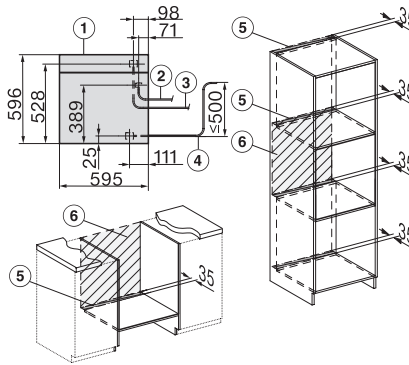

Technische gegevens	
Oveninhoud in l	67
Aantal niveaus	4
Genummerde niveaus	•
Deuraanslag	Onder
Ovenverlichting	BrilliantLight
Min. temperaturen ovenmodus in °C	30
Max. temperaturen ovenmodus in °C	230
Min. temperaturen stoomovenmodus in °C	40
Max. temperaturen stoomovenmodus in °C	100
Min. nisbreedte in mm	560
Max. nisbreedte in mm	568
Nishoogte min. in mm	590
Nishoogte max. in mm	595
Nisdiepte in mm	550
Afmetingen (b x h x d) in mm	595 x 596 x 567
Toestelbreedte in mm	595
Toestelhoogte in mm	596
Toesteldiepte in mm	567
Gewicht in kg	46,5
Totale aansluitwaarde in kW	3,45
Spanning in V	230
Frequentie in Hz	50
Zekering in A	16
Aantal fasen	1
Aansluitkabel met netstekker	•
Lengte van de aansluitkabel in m	2
Lengte watertoevoerslang in m	2,0
Lengte waterafvoerslang in m	3,0
Verlichting vervangen	Klantendienst
Bijbehorende accessoires	
Universele bakplaat met PerfectClean	1
Bak- en braadrooster met PerfectClean	1
FlexiClip-geleiders met PerfectClean (paar)	1
Uitneembare bakplaatgeleiders (paar)	1
Geperforeerde roestvrijstalen stoomovenpannen	1
Niet-geperforeerde roestvrijstalen stoomovenpannen	1
HydroClean vloeibaar reinigingsmiddel	1
Ontkalkingstabletten	2
Beschikbare displaytalen	

ESW7x20, DGC7x6xHCPro, DGC7x6xHCXPro installation drawings

ESW7x10, EVS7010, DGC7x6xHCPro, DGC7x6xHCXPro installation drawings

built-in DGC XXL, installation drawing

DGC7x65 connections and ventilation 60cm, installation drawing

built-in DGC XXL build-under, installation drawing

screw joint DGC XXL, installation drawing

DGC7x4x Schwenkbereich der Blende, installation drawings

side view DGC XXL, installation drawings