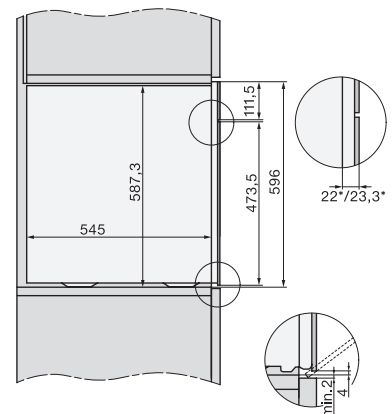

Technische gegevens	
Oveninhoud in l	67
Aantal niveaus	4
Genummerde niveaus	•
Deuraanslag	Onder
Ovenverlichting	BrilliantLight
Min. temperaturen ovenmodus in °C	30
Max. temperaturen ovenmodus in °C	230
Min. temperaturen stoomovenmodus in °C	40
Max. temperaturen stoomovenmodus in °C	100
Min. nisbreedte in mm	560
Max. nisbreedte in mm	568
Nishoogte min. in mm	590
Nishoogte max. in mm	595
Nisdiepte in mm	550
Afmetingen (b x h x d) in mm	595 x 596 x 567
Toestelbreedte in mm	595
Toestelhoogte in mm	596
Toesteldiepte in mm	567
Gewicht in kg	46,5
Totale aansluitwaarde in kW	3,45
Spanning in V	230
Frequentie in Hz	50
Zekering in A	16
Aantal fasen	1
Aansluitkabel met netstekker	•
Lengte van de aansluitkabel in m	2
Lengte watertoevoerslang in m	2,0
Lengte waterafvoerslang in m	3,0
Verlichting vervangen	Klantendienst
Bijbehorende accessoires	
Universele bakplaat met PerfectClean	1
Bak- en braadrooster met PerfectClean	1
FlexiClip-geleiders met PerfectClean (paar)	1
Uitneembare bakplaatgeleiders (paar)	1
Geperforeerde roestvrijstalen stoomovenpannen	1
Niet-geperforeerde roestvrijstalen stoomovenpannen	1
HydroClean vloeibaar reinigingsmiddel	1
Ontkalkingstabletten	2
Beschikbare displaytalen	

ESW7x20, DGC7x6xHCPro, DGC7x6xHCXPro installation drawings

ESW7x10, EVS7010, DGC7x6xHCPro, DGC7x6xHCXPro installation drawings

built-in DGC XXL, installation drawing

DGC7x65 connections and ventilation 60cm, installation drawing

built-in DGC XXL build-under, installation drawing

screw joint DGC XXL, installation drawing

DGC7x4x Schwenkbereich der Blende, installation drawings

side view DGC XXL, installation drawings