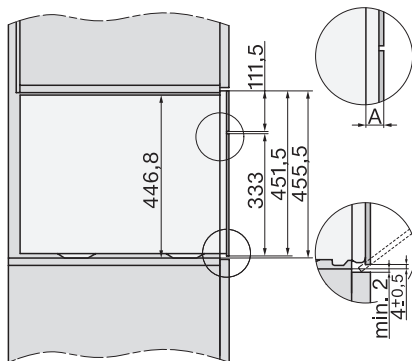

Veiligheidsuitschakeling	•
Ingebruiknamebeveiliging	•
Wasemkoeling	•
Toetsenvergrendeling	•
Technische gegevens	
Oveninhoud in l	47
Aantal niveaus	3
Genummerde niveaus	•
Deuraanslag	Onder
Ovenverlichting	BrilliantLight
Min. temperaturen ovenmodus in °C	30
Max. temperaturen ovenmodus in °C	230
Min. temperaturen stoomovenmodus in °C	40
Max. temperaturen stoomovenmodus in °C	100
Min. nisbreedte in mm	560
Max. nisbreedte in mm	568
Nishoogte min. in mm	450
Nishoogte max. in mm	452
Nisdiepte in mm	550
Afmetingen (b x h x d) in mm	595 x 456 x 569
Toestelbreedte in mm	595
Toestelhoogte in mm	455,5
Toesteldiepte in mm	568,5
Gewicht in kg	40,2
Totale aansluitwaarde in kW	3,40
Spanning in V	230
Frequentie in Hz	50
Zekering in A	16
Aantal fasen	1
Aansluitkabel met netstekker	•
Lengte van de aansluitkabel in m	2
Verlichting vervangen	Klantendienst
Bijbehorende accessoires	
Universele bakplaat met PerfectClean HUBB 71	1
Braadrooster met PerfectClean HBBR 71	1
FlexiClip met PerfectClean HFC 71 (paar)	1
Draadloze spijzethermometer	1
Uitneembare bakplaatgeleiders (paar)	1
Roestvrijstalen schaal met gaatjes	2
Roestvrijstalen schaal zonder gaatjes	1
HydroClean vloeibaar reinigingsmiddel	1
Ontkalkingstabletten	2

built-in DG DGM DGC XL build-under, installation drawing

DGC7x4x built-in tall cabinet, installation drawing

DGC7x40 connections and ventilation 45cm, installation drawing

DGC7x4x swivel range of the aperture, installation drawings

screw joint DGC XL, installation drawing

DGC7x6x X with and without handle side view, installation drawings