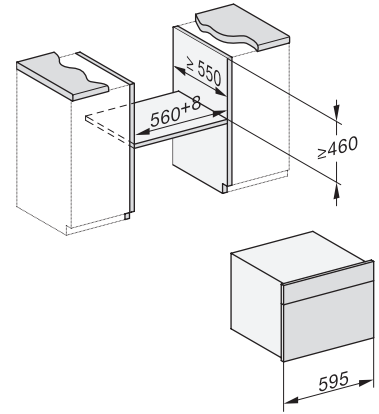

Veiligheidsuitschakeling	•
Ingebruiknamebeveiliging	•
Wasemkoeling	•
Toetsenvergrendeling	•
Technische gegevens	
Oveninhoud in l	47
Aantal niveaus	3
Genummerde niveaus	•
Deuraanslag	Onder
Ovenverlichting	BrilliantLight
Min. temperaturen ovenmodus in °C	30
Max. temperaturen ovenmodus in °C	230
Min. temperaturen stoomovenmodus in °C	40
Max. temperaturen stoomovenmodus in °C	100
Min. nisbreedte in mm	560
Max. nisbreedte in mm	568
Nishoogte min. in mm	450
Nishoogte max. in mm	452
Nisdiepte in mm	550
Afmetingen (b x h x d) in mm	595 x 456 x 569
Toestelbreedte in mm	595
Toestelhoogte in mm	455,5
Toesteldiepte in mm	568,5
Gewicht in kg	40,2
Totale aansluitwaarde in kW	3,40
Spanning in V	230
Frequentie in Hz	50
Zekering in A	16
Aantal fasen	1
Aansluitkabel met netstekker	•
Lengte van de aansluitkabel in m	2
Verlichting vervangen	Klantendienst
Bijbehorende accessoires	
Universele bakplaat met PerfectClean HUBB 71	1
Braadrooster met PerfectClean HBBR 71	1
FlexiClip met PerfectClean HFC 71 (paar)	1
Draadloze spijzethermometer	1
Uitneembare bakplaatgeleiders (paar)	1
Roestvrijstalen schaal met gaatjes	2
Roestvrijstalen schaal zonder gaatjes	1
HydroClean vloeibaar reinigingsmiddel	1
Ontkalkingstabletten	2

built-in DG DGM DGC XL build-under, installation drawing

DGC7x4x built-in tall cabinet, installation drawing

DGC7x40 connections and ventilation 45cm, installation drawing

DGC7x4x swivel range of the aperture, installation drawings