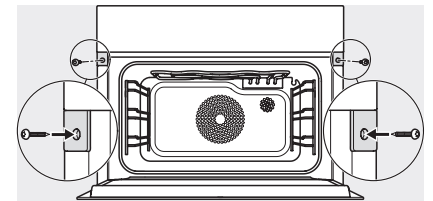

DGC 7845 HCX Pro

Greeploze compacte combi-stoomoven met toe- en afvoeraansluiting voor water voor stomen, bakken, braden met draadloze spijzenthermometer + HydroClean.

ESW7x20, DGC7x4xHCPro, DGC7x4xHCXPro installation drawings

ESW7x10, DGC7x4xHCPro, DGC7x4xHCXPro, installation drawings

built-in DG DGM DGC XL build-under, installation drawing

DGC7x4x built-in tall cabinet, installation drawing

DGC7x4x Schwenkbereich der Blende, installation drawings

screw joint DGC XL, installation drawing

DGC7x6x X with and without handle side view, installation drawings