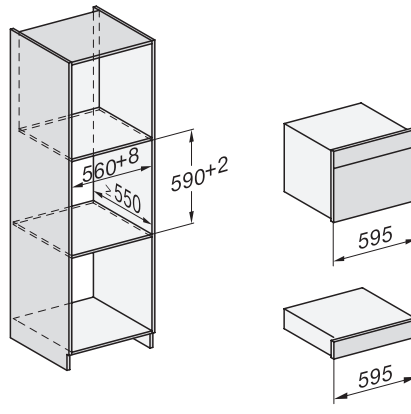

ESW7x10, DGC7x4xHCPro, DGC7x4xHCXPro, installation drawings