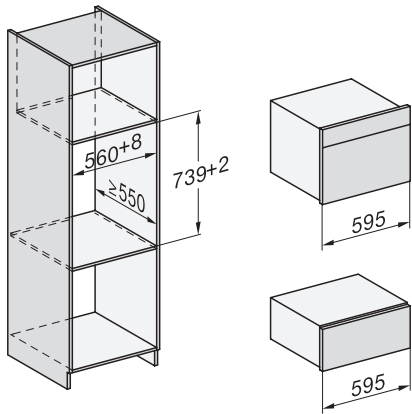

DGC 7845 HCX Pro

Greeploze compacte combi-stoomoven met toe- en afvoeraansluiting voor water voor stomen, bakken, braden met draadloze spijzenthermometer + HydroClean.

ESW7x20, DGC7x4xHCPro, DGC7x4xHCXPro installation drawings