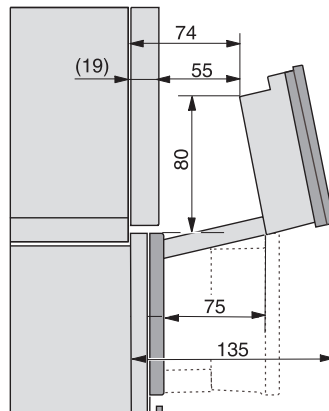

Toetsenvergrendeling

•

Technische gegevens

Oveninhoud in l	47
Aantal niveaus	3
Genummerde niveaus	•
Deuraanslag	Onder
Ovenverlichting	BrilliantLight
Min. temperaturen ovenmodus in °C	30
Max. temperaturen ovenmodus in °C	230
Min. temperaturen stoomovenmodus in °C	40
Max. temperaturen stoomovenmodus in °C	100
Min. nisbreedte in mm	560
Max. nisbreedte in mm	568
Nishoogte min. in mm	450
Nishoogte max. in mm	452
Nisdiepte in mm	550
Afmetingen (b x h x d) in mm	595 x 456 x 569
Toestelbreedte in mm	595
Toestelhoogte in mm	455,5
Toesteldiepte in mm	568,5
Gewicht in kg	40,2
Totale aansluitwaarde in kW	3,40
Spanning in V	230
Frequentie in Hz	50
Zekering in A	16
Aantal fasen	1
Aansluitkabel met netstekker	•
Lengte van de aansluitkabel in m	2
Lengte watertoevoerslang in m	2,0
Lengte waterafvoerslang in m	3,0
Verlichting vervangen	Klantendienst

ESW7x10, DGC7x4xHCPro, DGC7x4xHCXPro, installation drawings

built-in DG DGM DGC XL build-under, installation drawing

DGC7x4x built-in tall cabinet, installation drawing

DGC7x4x Schwenkbereich der Blende, installation drawings

screw joint DGC XL, installation drawing

DGC7x6x X with and without handle side view, installation drawings