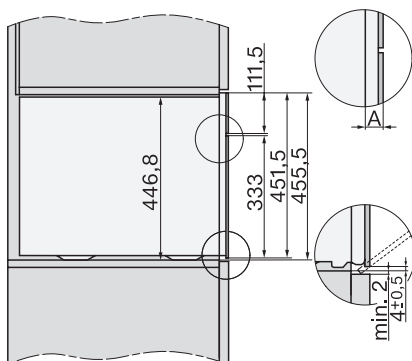

Toetsenvergrendeling

•

Technische gegevens

Oveninhoud in l	47
Aantal niveaus	3
Genummerde niveaus	•
Deuraanslag	Onder
Ovenverlichting	BrilliantLight
Min. temperaturen ovenmodus in °C	30
Max. temperaturen ovenmodus in °C	230
Min. temperaturen stoomovenmodus in °C	40
Max. temperaturen stoomovenmodus in °C	100
Min. nisbreedte in mm	560
Max. nisbreedte in mm	568
Nishoogte min. in mm	450
Nishoogte max. in mm	452
Nisdiepte in mm	550
Afmetingen (b x h x d) in mm	595 x 456 x 569
Toestelbreedte in mm	595
Toestelhoogte in mm	455,5
Toesteldiepte in mm	568,5
Gewicht in kg	40,2
Totale aansluitwaarde in kW	3,40
Spanning in V	230
Frequentie in Hz	50
Zekering in A	16
Aantal fasen	1
Aansluitkabel met netstekker	•
Lengte van de aansluitkabel in m	2
Lengte watertoevoerslang in m	2,0
Lengte waterafvoerslang in m	3,0
Verlichting vervangen	Klantendienst

ESW7x10, DGC7x4xHCPro, DGC7x4xHCXPro, installation drawings

built-in DG DGM DGC XL build-under, installation drawing

DGC7x4x built-in tall cabinet, installation drawing

DGC7x4x Schwenkbereich der Blende, installation drawings

screw joint DGC XL, installation drawing

DGC7x6x X with and without handle side view, installation drawings