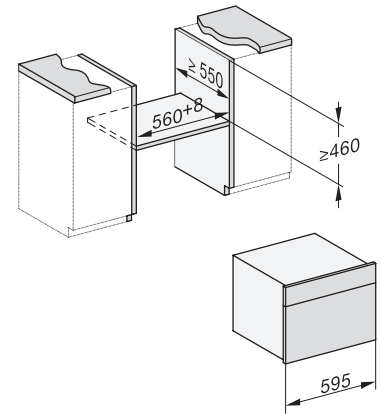

built-in DG DGM DGC XL build-under, installation drawing