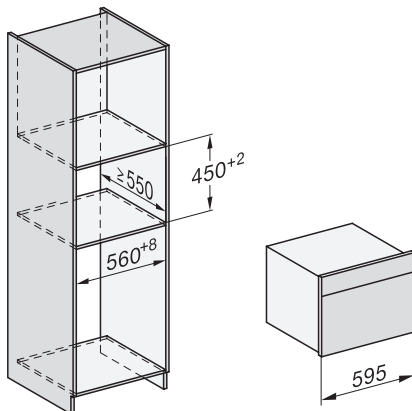

Toetsenvergrendeling

•

Technische gegevens

Oveninhoud in l	47
Aantal niveaus	3
Genummerde niveaus	•
Deuraanslag	Onder
Ovenverlichting	BrilliantLight
Min. temperaturen ovenmodus in °C	30
Max. temperaturen ovenmodus in °C	230
Min. temperaturen stoomovenmodus in °C	40
Max. temperaturen stoomovenmodus in °C	100
Min. nisbreedte in mm	560
Max. nisbreedte in mm	568
Nishoogte min. in mm	450
Nishoogte max. in mm	452
Nisdiepte in mm	550
Afmetingen (b x h x d) in mm	595 x 456 x 569
Toestelbreedte in mm	595
Toestelhoogte in mm	455,5
Toesteldiepte in mm	568,5
Gewicht in kg	40,2
Totale aansluitwaarde in kW	3,40
Spanning in V	230
Frequentie in Hz	50
Zekering in A	16
Aantal fasen	1
Aansluitkabel met netstekker	•
Lengte van de aansluitkabel in m	2
Lengte watertoevoerslang in m	2,0
Lengte waterafvoerslang in m	3,0
Verlichting vervangen	Klantendienst

ESW7x10, DGC7x4xHCPro, DGC7x4xHCXPro, installation drawings

built-in DG DGM DGC XL build-under, installation drawing

DGC7x4x built-in tall cabinet, installation drawing

DGC7x4x Schwenkbereich der Blende, installation drawings