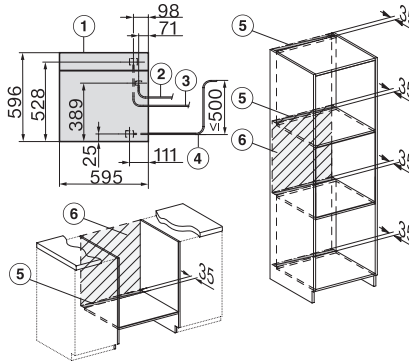

Toetsenvergrendeling

•

Technische gegevens

Oveninhoud in l	67
Aantal niveaus	4
Genummerde niveaus	•
Deuraanslag	Onder
Ovenverlichting	BrilliantLight
Min. temperaturen ovenmodus in °C	30
Max. temperaturen ovenmodus in °C	230
Min. temperaturen stoomovenmodus in °C	40
Max. temperaturen stoomovenmodus in °C	100
Min. nisbreedte in mm	560
Max. nisbreedte in mm	568
Nishoogte min. in mm	590
Nishoogte max. in mm	595
Nisdiepte in mm	550
Afmetingen (b x h x d) in mm	595 x 596 x 567
Toestelbreedte in mm	595
Toestelhoogte in mm	596
Toesteldiepte in mm	567
Gewicht in kg	46,5
Totale aansluitwaarde in kW	3,45
Spanning in V	230
Frequentie in Hz	50
Zekering in A	16
Aantal fasen	1
Aansluitkabel met netstekker	•
Lengte van de aansluitkabel in m	2
Lengte watertoevoerslang in m	2,0
Lengte waterafvoerslang in m	3,0
Verlichting vervangen	Klantendienst

ESW7x20, DGC7x6xHCPro, DGC7x6xHCXPro installation drawings

ESW7x10, EVS7010, DGC7x6xHCPro, DGC7x6xHCXPro installation drawings

built-in DGC XXL, installation drawing

DGC7x65 connections and ventilation 60cm, installation drawing

built-in DGC XXL build-under, installation drawing

screw joint DGC XXL, installation drawing

DGC7x4x Schwenkbereich der Blende, installation drawings

side view DGC XXL, installation drawings