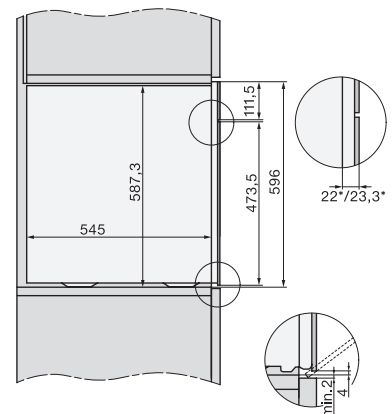

Toetsenvergrendeling

•

Technische gegevens

Oveninhoud in l	67
Aantal niveaus	4
Genummerde niveaus	•
Deuraanslag	Onder
Ovenverlichting	BrilliantLight
Min. temperaturen ovenmodus in °C	30
Max. temperaturen ovenmodus in °C	230
Min. temperaturen stoomovenmodus in °C	40
Max. temperaturen stoomovenmodus in °C	100
Min. nisbreedte in mm	560
Max. nisbreedte in mm	568
Nishoogte min. in mm	590
Nishoogte max. in mm	595
Nisdiepte in mm	550
Afmetingen (b x h x d) in mm	595 x 596 x 567
Toestelbreedte in mm	595
Toestelhoogte in mm	596
Toesteldiepte in mm	567
Gewicht in kg	46,5
Totale aansluitwaarde in kW	3,45
Spanning in V	230
Frequentie in Hz	50
Zekering in A	16
Aantal fasen	1
Aansluitkabel met netstekker	•
Lengte van de aansluitkabel in m	2
Lengte watertoevoerslang in m	2,0
Lengte waterafvoerslang in m	3,0
Verlichting vervangen	Klantendienst

ESW7x20, DGC7x6xHCPro, DGC7x6xHCXPro installation drawings

ESW7x10, EVS7010, DGC7x6xHCPro, DGC7x6xHCXPro installation drawings

built-in DGC XXL, installation drawing

DGC7x65 connections and ventilation 60cm, installation drawing

built-in DGC XXL build-under, installation drawing

screw joint DGC XXL, installation drawing

DGC7x4x Schwenkbereich der Blende, installation drawings

side view DGC XXL, installation drawings