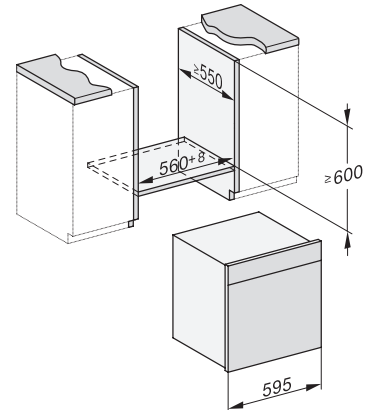

Toetsenvergrendeling

•

Technische gegevens

Oveninhoud in l	67
Aantal niveaus	4
Genummerde niveaus	•
Deuraanslag	Onder
Ovenverlichting	BrilliantLight
Min. temperaturen ovenmodus in °C	30
Max. temperaturen ovenmodus in °C	230
Min. temperaturen stoomovenmodus in °C	40
Max. temperaturen stoomovenmodus in °C	100
Min. nisbreedte in mm	560
Max. nisbreedte in mm	568
Nishoogte min. in mm	590
Nishoogte max. in mm	595
Nisdiepte in mm	550
Afmetingen (b x h x d) in mm	595 x 596 x 567
Toestelbreedte in mm	595
Toestelhoogte in mm	596
Toesteldiepte in mm	567
Gewicht in kg	46,5
Totale aansluitwaarde in kW	3,45
Spanning in V	230
Frequentie in Hz	50
Zekering in A	16
Aantal fasen	1
Aansluitkabel met netstekker	•
Lengte van de aansluitkabel in m	2
Lengte watertoevoerslang in m	2,0
Lengte waterafvoerslang in m	3,0
Verlichting vervangen	Klantendienst

ESW7x20, DGC7x6xHCPro, DGC7x6xHCXPro installation drawings

ESW7x10, EVS7010, DGC7x6xHCPro, DGC7x6xHCXPro installation drawings

built-in DGC XXL, installation drawing

DGC7x65 connections and ventilation 60cm, installation drawing

built-in DGC XXL build-under, installation drawing

screw joint DGC XXL, installation drawing

DGC7x4x Schwenkbereich der Blende, installation drawings

side view DGC XXL, installation drawings