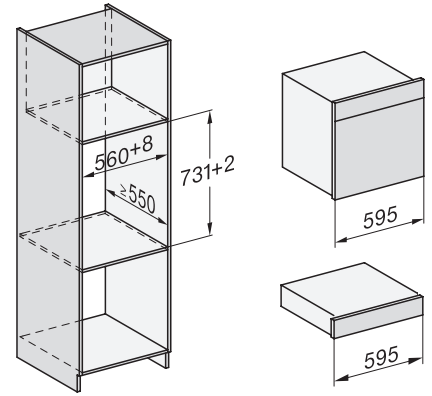

Toetsenvergrendeling

•

Technische gegevens

Oveninhoud in l	67
Aantal niveaus	4
Genummerde niveaus	•
Deuraanslag	Onder
Ovenverlichting	BrilliantLight
Min. temperaturen ovenmodus in °C	30
Max. temperaturen ovenmodus in °C	230
Min. temperaturen stoomovenmodus in °C	40
Max. temperaturen stoomovenmodus in °C	100
Min. nisbreedte in mm	560
Max. nisbreedte in mm	568
Nishoogte min. in mm	590
Nishoogte max. in mm	595
Nisdiepte in mm	550
Afmetingen (b x h x d) in mm	595 x 596 x 567
Toestelbreedte in mm	595
Toestelhoogte in mm	596
Toesteldiepte in mm	567
Gewicht in kg	46,5
Totale aansluitwaarde in kW	3,45
Spanning in V	230
Frequentie in Hz	50
Zekering in A	16
Aantal fasen	1
Aansluitkabel met netstekker	•
Lengte van de aansluitkabel in m	2
Lengte watertoevoerslang in m	2,0
Lengte waterafvoerslang in m	3,0
Verlichting vervangen	Klantendienst

ESW7x20, DGC7x6xHCPro, DGC7x6xHCXPro installation drawings

ESW7x10, EVS7010, DGC7x6xHCPro, DGC7x6xHCXPro installation drawings

built-in DGC XXL, installation drawing

DGC7x65 connections and ventilation 60cm, installation drawing