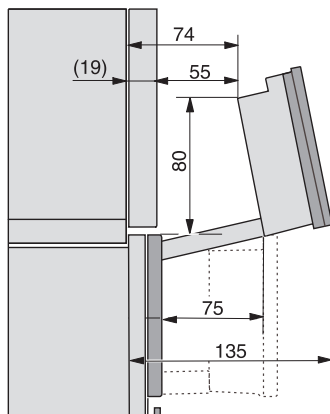

Toetsenvergrendeling

•

Technische gegevens

Oveninhoud in l	67
Aantal niveaus	4
Genummerde niveaus	•
Deuraanslag	Onder
Ovenverlichting	BrilliantLight
Min. temperaturen ovenmodus in °C	30
Max. temperaturen ovenmodus in °C	230
Min. temperaturen stoomovenmodus in °C	40
Max. temperaturen stoomovenmodus in °C	100
Min. nisbreedte in mm	560
Max. nisbreedte in mm	568
Nishoogte min. in mm	590
Nishoogte max. in mm	595
Nisdiepte in mm	550
Afmetingen (b x h x d) in mm	595 x 596 x 567
Toestelbreedte in mm	595
Toestelhoogte in mm	596
Toesteldiepte in mm	567
Gewicht in kg	46,5
Totale aansluitwaarde in kW	3,45
Spanning in V	230
Frequentie in Hz	50
Zekering in A	16
Aantal fasen	1
Aansluitkabel met netstekker	•
Lengte van de aansluitkabel in m	2
Lengte watertoevoerslang in m	2,0
Lengte waterafvoerslang in m	3,0
Verlichting vervangen	Klantendienst

ESW7x20, DGC7x6xHCPro, DGC7x6xHCXPro installation drawings

ESW7x10, EVS7010, DGC7x6xHCPro, DGC7x6xHCXPro installation drawings

built-in DGC XXL, installation drawing

DGC7x65 connections and ventilation 60cm, installation drawing

built-in DGC XXL build-under, installation drawing

screw joint DGC XXL, installation drawing

DGC7x4x Schwenkbereich der Blende, installation drawings

side view DGC XXL, installation drawings