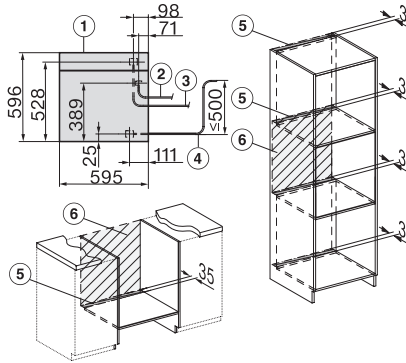

Toetsenvergrendeling

•

Technische gegevens

Oveninhoud in l	67
Aantal niveaus	4
Genummerde niveaus	•
Deuraanslag	Onder
Ovenverlichting	BrilliantLight
Min. temperaturen ovenmodus in °C	30
Max. temperaturen ovenmodus in °C	230
Min. temperaturen stoomovenmodus in °C	40
Max. temperaturen stoomovenmodus in °C	100
Min. nisbreedte in mm	560
Max. nisbreedte in mm	568
Nishoogte min. in mm	590
Nishoogte max. in mm	595
Nisdiepte in mm	550
Afmetingen (b x h x d) in mm	595 x 596 x 567
Toestelbreedte in mm	595
Toestelhoogte in mm	596
Toesteldiepte in mm	567
Gewicht in kg	46,5
Totale aansluitwaarde in kW	3,45
Spanning in V	230
Frequentie in Hz	50
Zekering in A	16
Aantal fasen	1
Aansluitkabel met netstekker	•
Lengte van de aansluitkabel in m	2
Lengte watertoevoerslang in m	2,0
Lengte waterafvoerslang in m	3,0
Verlichting vervangen	Klantendienst

ESW7x20, DGC7x6xHCPro, DGC7x6xHCXPro installation drawings

ESW7x10, EVS7010, DGC7x6xHCPro, DGC7x6xHCXPro installation drawings

built-in DGC XXL, installation drawing

DGC7x65 connections and ventilation 60cm, installation drawing

built-in DGC XXL build-under, installation drawing

screw joint DGC XXL, installation drawing

DGC7x4x Schwenkbereich der Blende, installation drawings

side view DGC XXL, installation drawings