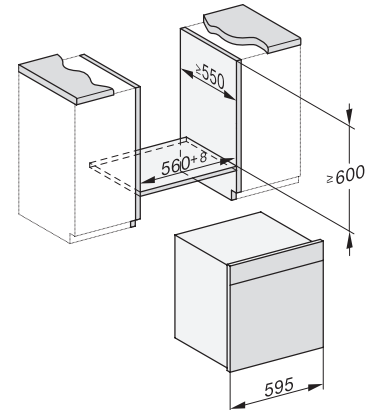

Toetsenvergrendeling

•

Technische gegevens

Oveninhoud in l	67
Aantal niveaus	4
Genummerde niveaus	•
Deuraanslag	Onder
Ovenverlichting	BrilliantLight
Min. temperaturen ovenmodus in °C	30
Max. temperaturen ovenmodus in °C	230
Min. temperaturen stoomovenmodus in °C	40
Max. temperaturen stoomovenmodus in °C	100
Min. nisbreedte in mm	560
Max. nisbreedte in mm	568
Nishoogte min. in mm	590
Nishoogte max. in mm	595
Nisdiepte in mm	550
Afmetingen (b x h x d) in mm	595 x 596 x 567
Toestelbreedte in mm	595
Toestelhoogte in mm	596
Toesteldiepte in mm	567
Gewicht in kg	46,5
Totale aansluitwaarde in kW	3,45
Spanning in V	230
Frequentie in Hz	50
Zekering in A	16
Aantal fasen	1
Aansluitkabel met netstekker	•
Lengte van de aansluitkabel in m	2
Lengte watertoevoerslang in m	2,0
Lengte waterafvoerslang in m	3,0
Verlichting vervangen	Klantendienst

ESW7x20, DGC7x6xHCPro, DGC7x6xHCXPro installation drawings

ESW7x10, EVS7010, DGC7x6xHCPro, DGC7x6xHCXPro installation drawings

built-in DGC XXL, installation drawing

DGC7x65 connections and ventilation 60cm, installation drawing

built-in DGC XXL build-under, installation drawing

screw joint DGC XXL, installation drawing

DGC7x4x Schwenkbereich der Blende, installation drawings

side view DGC XXL, installation drawings