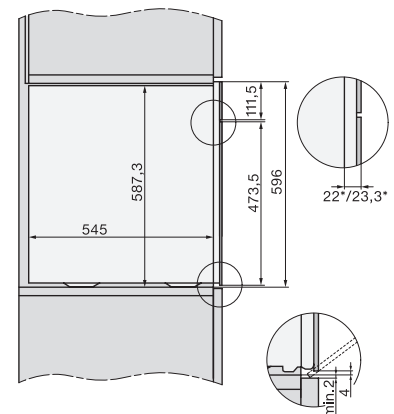

Toetsenvergrendeling

•

Technische gegevens

Oveninhoud in l	67
Aantal niveaus	4
Genummerde niveaus	•
Deuraanslag	Onder
Ovenverlichting	BrilliantLight
Min. temperaturen ovenmodus in °C	30
Max. temperaturen ovenmodus in °C	230
Min. temperaturen stoomovenmodus in °C	40
Max. temperaturen stoomovenmodus in °C	100
Min. nisbreedte in mm	560
Max. nisbreedte in mm	568
Nishoogte min. in mm	590
Nishoogte max. in mm	595
Nisdiepte in mm	550
Afmetingen (b x h x d) in mm	595 x 596 x 567
Toestelbreedte in mm	595
Toestelhoogte in mm	596
Toesteldiepte in mm	567
Gewicht in kg	46,5
Totale aansluitwaarde in kW	3,45
Spanning in V	230
Frequentie in Hz	50
Zekering in A	16
Aantal fasen	1
Aansluitkabel met netstekker	•
Lengte van de aansluitkabel in m	2
Lengte watertoevoerslang in m	2,0
Lengte waterafvoerslang in m	3,0
Verlichting vervangen	Klantendienst

ESW7x20, DGC7x6xHCPro, DGC7x6xHCXPro installation drawings

ESW7x10, EVS7010, DGC7x6xHCPro, DGC7x6xHCXPro installation drawings

built-in DGC XXL, installation drawing

DGC7x65 connections and ventilation 60cm, installation drawing

built-in DGC XXL build-under, installation drawing

screw joint DGC XXL, installation drawing

DGC7x4x Schwenkbereich der Blende, installation drawings

side view DGC XXL, installation drawings