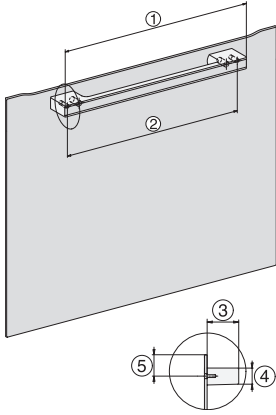

DGC 7865 HC Pro

Combi-stoomoven met vaste aansluiting op waterafvoer voor stomen, bakken, braden met draadloze spijzenthermometer + HydroClean.

DG7x40, DGC7x4x, DGC7x6x, DG7635, DGM7x4x, DO7, H2860B/BP, H7240BM, H7x40BM, H7x4xB/BP, H7x6xB/BP, installation drawings