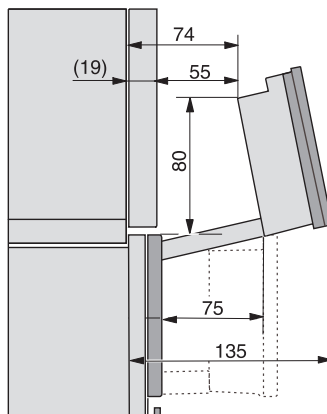

Toetsenvergrendeling

•

Technische gegevens

Oveninhoud in l	67
Aantal niveaus	4
Genummerde niveaus	•
Deuraanslag	Onder
Ovenverlichting	BrilliantLight
Min. temperaturen ovenmodus in °C	30
Max. temperaturen ovenmodus in °C	230
Min. temperaturen stoomovenmodus in °C	40
Max. temperaturen stoomovenmodus in °C	100
Min. nisbreedte in mm	560
Max. nisbreedte in mm	568
Nishoogte min. in mm	590
Nishoogte max. in mm	595
Nisdiepte in mm	550
Afmetingen (b x h x d) in mm	595 x 596 x 567
Toestelbreedte in mm	595
Toestelhoogte in mm	596
Toesteldiepte in mm	567
Gewicht in kg	46,5
Totale aansluitwaarde in kW	3,45
Spanning in V	230
Frequentie in Hz	50
Zekering in A	16
Aantal fasen	1
Aansluitkabel met netstekker	•
Lengte van de aansluitkabel in m	2
Lengte watertoevoerslang in m	2,0
Lengte waterafvoerslang in m	3,0
Verlichting vervangen	Klantendienst

ESW7x20, DGC7x6xHCPro, DGC7x6xHCXPro installation drawings

ESW7x10, EVS7010, DGC7x6xHCPro, DGC7x6xHCXPro installation drawings

built-in DGC XXL, installation drawing

DGC7x65 connections and ventilation 60cm, installation drawing

built-in DGC XXL build-under, installation drawing

screw joint DGC XXL, installation drawing

DGC7x4x Schwenkbereich der Blende, installation drawings

side view DGC XXL, installation drawings