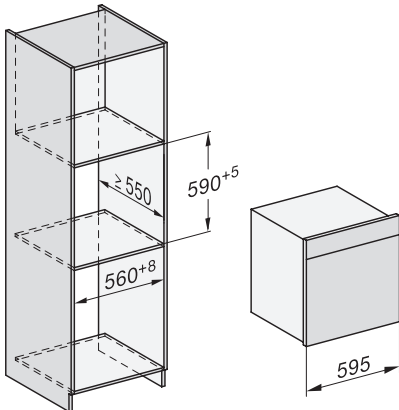

Toetsenvergrendeling

•

Technische gegevens

Oveninhoud in l	67
Aantal niveaus	4
Genummerde niveaus	•
Deuraanslag	Onder
Ovenverlichting	BrilliantLight
Min. temperaturen ovenmodus in °C	30
Max. temperaturen ovenmodus in °C	230
Min. temperaturen stoomovenmodus in °C	40
Max. temperaturen stoomovenmodus in °C	100
Min. nisbreedte in mm	560
Max. nisbreedte in mm	568
Nishoogte min. in mm	590
Nishoogte max. in mm	595
Nisdiepte in mm	550
Afmetingen (b x h x d) in mm	595 x 596 x 567
Toestelbreedte in mm	595
Toestelhoogte in mm	596
Toesteldiepte in mm	567
Gewicht in kg	46,5
Totale aansluitwaarde in kW	3,45
Spanning in V	230
Frequentie in Hz	50
Zekering in A	16
Aantal fasen	1
Aansluitkabel met netstekker	•
Lengte van de aansluitkabel in m	2
Lengte watertoevoerslang in m	2,0
Lengte waterafvoerslang in m	3,0
Verlichting vervangen	Klantendienst

ESW7x20, DGC7x6xHCPro, DGC7x6xHCXPro installation drawings

ESW7x10, EVS7010, DGC7x6xHCPro, DGC7x6xHCXPro installation drawings

built-in DGC XXL, installation drawing

DGC7x65 connections and ventilation 60cm, installation drawing