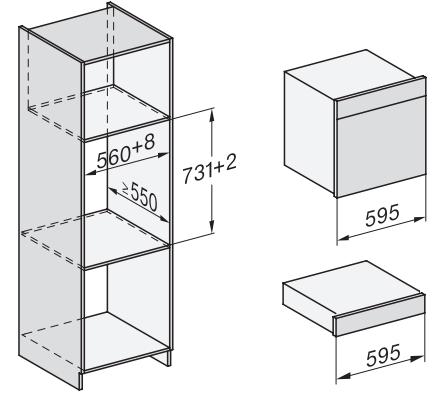

Toetsenvergrendeling

•

Technische gegevens

Oveninhoud in l	67
Aantal niveaus	4
Genummerde niveaus	•
Deuraanslag	Onder
Ovenverlichting	BrilliantLight
Min. temperaturen ovenmodus in °C	30
Max. temperaturen ovenmodus in °C	230
Min. temperaturen stoomovenmodus in °C	40
Max. temperaturen stoomovenmodus in °C	100
Min. nisbreedte in mm	560
Max. nisbreedte in mm	568
Nishoogte min. in mm	590
Nishoogte max. in mm	595
Nisdiepte in mm	550
Afmetingen (b x h x d) in mm	595 x 596 x 567
Toestelbreedte in mm	595
Toestelhoogte in mm	596
Toesteldiepte in mm	567
Gewicht in kg	46,5
Totale aansluitwaarde in kW	3,45
Spanning in V	230
Frequentie in Hz	50
Zekering in A	16
Aantal fasen	1
Aansluitkabel met netstekker	•
Lengte van de aansluitkabel in m	2
Lengte watertoevoerslang in m	2,0
Lengte waterafvoerslang in m	3,0
Verlichting vervangen	Klantendienst

ESW7x20, DGC7x6xHCPro, DGC7x6xHCXPro installation drawings

ESW7x10, EVS7010, DGC7x6xHCPro, DGC7x6xHCXPro installation drawings

built-in DGC XXL, installation drawing

DGC7x65 connections and ventilation 60cm, installation drawing