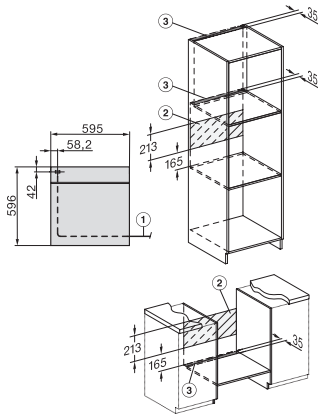

H 2851 B

Oven

in een combineerbaar design met netwerk en PerfectClean.

EAN: 4002516659846 / Materiaalnummer: 12159850 / Oud Materiaalnummer: 22285144B

Technische gegevens	
Oveninhoud in l	76
Aantal niveaus	5
Aantal niveaus ovenruimte 1	5
Aantal niveaus ovenruimte 2	5
Genummerde niveaus	•
Ovenverlichting	1 halogeen spot
Temperaturen in °C	30-300
Min. temperaturen in °C	30
Max. temperaturen in °C	300
Min. nisbreedte in mm	560
Max. nisbreedte in mm	568
Nishoogte min. in mm	590
Nishoogte max. in mm	595
Nisdiepte in mm	550
Afmetingen (b x h x d) in mm	595 x 596 x 569
Toestelbreedte in mm	595
Toestelhoogte in mm	596
Toesteldiepte in mm	569
Gewicht in kg	42,0
Totale aansluitwaarde in kW	3,50
Spanning in V	220-240
Frequentie in Hz	50
Zekering in A	16
Aantal fasen	1
Aansluitkabel met netstekker	•
Lengte van de aansluitkabel in m	1,50
Verlichting vervangen	Klant
Bijbehorende accessoires	
Universele bakplaat met PerfectClean HUBB 71	1
Bak- en braadrooster	1
Uitneembare bakplaatgeleiders (paar)	1
Beschikbare displaytalen	
Beschikbare displaytalen via MultiLingua	bahasa malaysia, dansk, deutsch, english, español, français, hrvatski, italiano, magyar, nederlands, norsk, polski, português, русский, română, slovenčina, slovensčina, srpski, suomi, svenska, türkçe, українська, čeština, ελληνικά,

H 2851 B  
Oven  
in een combineerbaar design met netwerk en PerfectClean.

installation H7000 XL, installation drawing

side view H7000 XL, installation drawings

built-in H7000 XL, installation drawing

Installation H7000 XL underframe, installation drawings

H7000 handle, installation drawing

side view H7000 XL build-under, installation drawing