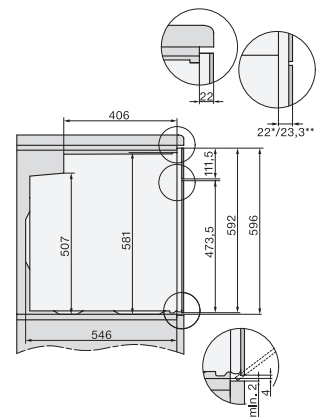

H 2851 B

Oven

in een combineerbaar design met netwerk en PerfectClean.

EAN: 4002516659846 / Materiaalnummer: 12159850 / Oud Materiaalnummer: 22285144B

Technische gegevens	
Oveninhoud in l	76
Aantal niveaus	5
Aantal niveaus ovenruimte 1	5
Aantal niveaus ovenruimte 2	5
Genummerde niveaus	•
Ovenverlichting	1 halogeen spot
Temperaturen in °C	30-300
Min. temperaturen in °C	30
Max. temperaturen in °C	300
Min. nisbreedte in mm	560
Max. nisbreedte in mm	568
Nishoogte min. in mm	590
Nishoogte max. in mm	595
Nisdiepte in mm	550
Afmetingen (b x h x d) in mm	595 x 596 x 569
Toestelbreedte in mm	595
Toestelhoogte in mm	596
Toesteldiepte in mm	569
Gewicht in kg	42,0
Totale aansluitwaarde in kW	3,50
Spanning in V	220-240
Frequentie in Hz	50
Zekering in A	16
Aantal fasen	1
Aansluitkabel met netstekker	•
Lengte van de aansluitkabel in m	1,50
Verlichting vervangen	Klant
Bijbehorende accessoires	
Universele bakplaat met PerfectClean HUBB 71	1
Bak- en braadrooster	1
Uitneembare bakplaatgeleiders (paar)	1
Beschikbare displaytalen	
Beschikbare displaytalen via MultiLingua	bahasa malaysia, dansk, deutsch, english, español, français, hrvatski, italiano, magyar, nederlands, norsk, polski, português, русский, română, slovenčina, slovensčina, srpski, suomi, svenska, türkçe, українська, čeština, ελληνικά,

H 2851 B  
Oven  
in een combineerbaar design met netwerk en PerfectClean.

installation H7000 XL, installation drawing

side view H7000 XL, installation drawings

built-in H7000 XL, installation drawing

Installation H7000 XL underframe, installation drawings

H7000 handle, installation drawing

side view H7000 XL build-under, installation drawing