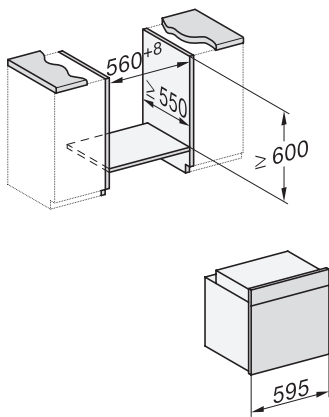

H 2851 B

Oven

in een combineerbaar design met netwerk en PerfectClean.

EAN: 4002516659846 / Materiaalnummer: 12159850 / Oud Materiaalnummer: 22285144B

Technische gegevens	
Oveninhoud in l	76
Aantal niveaus	5
Aantal niveaus ovenruimte 1	5
Aantal niveaus ovenruimte 2	5
Genummerde niveaus	•
Ovenverlichting	1 halogeen spot
Temperaturen in °C	30-300
Min. temperaturen in °C	30
Max. temperaturen in °C	300
Min. nisbreedte in mm	560
Max. nisbreedte in mm	568
Nishoogte min. in mm	590
Nishoogte max. in mm	595
Nisdiepte in mm	550
Afmetingen (b x h x d) in mm	595 x 596 x 569
Toestelbreedte in mm	595
Toestelhoogte in mm	596
Toesteldiepte in mm	569
Gewicht in kg	42,0
Totale aansluitwaarde in kW	3,50
Spanning in V	220-240
Frequentie in Hz	50
Zekering in A	16
Aantal fasen	1
Aansluitkabel met netstekker	•
Lengte van de aansluitkabel in m	1,50
Verlichting vervangen	Klant
Bijbehorende accessoires	
Universele bakplaat met PerfectClean HUBB 71	1
Bak- en braadrooster	1
Uitneembare bakplaatgeleiders (paar)	1
Beschikbare displaytalen	
Beschikbare displaytalen via MultiLingua	bahasa malaysia, dansk, deutsch, english, español, français, hrvatski, italiano, magyar, nederlands, norsk, polski, português, русский, română, slovenčina, slovensčina, srpski, suomi, svenska, türkçe, українська, čeština, ελληνικά,

H 2851 B  
Oven  
in een combineerbaar design met netwerk en PerfectClean.

installation H7000 XL, installation drawing

side view H7000 XL, installation drawings

built-in H7000 XL, installation drawing

Installation H7000 XL underframe, installation drawings

H7000 handle, installation drawing

side view H7000 XL build-under, installation drawing