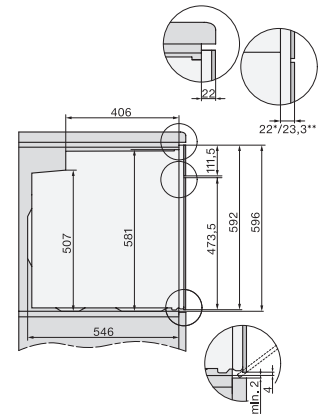

H 2861 BP

Oven

in een combineerbaar design met netwerk, pyrolyse en FlexiClip-geleider.

EAN: 4002516660057 / Materiaalnummer: 12159910 /
Oud Materiaalnummer: 22286125EU1

Technische gegevens	
Oveninhoud in l	76
Aantal niveaus	5
Aantal niveaus ovenruimte 1	5
Aantal niveaus ovenruimte 2	5
Genummerde niveaus	•
Ovenverlichting	1 halogeen spot
Temperaturen in °C	30-300
Min. temperaturen in °C	30
Max. temperaturen in °C	300
Min. nisbreedte in mm	560
Max. nisbreedte in mm	568
Nishoogte min. in mm	590
Nishoogte max. in mm	595
Nisdiepte in mm	550
Toestelbreedte in mm	595
Toestelhoogte in mm	596
Toesteldiepte in mm	568
Gewicht in kg	47,0
Totale aansluitwaarde in kW	3,60
Spanning in V	220-240
Frequentie in Hz	50
Zekering in A	16
Aantal fasen	1
Aansluitkabel met netstekker	•
Lengte van de aansluitkabel in m	1,50
Verlichting vervangen	Klant
Bijbehorende accessoires	
Bakplaat met PerfectClean	1
Universele bakplaat met PerfectClean	1
Bak- en braadrooster	1
FlexiClip-geleiders (paar)	1
Uitneembare bakplaatgeleiders (paar)	1

H 2861 BP

Oven

in een combineerbaar design met netwerk, pyrolyse en FlexiClip-geleider.

installation H7000 XL, installation drawing

side view H7000 XL, installation drawings

built-in H7000 XL, installation drawing

H226x-1B/BP/E/EP/I/IP, H2x6xB/BP, H7x6xB/BP/BPX, installation drawings

DG7x40, DGC7x4x, DGC7x6x, DG7635, DGM7x4x, DO7, H2860B/BP, H7240BM, H7x40BM, H7x4xB/BP, H7x6xB/BP, installation drawings

side view H7000 XL build-under, installation drawing