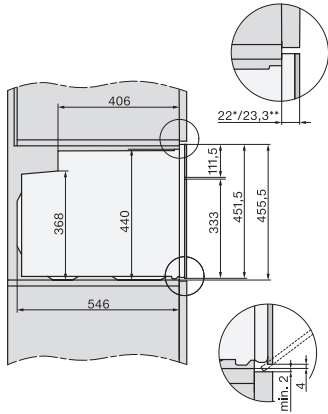

H 7440 BPX 125 Gala Ed
Greploze compacte oven
in perfect te combineren design met led-verlichting en pyrolyse.

side view H7000 M, installation drawings