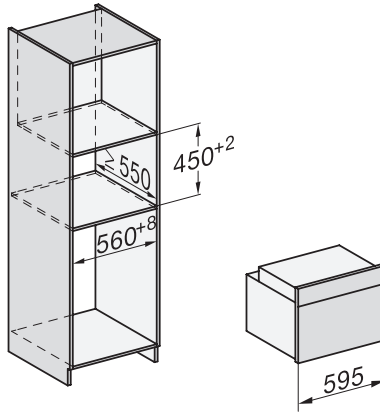

built-in H7000 M, installation drawing