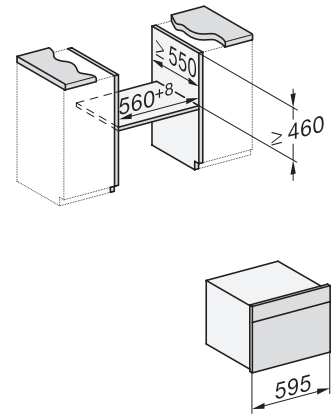

H 7440 BMX 125 Gala Ed

Greeploze compacte oven met geïntegreerde microgolfoven
in perfect te combineren design met automatische en combinatieprogramma's.

side view H7000 BM, installation drawings

built-in H7000 BM, installation drawing