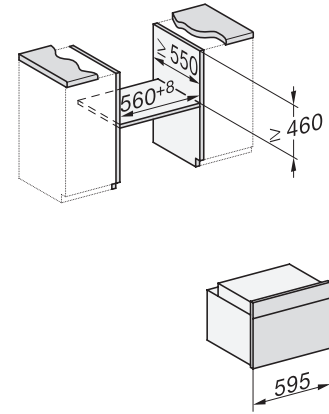

H 7840 BPX 125 Gala Ed

Greeploze compacte oven

in perfect te combineren design met spijzenthermometer en BrilliantLight.

EAN: 4002516751281 / Materiaalnummer: 12326510 /

Oud Materiaalnummer: 22784085EU1

Nishoogte min. in mm	450
Nishoogte max. in mm	452
Nisdiepte in mm	550
Toestelbreedte in mm	595
Toestelhoogte in mm	456
Toesteldiepte in mm	568
Gewicht in kg	38,0
Totale aansluitwaarde in kW	3,20
Spanning in V	220-240
Frequentie in Hz	50
Zekering in A	16
Aantal fasen	1
Aansluitkabel met netstekker	•
Lengte van de aansluitkabel in m	1,50
Verlichting vervangen	Klantendienst
Bijbehorende accessoires	
Bakplaat met PerfectClean	1
Universele bakplaat met PerfectClean	1
Voucher voor een verlengde garantie van 125 weken	1
Bak- en braadrooster PyroFit	1
FlexiClip-geleiders PyroFit (paar)	1
Draadloze spijzenthermometer	1
Uitneembare bakplaatgeleiders met PyroFit (paar)	1
Ontkalkingstabletten	2

H 7840 BPX 125 Gala Ed
 Greeploze compacte oven
 in perfect te combineren design met spijzenthermometer en BrilliantLight.

side view H7000 M, installation drawings

built-in H7000 M, installation drawing