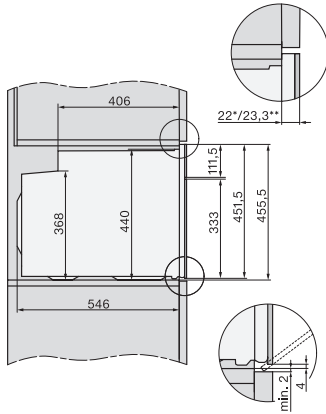

H 7840 BPX 125 Gala Ed
Greeploze compacte oven
in perfect te combineren design met spijzenthermometer en BrilliantLight.

side view H7000 M, installation drawings