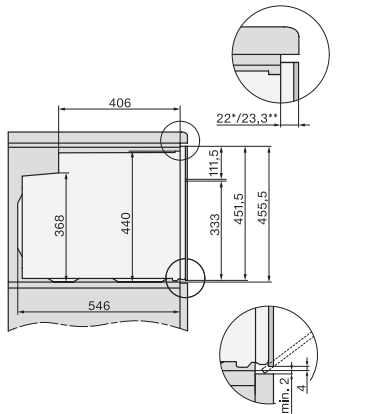

H 7840 BPX 125 Gala Ed

Greeploze compacte oven

in perfect te combineren design met spijzenthermometer en BrilliantLight.

EAN: 4002516751281 / Materiaalnummer: 12326510 /

Oud Materiaalnummer: 22784085EU1

Nishoogte min. in mm	450
Nishoogte max. in mm	452
Nisdiepte in mm	550
Toestelbreedte in mm	595
Toestelhoogte in mm	456
Toesteldiepte in mm	568
Gewicht in kg	38,0
Totale aansluitwaarde in kW	3,20
Spanning in V	220-240
Frequentie in Hz	50
Zekering in A	16
Aantal fasen	1
Aansluitkabel met netstekker	•
Lengte van de aansluitkabel in m	1,50
Verlichting vervangen	Klantendienst
Bijbehorende accessoires	
Bakplaat met PerfectClean	1
Universele bakplaat met PerfectClean	1
Voucher voor een verlengde garantie van 125 weken	1
Bak- en braadrooster PyroFit	1
FlexiClip-geleiders PyroFit (paar)	1
Draadloze spijzenthermometer	1
Uitneembare bakplaatgeleiders met PyroFit (paar)	1
Ontkalkingstabletten	2

H 7840 BPX 125 Gala Ed
 Greeploze compacte oven
 in perfect te combineren design met spijzenthermometer en BrilliantLight.

side view H7000 M, installation drawings

built-in H7000 M, installation drawing

built-in H7000 M build-under, installation drawing

Installation H7000 M, installation drawing

side view H7000 M build-under, installation drawings