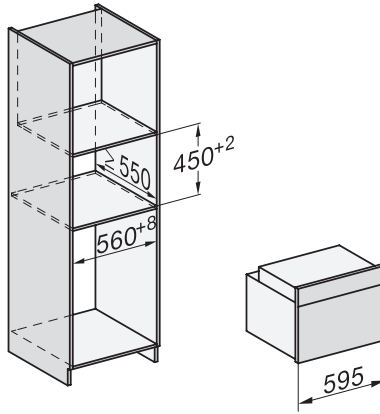

H 7840 BPX 125 Gala Ed

Greeploze compacte oven

in perfect te combineren design met spijzenthermometer en BrilliantLight.

EAN: 4002516751281 / Materiaalnummer: 12326510 /

Oud Materiaalnummer: 22784085EU1

Nishoogte min. in mm	450
Nishoogte max. in mm	452
Nisdiepte in mm	550
Toestelbreedte in mm	595
Toestelhoogte in mm	456
Toesteldiepte in mm	568
Gewicht in kg	38,0
Totale aansluitwaarde in kW	3,20
Spanning in V	220-240
Frequentie in Hz	50
Zekering in A	16
Aantal fasen	1
Aansluitkabel met netstekker	•
Lengte van de aansluitkabel in m	1,50
Verlichting vervangen	Klantendienst
Bijbehorende accessoires	
Bakplaat met PerfectClean	1
Universele bakplaat met PerfectClean	1
Voucher voor een verlengde garantie van 125 weken	1
Bak- en braadrooster PyroFit	1
FlexiClip-geleiders PyroFit (paar)	1
Draadloze spijzenthermometer	1
Uitneembare bakplaatgeleiders met PyroFit (paar)	1
Ontkalkingstabletten	2

H 7840 BPX 125 Gala Ed
 Greeploze compacte oven
 in perfect te combineren design met spijzenthermometer en BrilliantLight.

side view H7000 M, installation drawings

built-in H7000 M, installation drawing