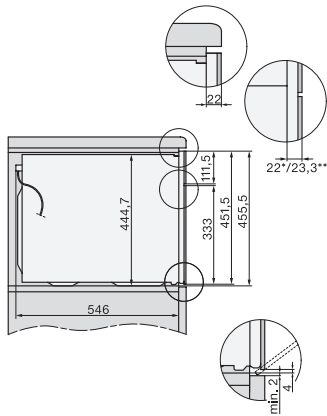

Nisdiepte in mm	550
Breedte in mm	595
Hoogte in mm	456
Diepte in mm	568
Gewicht in kg	38,0
Totale aansluitwaarde in kW	3,20
Spanning in V	220-240
Frequentie in Hz	50
Zekering in A	16
Aantal fasen	1
Aansluitkabel met netstekker	•
Lengte van de elektriciteitskabel in m	2,00
Verlichting vervangen	Service

H 7840 BMX 125 Gala Ed

Greeploze compacte oven met geïntegreerde magnetron

Perfect te combineren design met automatische programma's en bratometer.

side view H7000 BM, installation drawings

built-in H7000 BM, installation drawing

built-in H7000 BM build-under, installation drawings

installation H7000 BM, installation drawing

side view H7000 BM build-under, installation drawings

side view Kombi BM XL, installation drawings

Installation Kombi BM XL, installation drawings