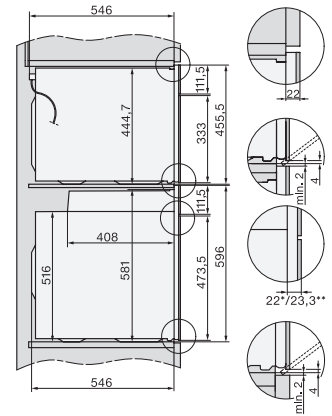

Nisdiepte in mm	550
Breedte in mm	595
Hoogte in mm	456
Diepte in mm	568
Gewicht in kg	38,0
Totale aansluitwaarde in kW	3,20
Spanning in V	220-240
Frequentie in Hz	50
Zekering in A	16
Aantal fasen	1
Aansluitkabel met netstekker	•
Lengte van de elektriciteitskabel in m	2,00
Verlichting vervangen	Service

H 7840 BMX 125 Gala Ed

Greeploze compacte oven met geïntegreerde magnetron

Perfect te combineren design met automatische programma's en bratometer.

side view H7000 BM, installation drawings

built-in H7000 BM, installation drawing

built-in H7000 BM build-under, installation drawings

installation H7000 BM, installation drawing

side view H7000 BM build-under, installation drawings

side view Kombi BM XL, installation drawings

Installation Kombi BM XL, installation drawings