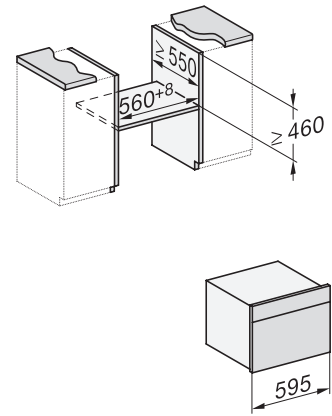

Nisdiepte in mm	550
Breedte in mm	595
Hoogte in mm	456
Diepte in mm	568
Gewicht in kg	38,0
Totale aansluitwaarde in kW	3,20
Spanning in V	220-240
Frequentie in Hz	50
Zekering in A	16
Aantal fasen	1
Aansluitkabel met netstekker	•
Lengte van de elektriciteitskabel in m	2,00
Verlichting vervangen	Service

H 7840 BMX 125 Gala Ed

Greeploze compacte oven met geïntegreerde magnetron

Perfect te combineren design met automatische programma's en bratometer.

side view H7000 BM, installation drawings

built-in H7000 BM, installation drawing